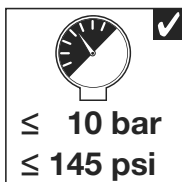

BLANCO

BLANCO AMBIS-S ND

≤ 70°C
≤ 158°F

≤ 10 bar
≤ 145 psi

1

BLANCO AMBIS-S ND