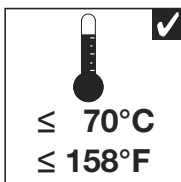

BLANCO

BLANCO AMBIS-S ND

≤ 70°C
≤ 158°F

≤ 10 bar
≤ 145 psi

1

BLANCO AMBIS-S ND