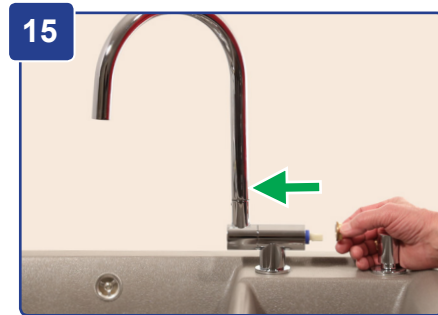

Reparatur-Anleitung
Repair instruction

BLANCO CORESSA-F HD Hebel rechts BLANCO CORESSA-F HD Hebel links

BLANCO

BLANCO CORESSA-F

2,5 mm
Art.-No. 139 188

21 mm

 21 mm

 2,5 mm
Art.-No. 139 188