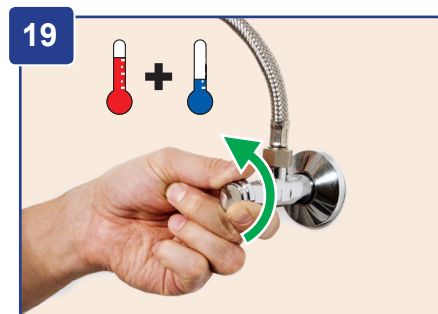

Reparatur-Anleitung
Repair instruction

BLANCO CORESSA-F HD Hebel rechts BLANCO CORESSA-F HD Hebel links

BLANCO

BLANCO CORESSA-F

2,5 mm
Art.-No. 139 188

21 mm

 21 mm

 2,5 mm
Art.-No. 139 188