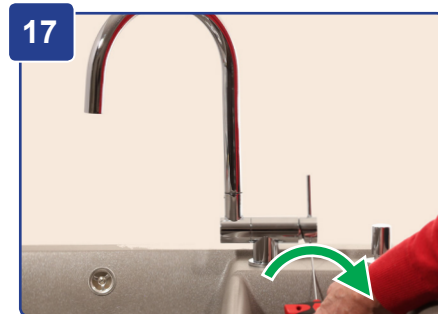

Reparatur-Anleitung
Repair instruction

BLANCO CORESSA-F HD Hebel rechts BLANCO CORESSA-F HD Hebel links

BLANCO

BLANCO CORESSA-F

2,5 mm
Art.-No. 139 188

21 mm

 21 mm

 2,5 mm
Art.-No. 139 188