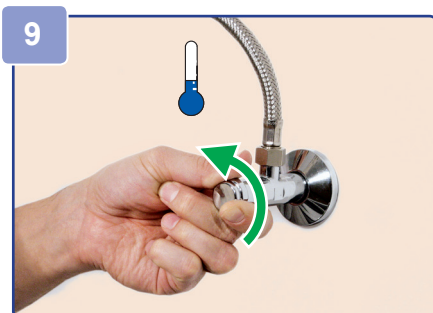

BLANCO

BLANCO CORESSA-F