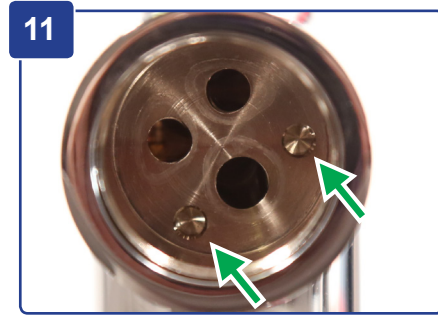

Reparatur-Anleitung
Repair instruction

BLANCO CORESSA-F HD Hebel rechts BLANCO CORESSA-F HD Hebel links

BLANCO

BLANCO CORESSA-F

2,5 mm
Art.-No. 139 188

21 mm

 21 mm

 2,5 mm
Art.-No. 139 188