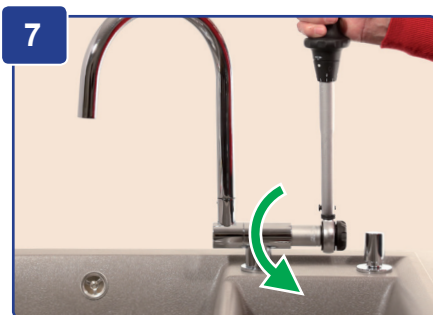

Reparatur-Anleitung
Repair instruction

BLANCO CORESSA-F HD Hebel rechts BLANCO CORESSA-F HD Hebel links

BLANCO

BLANCO CORESSA-F

2,5 mm
Art.-No. 139 188

21 mm

 21 mm

 2,5 mm
Art.-No. 139 188