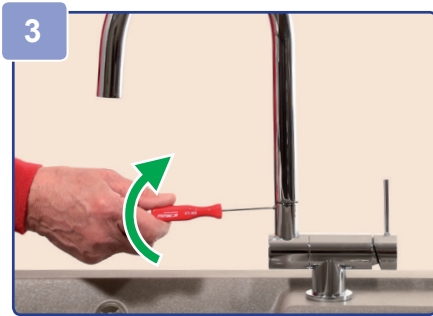

BLANCO

BLANCO CORESSA-F