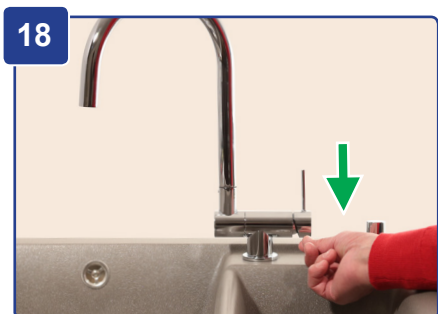

Reparatur-Anleitung
Repair instruction

BLANCO CORESSA-F HD Hebel rechts BLANCO CORESSA-F HD Hebel links

BLANCO

BLANCO CORESSA-F

2,5 mm
Art.-No. 139 188

21 mm

 21 mm

 2,5 mm
Art.-No. 139 188