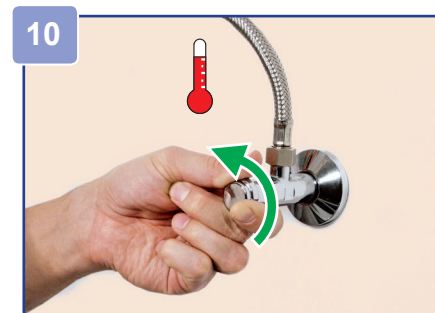

BLANCO

BLANCO CORESSA-F