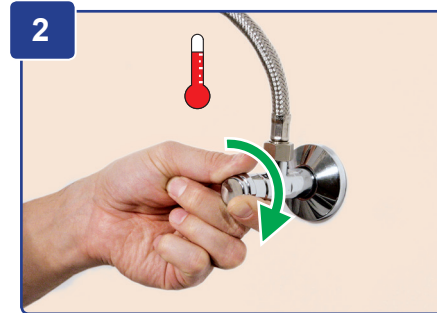

Reparatur-Anleitung
Repair instruction

BLANCO CORESSA-F HD Hebel rechts BLANCO CORESSA-F HD Hebel links

BLANCO

BLANCO CORESSA-F

2,5 mm
Art.-No. 139 188

21 mm

 21 mm

 2,5 mm
Art.-No. 139 188