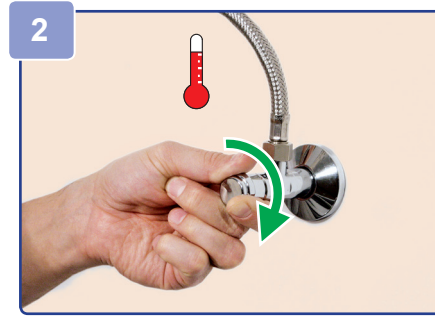

BLANCO

BLANCO CORESSA-F