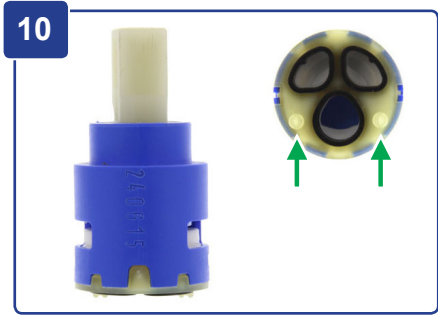

Reparatur-Anleitung
Repair instruction

BLANCO CORESSA-F HD Hebel rechts BLANCO CORESSA-F HD Hebel links

BLANCO

BLANCO CORESSA-F

2,5 mm
Art.-No. 139 188

21 mm

 21 mm

 2,5 mm
Art.-No. 139 188

BLANCO

BLANCO CORESSA-F

BLANCO

BLANCO CORESSA-F