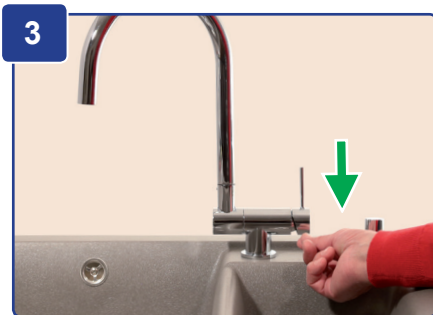

Reparatur-Anleitung
Repair instruction

BLANCO CORESSA-F HD Hebel rechts BLANCO CORESSA-F HD Hebel links

BLANCO

BLANCO CORESSA-F

2,5 mm
Art.-No. 139 188

21 mm

 21 mm

 2,5 mm
Art.-No. 139 188