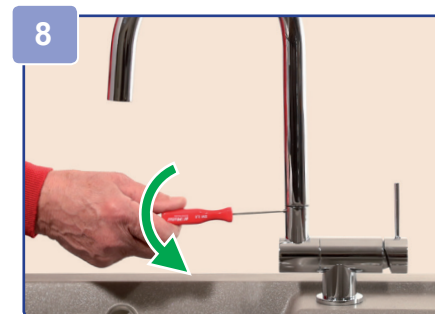

BLANCO

BLANCO CORESSA-F