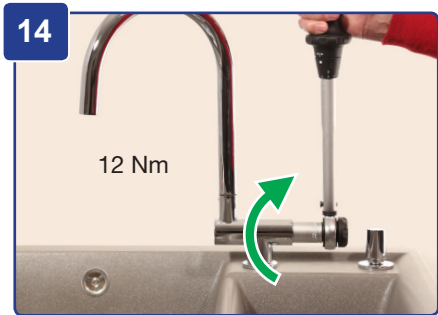

Reparatur-Anleitung
Repair instruction

BLANCO CORESSA-F HD Hebel rechts BLANCO CORESSA-F HD Hebel links

BLANCO

BLANCO CORESSA-F

2,5 mm
Art.-No. 139 188

21 mm

 21 mm

 2,5 mm
Art.-No. 139 188