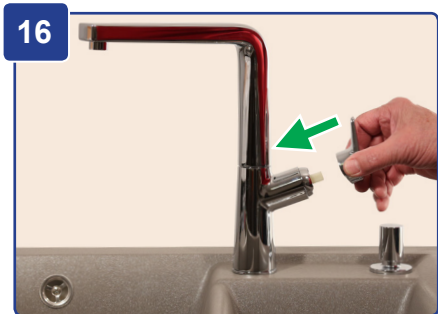

BLANCO

Reparatur-Anleitung
Repair instruction

BLANCO AVONA HD

BLANCO

BLANCO AVONA

2,5 mm
Art.-No. 139 188

21 mm

 21 mm