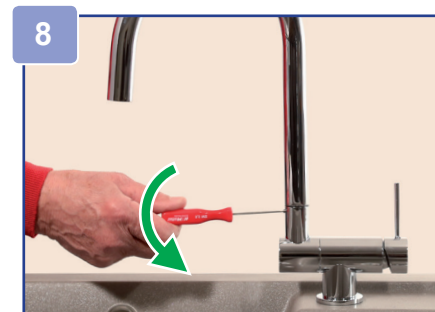

BLANCO

BLANCO AVONA