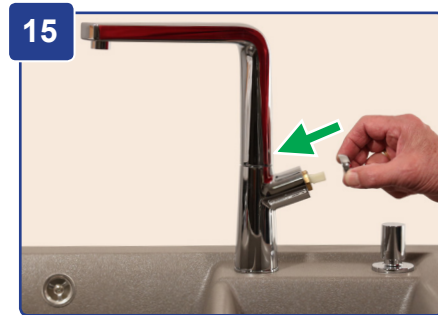

BLANCO

Reparatur-Anleitung
Repair instruction

BLANCO AVONA HD

BLANCO

BLANCO AVONA

2,5 mm
Art.-No. 139 188

21 mm

 21 mm