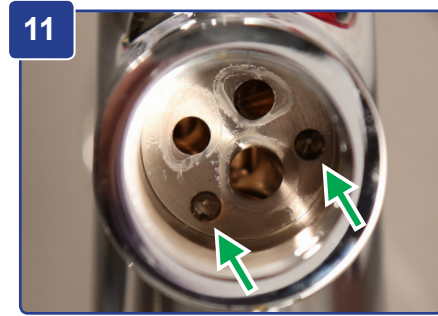

BLANCO

Reparatur-Anleitung
Repair instruction

BLANCO AVONA HD

BLANCO

BLANCO AVONA

2,5 mm
Art.-No. 139 188

21 mm

 21 mm