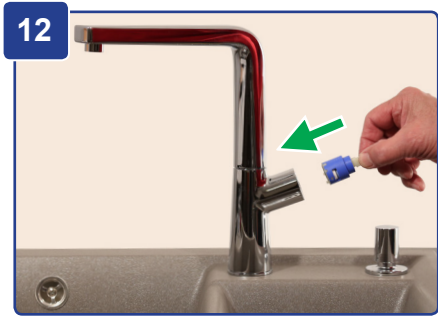

BLANCO

Reparatur-Anleitung
Repair instruction

BLANCO AVONA HD

BLANCO

BLANCO AVONA

2,5 mm
Art.-No. 139 188

21 mm

 21 mm