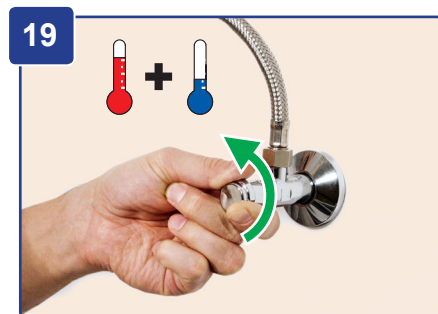

BLANCO

Reparatur-Anleitung
Repair instruction

BLANCO AVONA HD

BLANCO

BLANCO AVONA

2,5 mm
Art.-No. 139 188

21 mm

 21 mm