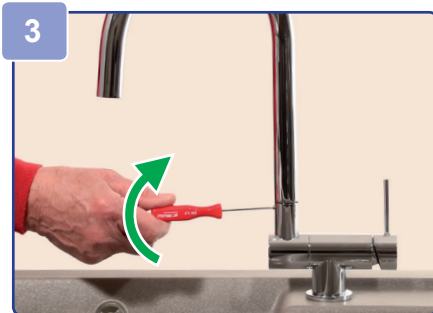

BLANCO

BLANCO AVONA