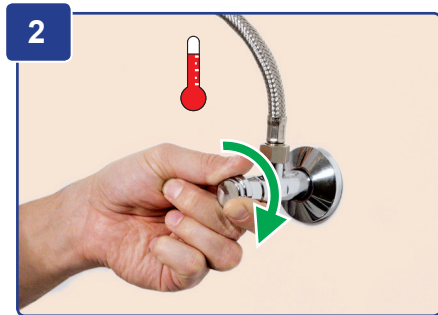

BLANCO

Reparatur-Anleitung
Repair instruction

BLANCO AVONA HD

BLANCO

BLANCO AVONA

2,5 mm
Art.-No. 139 188

21 mm

 21 mm