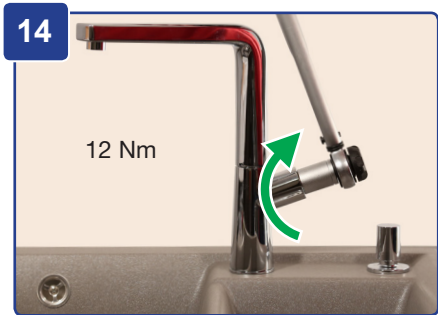

BLANCO

Reparatur-Anleitung
Repair instruction

BLANCO AVONA HD

BLANCO

BLANCO AVONA

2,5 mm
Art.-No. 139 188

21 mm

 21 mm