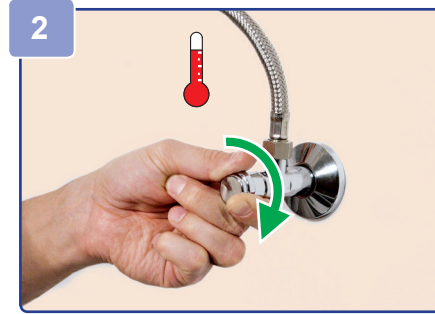

BLANCO

BLANCO AVONA