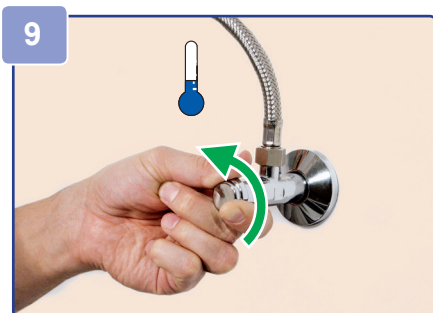

BLANCO

BLANCO AVONA