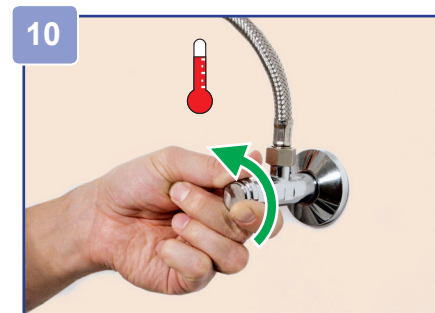

BLANCO

BLANCO AVONA