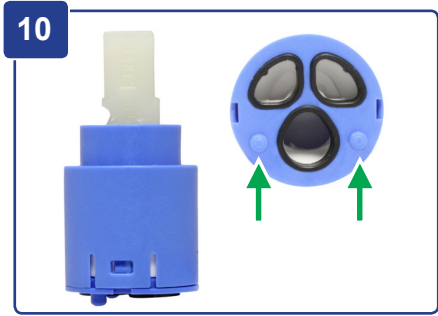

BLANCO

Reparatur-Anleitung
Repair instruction

BLANCO AVONA HD

BLANCO

BLANCO AVONA

2,5 mm
Art.-No. 139 188

21 mm

 21 mm