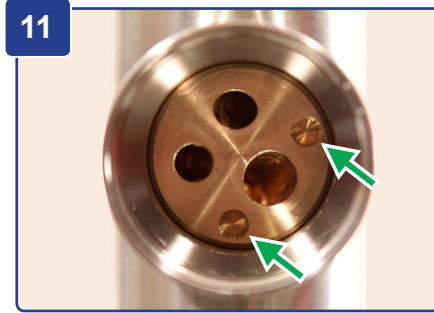

Reparatur-Anleitung
Repair instruction

BLANCO PANERA-S HD

BLANCO

BLANCO PANERA-S

2,5 mm

Art.-No. 139 188

22 mm

⬡ 22 mm