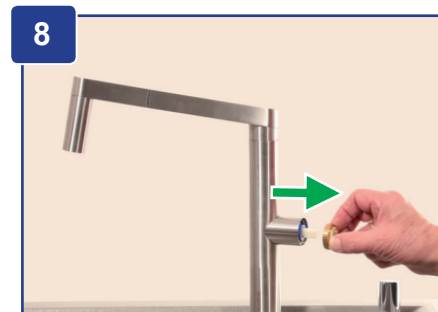

Reparatur-Anleitung
Repair instruction

BLANCO PANERA-S HD

BLANCO

BLANCO PANERA-S

2,5 mm

Art.-No. 139 188

22 mm

⬡ 22 mm