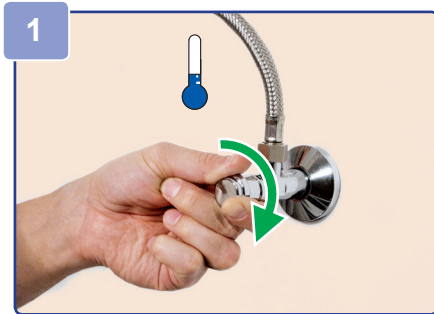

BLANCO

BLANCO PANERA-S