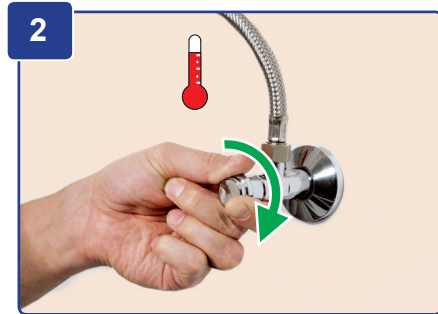

Reparatur-Anleitung
Repair instruction

BLANCO PANERA-S HD

BLANCO

BLANCO PANERA-S

2,5 mm

Art.-No. 139 188

22 mm

⬡ 22 mm