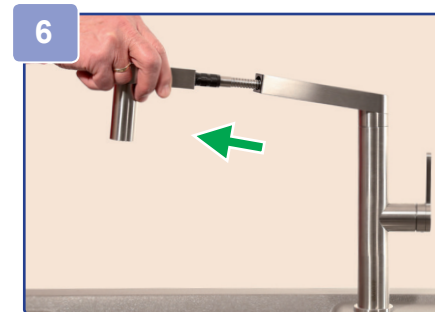

BLANCO

BLANCO PANERA-S