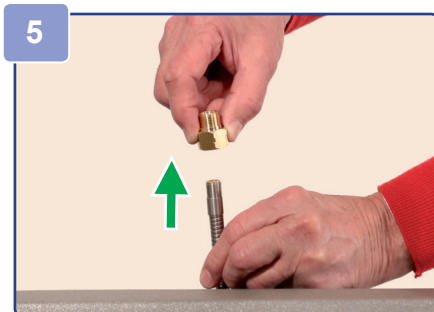

BLANCO

BLANCO PANERA-S