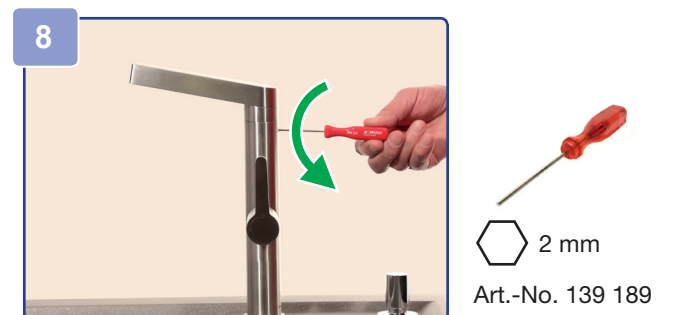

BLANCO

BLANCO PANERA-S