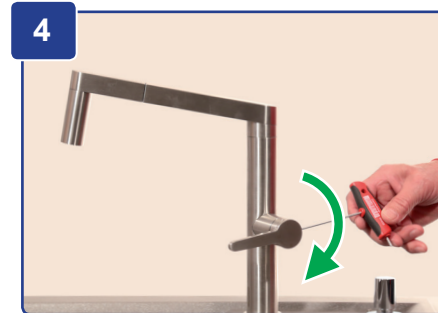

Reparatur-Anleitung
Repair instruction

BLANCO PANERA-S HD

BLANCO

BLANCO PANERA-S

2,5 mm

Art.-No. 139 188

22 mm

⬡ 22 mm