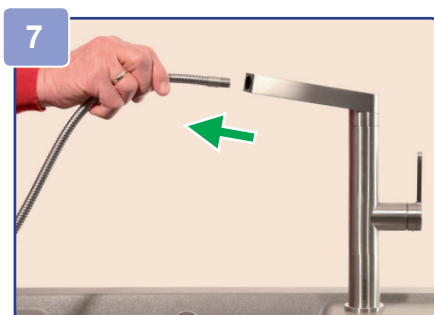

BLANCO

BLANCO PANERA-S