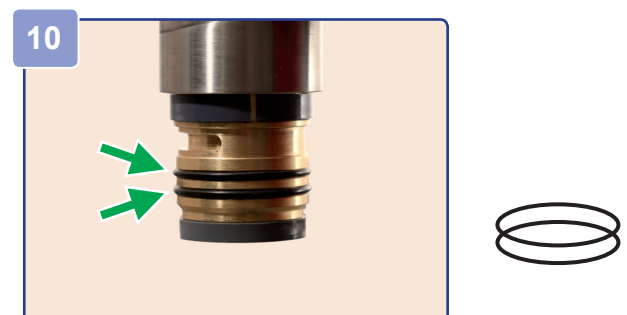

BLANCO

BLANCO PANERA-S