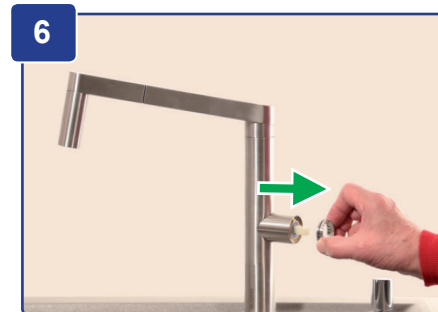

Reparatur-Anleitung
Repair instruction

BLANCO PANERA-S HD

BLANCO

BLANCO PANERA-S

2,5 mm

Art.-No. 139 188

22 mm

⬡ 22 mm