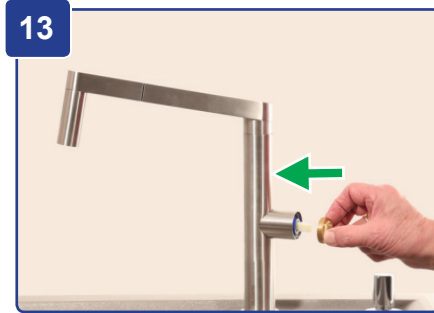

Reparatur-Anleitung
Repair instruction

BLANCO PANERA-S HD

BLANCO

BLANCO PANERA-S

2,5 mm

Art.-No. 139 188

22 mm

⬡ 22 mm