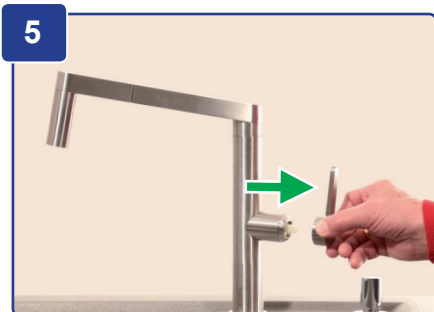

Reparatur-Anleitung
Repair instruction

BLANCO PANERA-S HD

BLANCO

BLANCO PANERA-S

2,5 mm

Art.-No. 139 188

22 mm

⬡ 22 mm