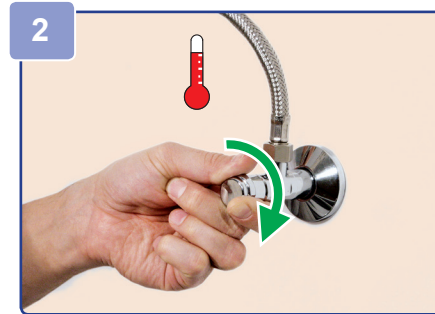

BLANCO

BLANCO PANERA-S