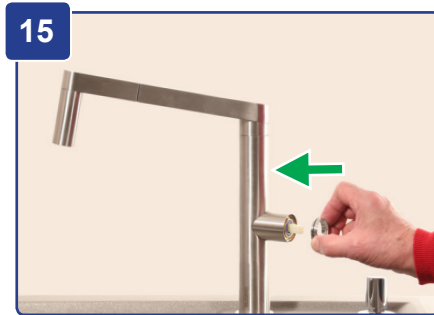

Reparatur-Anleitung
Repair instruction

BLANCO PANERA-S HD

BLANCO

BLANCO PANERA-S

2,5 mm

Art.-No. 139 188

22 mm

⬡ 22 mm