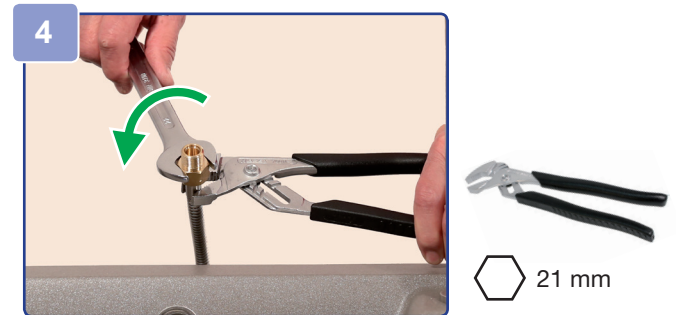

BLANCO

BLANCO PANERA-S