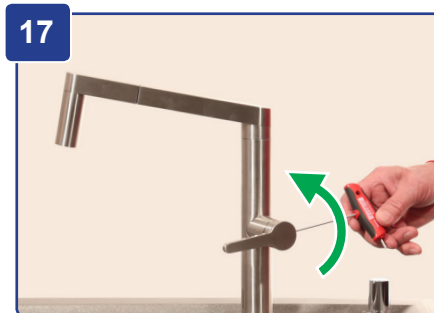

Reparatur-Anleitung
Repair instruction

BLANCO PANERA-S HD

BLANCO

BLANCO PANERA-S

2,5 mm

Art.-No. 139 188

22 mm

⬡ 22 mm