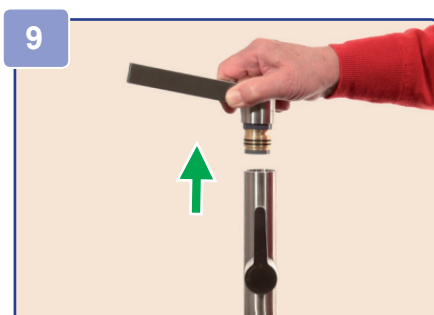

BLANCO

BLANCO PANERA-S