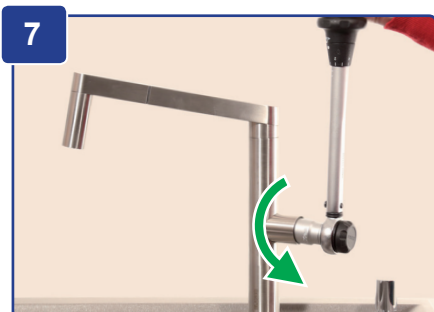

Reparatur-Anleitung
Repair instruction

BLANCO PANERA-S HD

BLANCO

BLANCO PANERA-S

2,5 mm

Art.-No. 139 188

22 mm

⬡ 22 mm