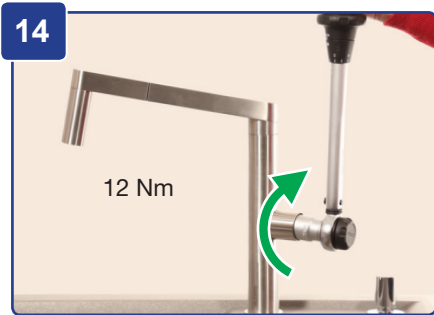

Reparatur-Anleitung
Repair instruction

BLANCO PANERA-S HD

BLANCO

BLANCO PANERA-S

2,5 mm

Art.-No. 139 188

22 mm

⬡ 22 mm