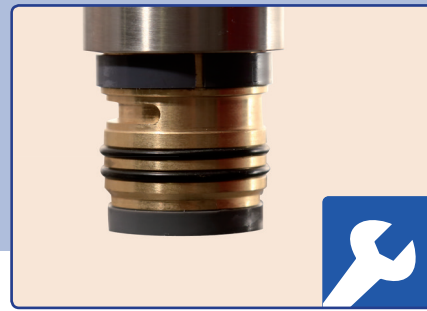

BLANCO

BLANCO PANERA-S