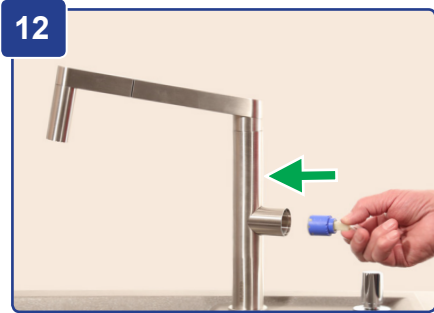

Reparatur-Anleitung
Repair instruction

BLANCO PANERA-S HD

BLANCO

BLANCO PANERA-S

2,5 mm

Art.-No. 139 188

22 mm

⬡ 22 mm