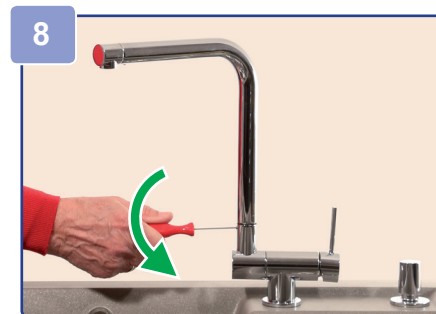

BLANCO

BLANCO LARESSA-F