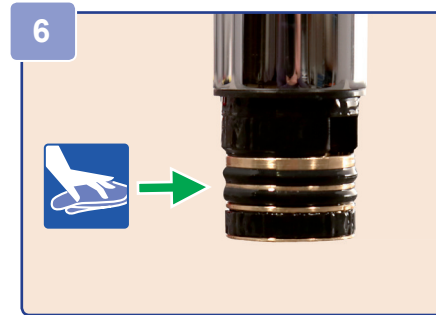

Reparatur-Anleitung
Repair instruction

BLANCO LARESSA-F HD Hebel rechts BLANCO LARESSA-F HD Hebel links

BLANCO

BLANCO LARESSA-F

2,5 mm

Art.-No. 139 188

21 mm

 21 mm

Art.-No. 139 188

BLANCO

BLANCO LARESSA-F

BLANCO

BLANCO LARESSA-F

19 mm