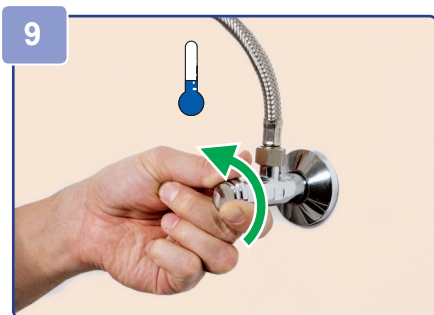

BLANCO

BLANCO LARESSA-F