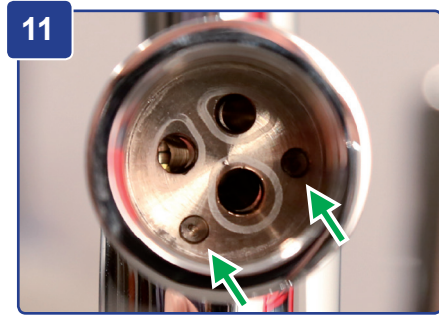

Reparatur-Anleitung
Repair instruction

BLANCO LARESSA-F HD Hebel rechts BLANCO LARESSA-F HD Hebel links

BLANCO

BLANCO LARESSA-F

2,5 mm

Art.-No. 139 188

21 mm

 21 mm

Art.-No. 139 188

BLANCO

BLANCO LARESSA-F

BLANCO

BLANCO LARESSA-F

19 mm