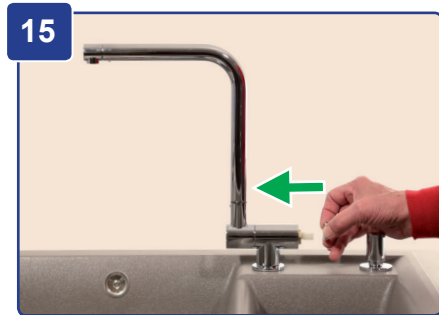

Reparatur-Anleitung
Repair instruction

BLANCO LARESSA-F HD Hebel rechts BLANCO LARESSA-F HD Hebel links

BLANCO

BLANCO LARESSA-F

2,5 mm

Art.-No. 139 188

21 mm

 21 mm