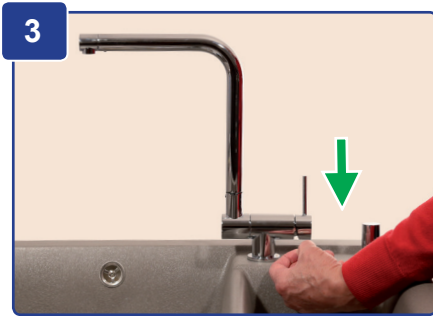

Reparatur-Anleitung
Repair instruction

BLANCO LARESSA-F HD Hebel rechts BLANCO LARESSA-F HD Hebel links

BLANCO

BLANCO LARESSA-F

2,5 mm

Art.-No. 139 188

21 mm

 21 mm