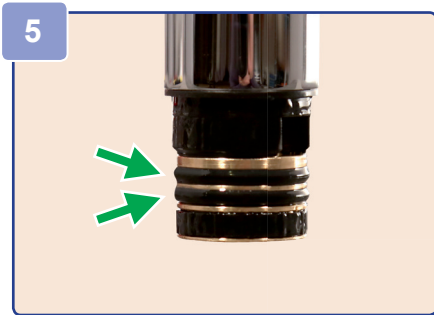

Reparatur-Anleitung
Repair instruction

BLANCO LARESSA-F HD Hebel rechts BLANCO LARESSA-F HD Hebel links

BLANCO

BLANCO LARESSA-F

2,5 mm

Art.-No. 139 188

21 mm

 21 mm

Art.-No. 139 188

BLANCO

BLANCO LARESSA-F

BLANCO

BLANCO LARESSA-F

19 mm