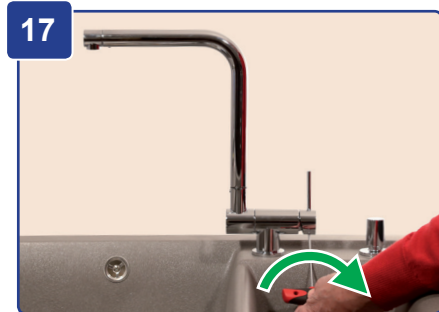

Reparatur-Anleitung
Repair instruction

BLANCO LARESSA-F HD Hebel rechts BLANCO LARESSA-F HD Hebel links

BLANCO

BLANCO LARESSA-F

2,5 mm

Art.-No. 139 188

21 mm

 21 mm