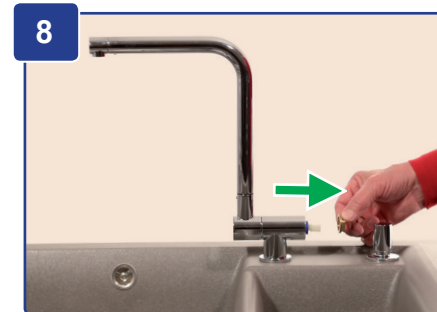

Reparatur-Anleitung
Repair instruction

BLANCO LARESSA-F HD Hebel rechts BLANCO LARESSA-F HD Hebel links

BLANCO

BLANCO LARESSA-F

2,5 mm

Art.-No. 139 188

21 mm

 21 mm