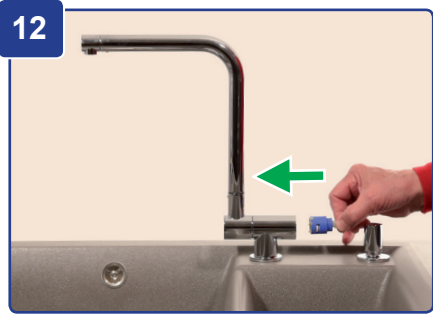

Reparatur-Anleitung
Repair instruction

BLANCO LARESSA-F HD Hebel rechts BLANCO LARESSA-F HD Hebel links

BLANCO

BLANCO LARESSA-F

2,5 mm

Art.-No. 139 188

21 mm

 21 mm