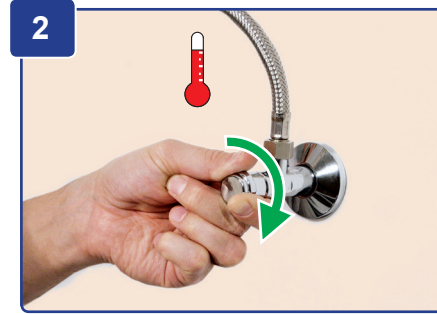

Reparatur-Anleitung
Repair instruction

BLANCO LARESSA-F HD Hebel rechts BLANCO LARESSA-F HD Hebel links

BLANCO

BLANCO LARESSA-F

2,5 mm

Art.-No. 139 188

21 mm

 21 mm