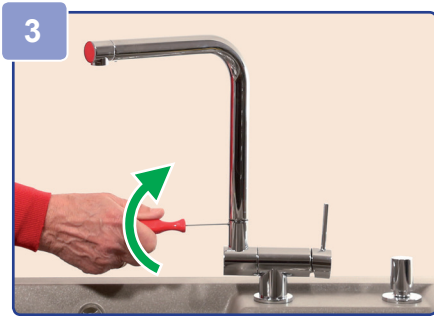

BLANCO

BLANCO LARESSA-F