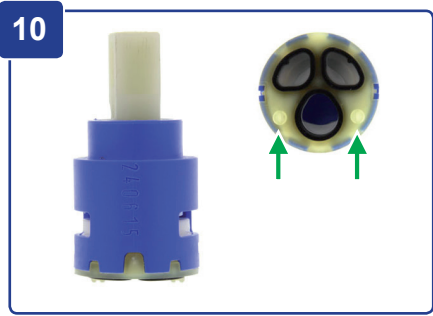

Reparatur-Anleitung
Repair instruction

BLANCO LARESSA-F HD Hebel rechts BLANCO LARESSA-F HD Hebel links

BLANCO

BLANCO LARESSA-F

2,5 mm

Art.-No. 139 188

21 mm

 21 mm

Art.-No. 139 188

BLANCO

BLANCO LARESSA-F

BLANCO

BLANCO LARESSA-F

19 mm