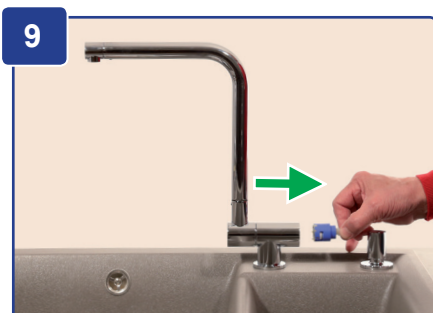

Reparatur-Anleitung
Repair instruction

BLANCO LARESSA-F HD Hebel rechts BLANCO LARESSA-F HD Hebel links

BLANCO

BLANCO LARESSA-F

2,5 mm

Art.-No. 139 188

21 mm

 21 mm