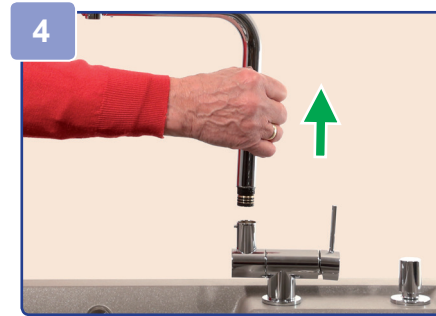

BLANCO

BLANCO LARESSA-F