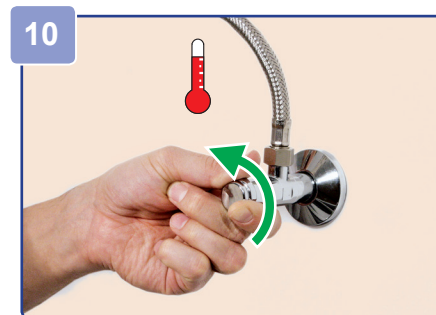

BLANCO

BLANCO LARESSA-F