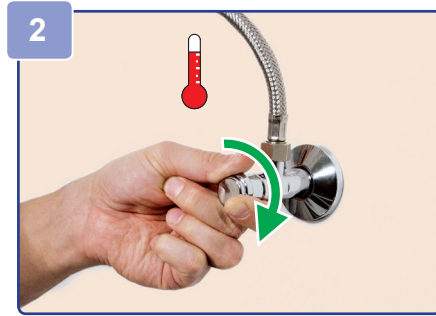

BLANCO

BLANCO LARESSA-F