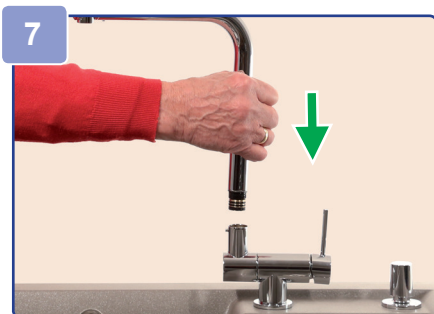

BLANCO

BLANCO LARESSA-F