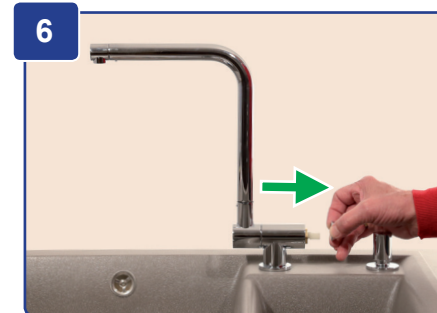

Reparatur-Anleitung
Repair instruction

BLANCO LARESSA-F HD Hebel rechts BLANCO LARESSA-F HD Hebel links

BLANCO

BLANCO LARESSA-F

2,5 mm

Art.-No. 139 188

21 mm

 21 mm