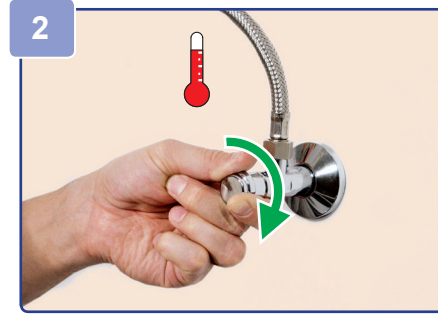

BLANCO

BLANCO CARENA-S Vario

2 x 12 mm