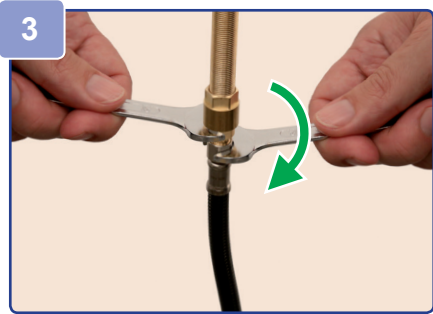

BLANCO

BLANCO CARENA-S Vario

2 x 12 mm