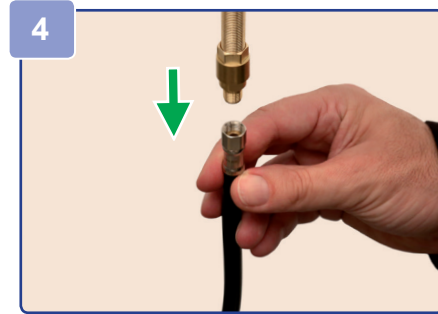

2,5 mm

Art.-No. 139 188