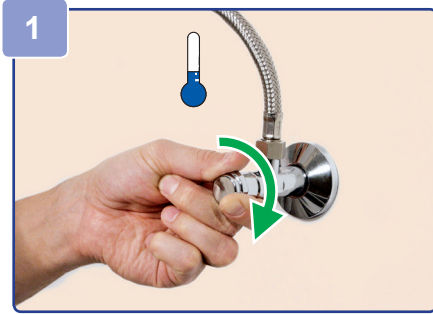

BLANCO

BLANCO CARENA-S Vario

2 x 12 mm