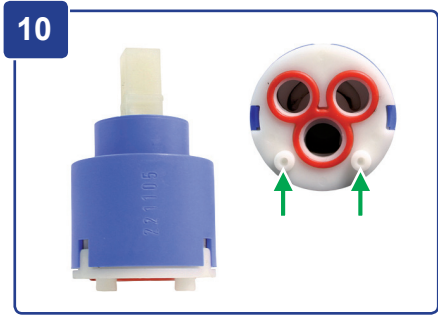

## BLANCO CARENA-S Vario

2,5 mm

Art.-No. 139 188

27 mm