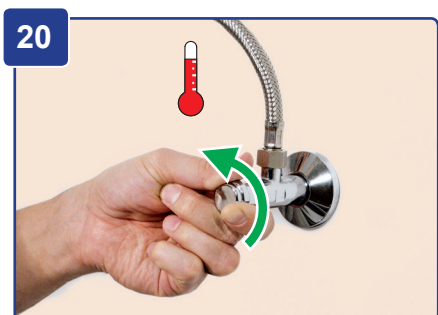

## BLANCO CARENA-S Vario

2,5 mm

Art.-No. 139 188

27 mm