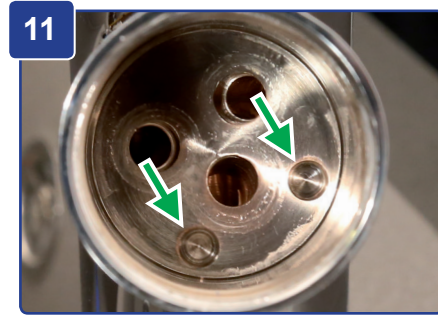

## BLANCO CARENA-S Vario

2,5 mm

Art.-No. 139 188

27 mm