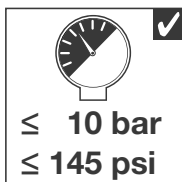

## BLANCO MILA-S HD