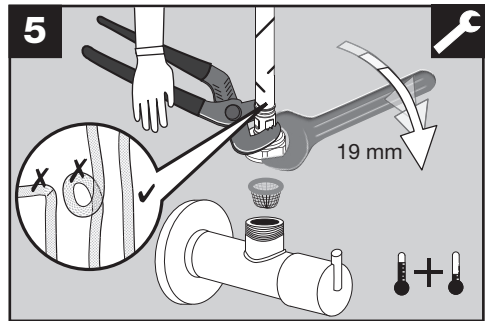

BLANCO

BLANCO CULINA-S Mini HD

BLANCOCULINA-S Mini HD

www.blanco.com/sos

1x 19 mm
1x 22 mm

BLANCO

BLANCO GmbH + Co KG
 Service
 Tel.: +49 7045 44-81 419
 service@blanco.com
 www.blanco.com