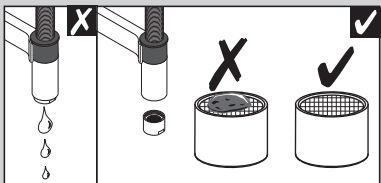

BLANCO

BLANCO CULINA-S Mini HD

BLANCOCULINA-S Mini HD

www.blanco.com/sos

1x 19 mm
1x 22 mm

BLANCO

BLANCO GmbH + Co KG
 Service
 Tel.: +49 7045 44-81 419
 service@blanco.com
 www.blanco.com