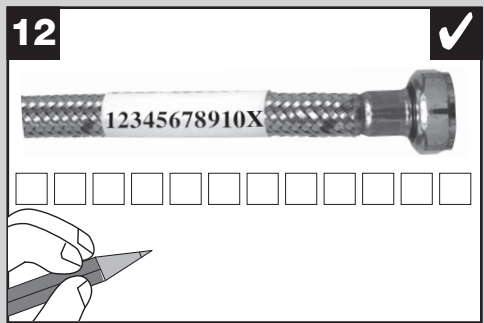

BLANCO

BLANCO CULINA-S Mini HD

BLANCOCULINA-S Mini HD

www.blanco.com/sos

1x 19 mm
1x 22 mm

BLANCO

BLANCO GmbH + Co KG
 Service
 Tel.: +49 7045 44-81 419
 service@blanco.com
 www.blanco.com