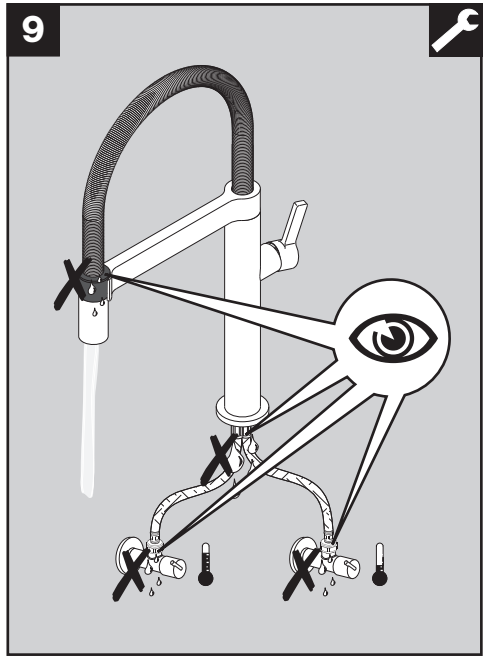

BLANCO

BLANCO CULINA-S Mini HD

BLANCOCULINA-S Mini HD

www.blanco.com/sos

1x 19 mm
1x 22 mm

BLANCO

BLANCO GmbH + Co KG
 Service
 Tel.: +49 7045 44-81 419
 service@blanco.com
 www.blanco.com