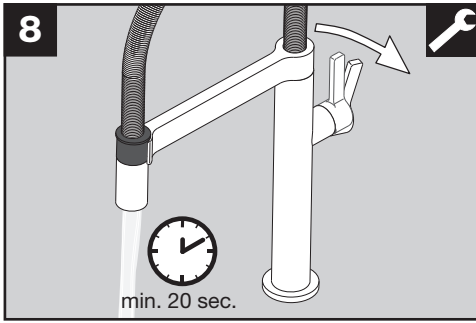

BLANCO

BLANCO CULINA-S Mini HD

BLANCOCULINA-S Mini HD

www.blanco.com/sos

1x 19 mm
1x 22 mm

BLANCO

BLANCO GmbH + Co KG
 Service
 Tel.: +49 7045 44-81 419
 service@blanco.com
 www.blanco.com