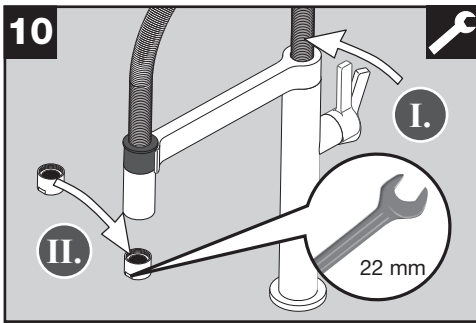

BLANCO

BLANCO CULINA-S Mini HD

BLANCOCULINA-S Mini HD

www.blanco.com/sos

1x 19 mm
1x 22 mm

BLANCO

BLANCO GmbH + Co KG
 Service
 Tel.: +49 7045 44-81 419
 service@blanco.com
 www.blanco.com