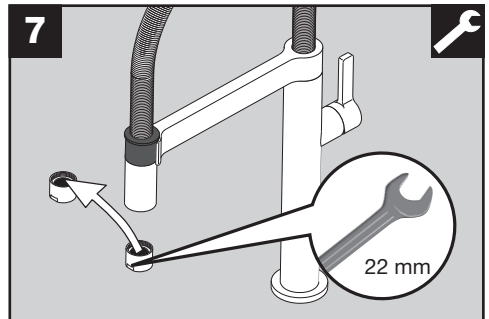

BLANCO

BLANCO CULINA-S Mini HD

BLANCOCULINA-S Mini HD

www.blanco.com/sos

1x 19 mm
1x 22 mm

BLANCO

BLANCO GmbH + Co KG
 Service
 Tel.: +49 7045 44-81 419
 service@blanco.com
 www.blanco.com