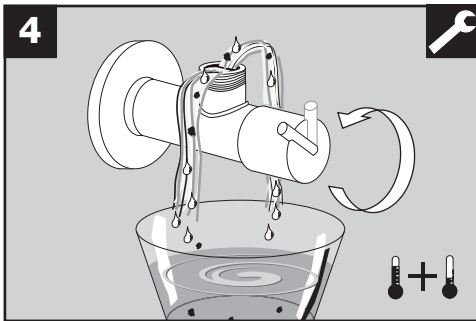

BLANCO

BLANCO CULINA-S Mini HD

BLANCOCULINA-S Mini HD

www.blanco.com/sos

1x 19 mm
1x 22 mm

BLANCO

BLANCO GmbH + Co KG
 Service
 Tel.: +49 7045 44-81 419
 service@blanco.com
 www.blanco.com