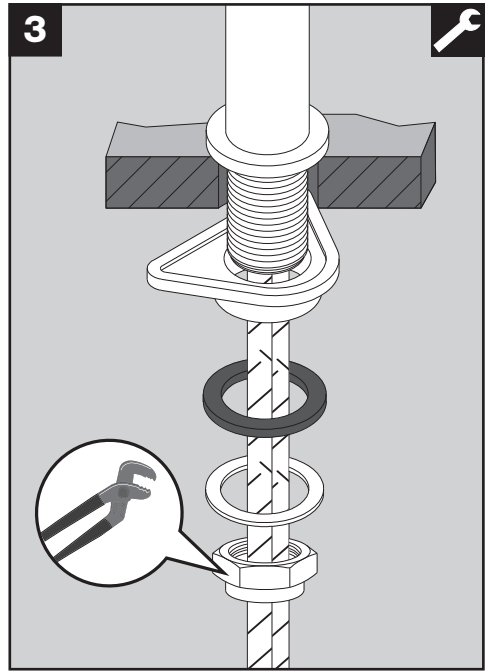

BLANCO

BLANCO CULINA-S Mini HD

BLANCOCULINA-S Mini HD

www.blanco.com/sos

1x 19 mm
1x 22 mm

BLANCO

BLANCO GmbH + Co KG
 Service
 Tel.: +49 7045 44-81 419
 service@blanco.com
 www.blanco.com