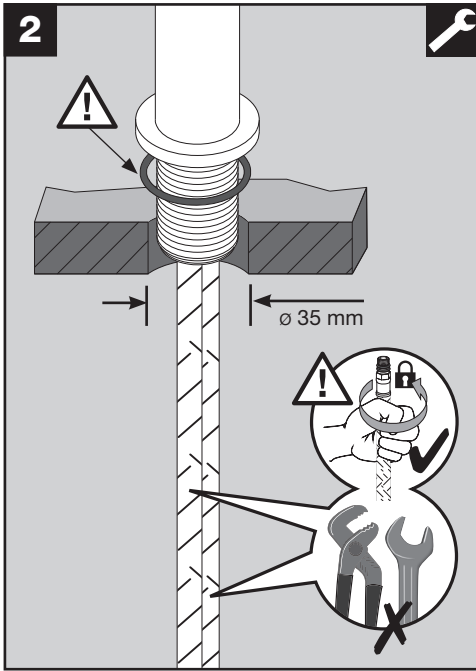

BLANCO

BLANCO CULINA-S Mini HD

BLANCOCULINA-S Mini HD

www.blanco.com/sos

1x 19 mm
1x 22 mm

BLANCO

BLANCO GmbH + Co KG
 Service
 Tel.: +49 7045 44-81 419
 service@blanco.com
 www.blanco.com