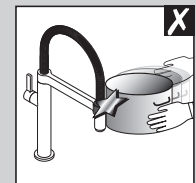

BLANCO

BLANCO CULINA-S Mini HD

BLANCOCULINA-S Mini HD

www.blanco.com/sos

1x 19 mm
1x 22 mm

BLANCO

BLANCO GmbH + Co KG
 Service
 Tel.: +49 7045 44-81 419
 service@blanco.com
 www.blanco.com