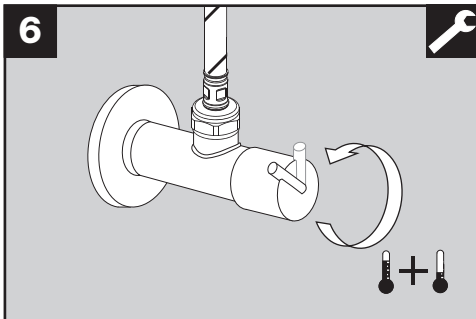

BLANCO

BLANCO CULINA-S Mini HD

BLANCOCULINA-S Mini HD

www.blanco.com/sos

1x 19 mm
1x 22 mm

BLANCO

BLANCO GmbH + Co KG
 Service
 Tel.: +49 7045 44-81 419
 service@blanco.com
 www.blanco.com