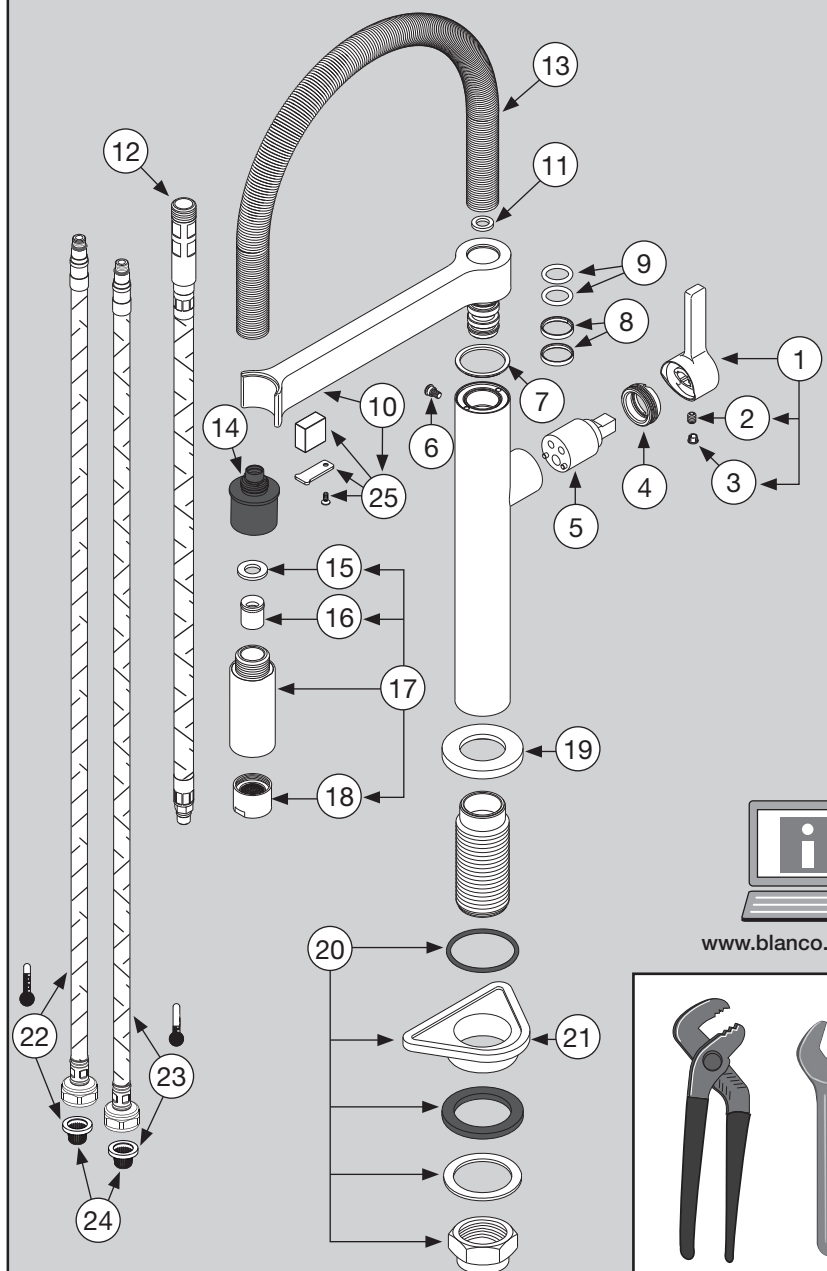

BLANCO

BLANCO CULINA-S Mini HD

BLANCOCULINA-S Mini HD

www.blanco.com/sos

1x 19 mm
1x 22 mm

BLANCO

BLANCO GmbH + Co KG
 Service
 Tel.: +49 7045 44-81 419
 service@blanco.com
 www.blanco.com