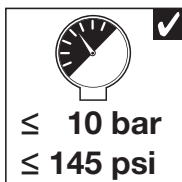

BLANCO

BLANCO CULINA-S Mini HD

BLANCOCULINA-S Mini HD

www.blanco.com/sos

1x 19 mm
1x 22 mm

BLANCO

BLANCO GmbH + Co KG
 Service
 Tel.: +49 7045 44-81 419
 service@blanco.com
 www.blanco.com