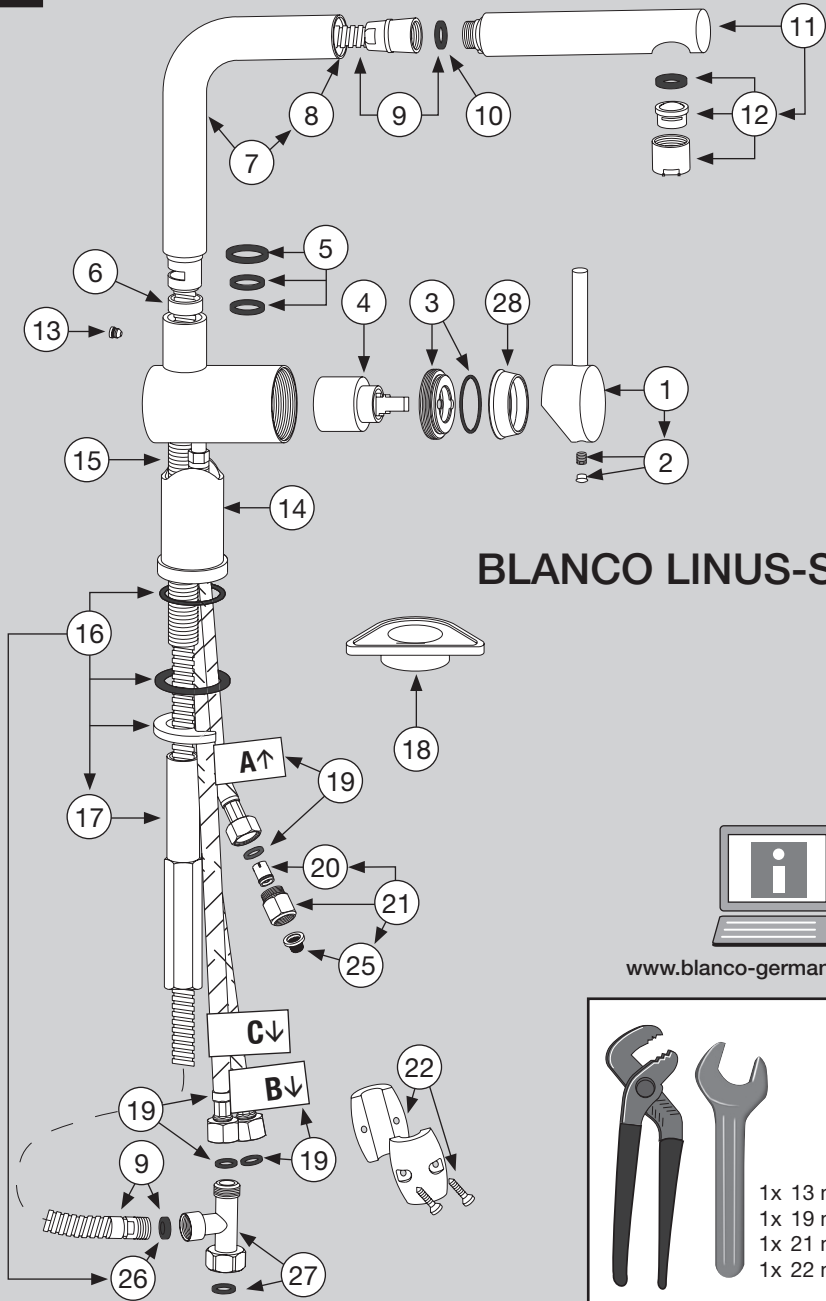

# BLANCO

## BLANCO LINUS-S ND

# BLANCO LINUS-S ND

[www.blanco-germany.com/sos](http://www.blanco-germany.com/sos)

⊕ PZ 2

- 1x 13 mm
- 1x 19 mm
- 1x 21 mm
- 1x 22 mm