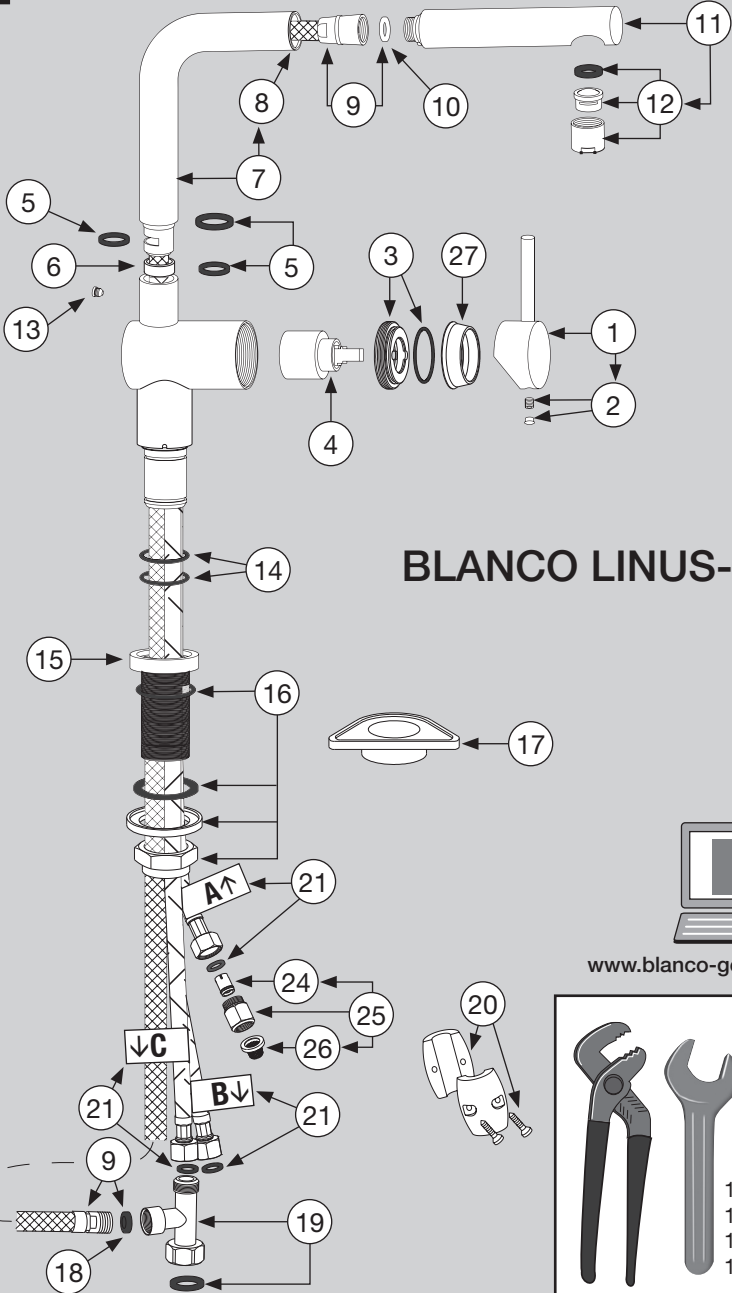

BLANCO

BLANCO LINUS-S-F ND

BLANCO LINUS-S-F ND

www.blanco-germany.com/sos

⊕ PZ 2

- 1x 14 mm
- 1x 19 mm
- 1x 21 mm
- 1x 22 mm