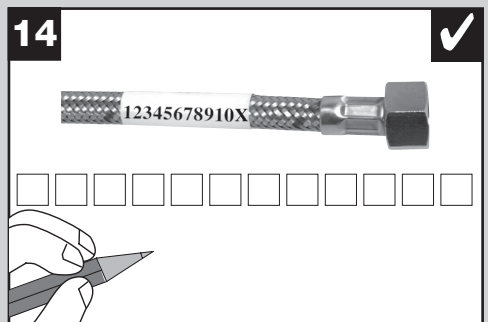

# BLANCO LINUS-F ND

[www.blanco-germany.com/sos](http://www.blanco-germany.com/sos)

1x 19 mm  
1x 21 mm  
1x 22 mm