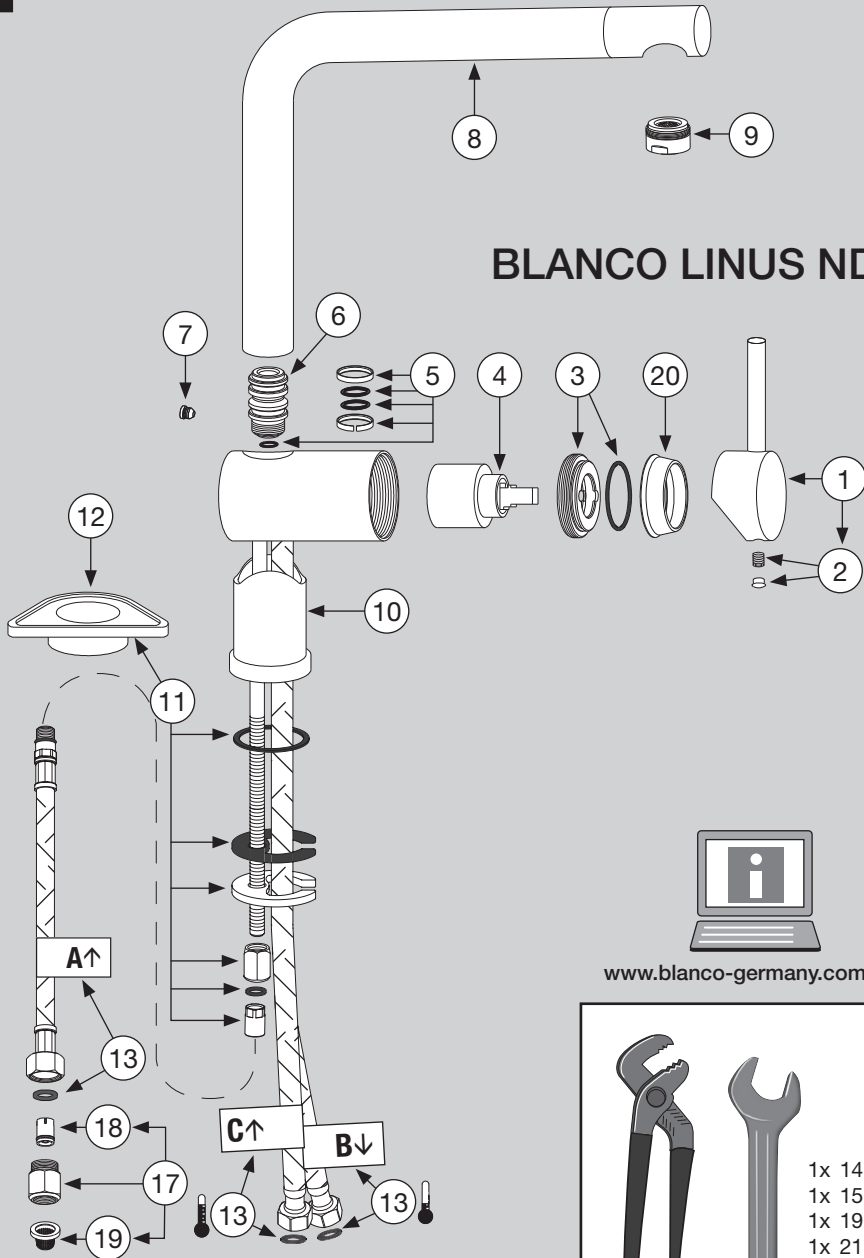

BLANCO

BLANCO LINUS ND

BLANCO LINUS ND

www.blanco-germany.com/sos

- 1x 14 mm
- 1x 15 mm
- 1x 19 mm
- 1x 21 mm
- 1x 22 mm