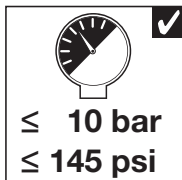

## BLANCO TAJO-WT HD