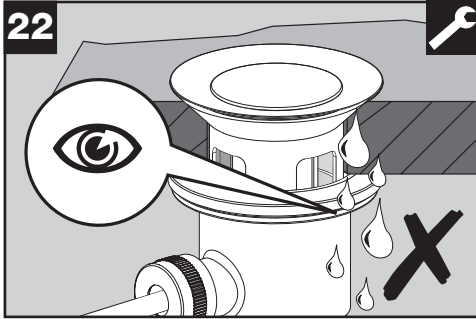

## BLANCO TAJO-WT HD