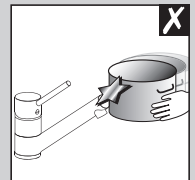

BLANCO

BLANCO GmbH + Co KG
Service
Tel.: +49 7045 44-81 419
info@blanco-germany.com
www.blanco-germany.com