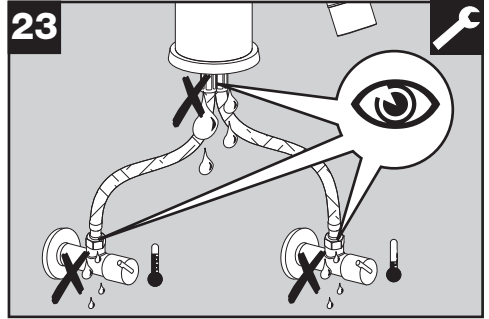

## BLANCO TAJO-WT HD