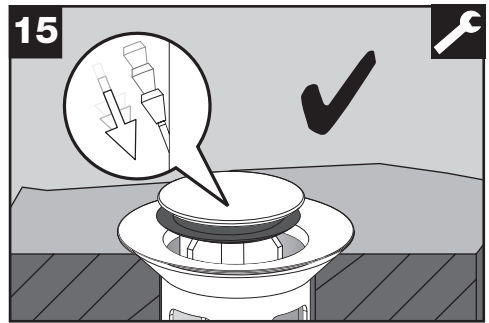

## BLANCO TAJO-WT HD