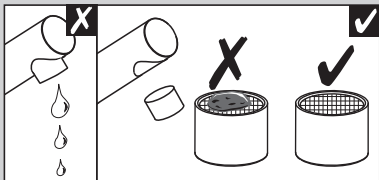

BLANCO

BLANCO GmbH + Co KG
Service
Tel.: +49 7045 44-81 419
info@blanco-germany.com
www.blanco-germany.com