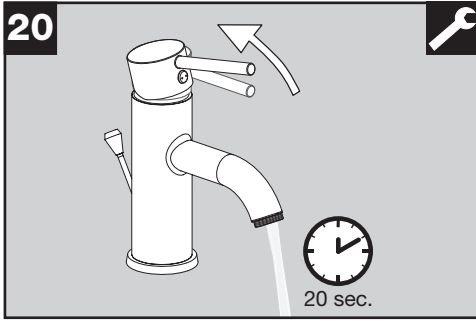

## BLANCO TAJO-WT HD