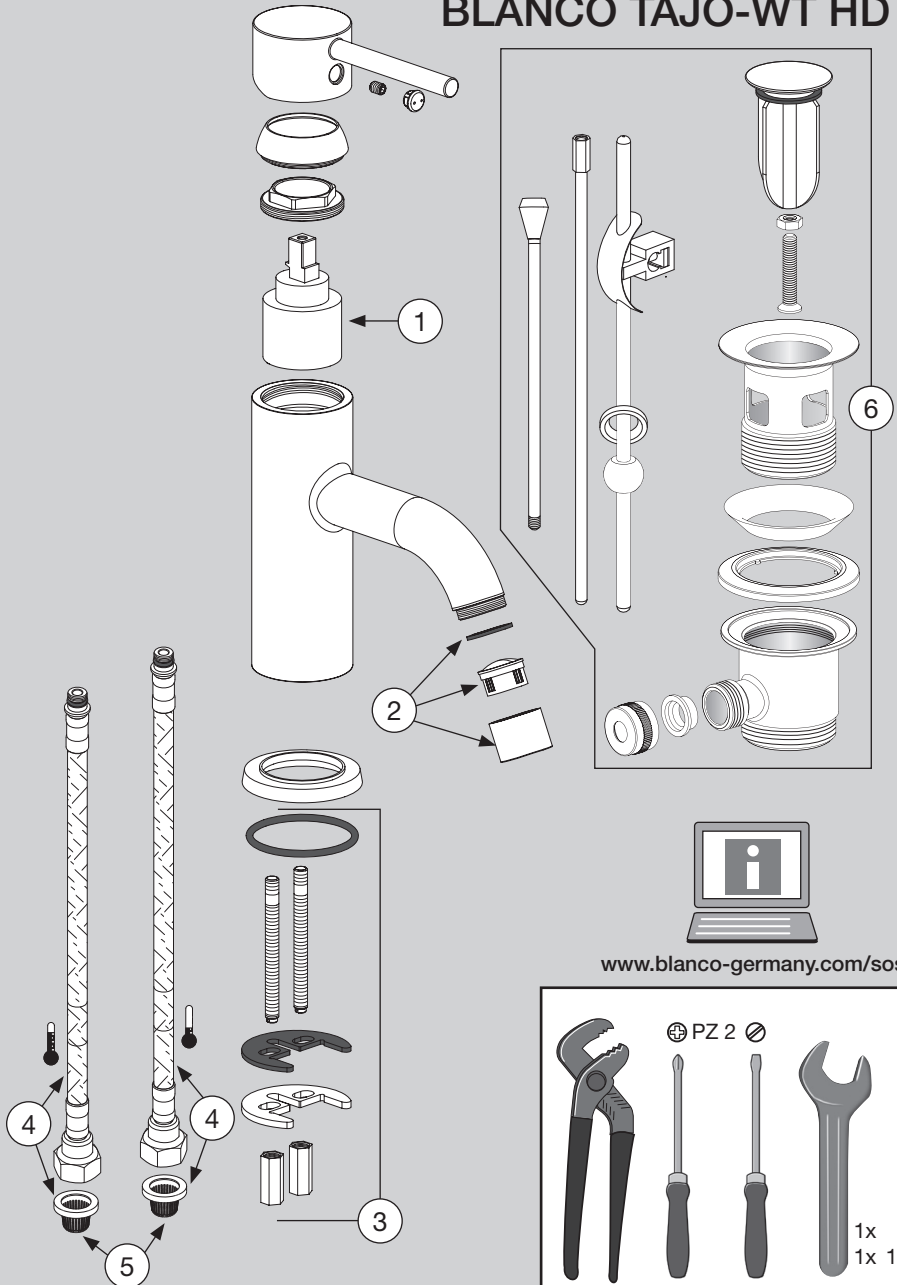

## BLANCO TAJO-WT HD