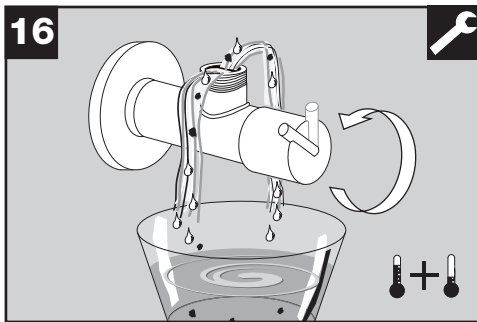

## BLANCO TAJO-WT HD