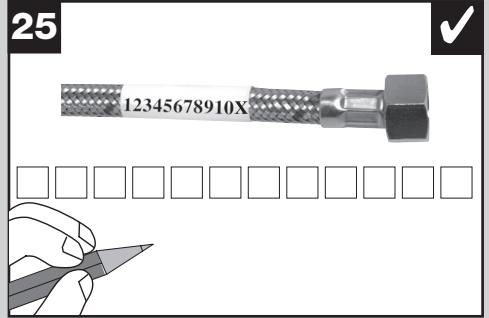

BLANCO

BLANCO GmbH + Co KG
Service
Tel.: +49 7045 44-81 419
info@blanco-germany.com
www.blanco-germany.com