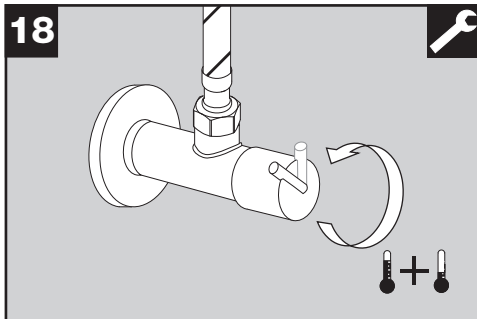

## BLANCO TAJO-WT HD