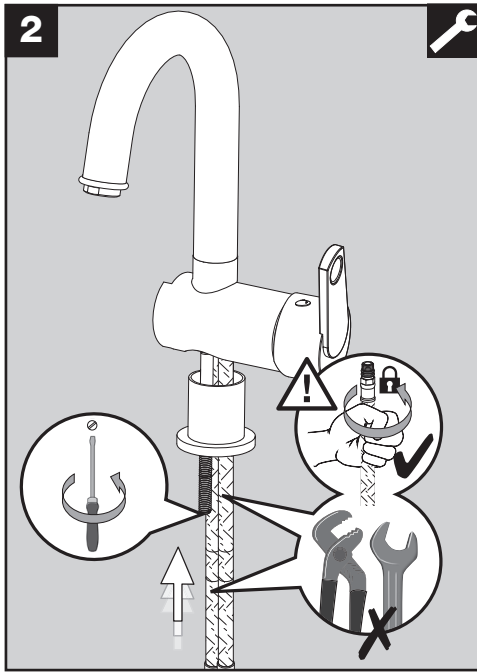

BLANCO

BLANCO SAVA-WT HD

BLANCO SAVA-WT HD

www.blanco-germany.com/sos

1x 11 mm
1x 19 mm
1x 22 mm

BLANCO

BLANCO GmbH + Co KG
Service
Tel.: +49 7045 44-81 419
info@blanco-germany.com
www.blanco-germany.com