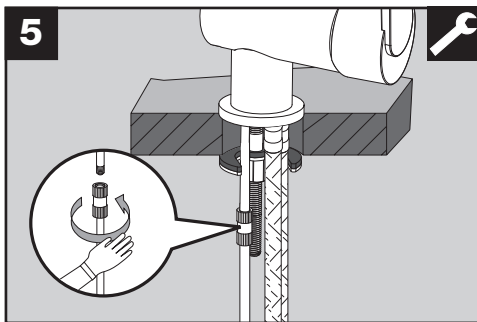

BLANCO

BLANCO SAVA-WT HD

BLANCO SAVA-WT HD

www.blanco-germany.com/sos

1x 11 mm
1x 19 mm
1x 22 mm

BLANCO

BLANCO GmbH + Co KG
Service
Tel.: +49 7045 44-81 419
info@blanco-germany.com
www.blanco-germany.com