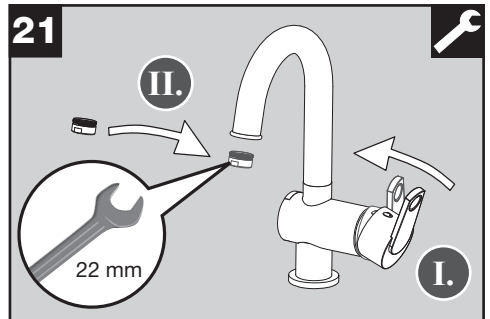

BLANCO

BLANCO SAVA-WT HD

BLANCO SAVA-WT HD

www.blanco-germany.com/sos

1x 11 mm
1x 19 mm
1x 22 mm

BLANCO

BLANCO GmbH + Co KG
Service
Tel.: +49 7045 44-81 419
info@blanco-germany.com
www.blanco-germany.com