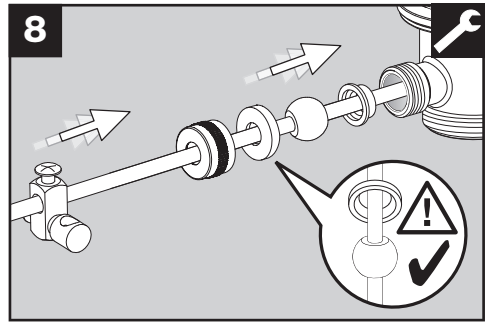

BLANCO

BLANCO SAVA-WT HD

BLANCO SAVA-WT HD

www.blanco-germany.com/sos

1x 11 mm
1x 19 mm
1x 22 mm

BLANCO

BLANCO GmbH + Co KG
Service
Tel.: +49 7045 44-81 419
info@blanco-germany.com
www.blanco-germany.com