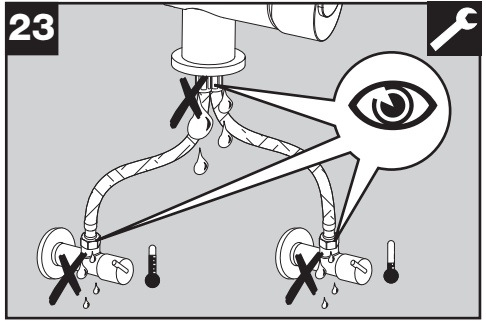

BLANCO

BLANCO SAVA-WT HD

BLANCO SAVA-WT HD

www.blanco-germany.com/sos

1x 11 mm
1x 19 mm
1x 22 mm

BLANCO

BLANCO GmbH + Co KG
Service
Tel.: +49 7045 44-81 419
info@blanco-germany.com
www.blanco-germany.com