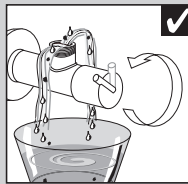

BLANCO

BLANCO SAVA-WT HD

BLANCO SAVA-WT HD

www.blanco-germany.com/sos

1x 11 mm
1x 19 mm
1x 22 mm

BLANCO

BLANCO GmbH + Co KG
Service
Tel.: +49 7045 44-81 419
info@blanco-germany.com
www.blanco-germany.com