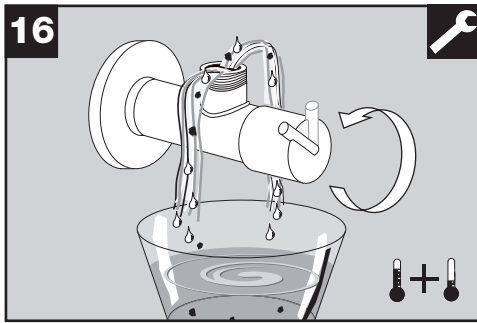

BLANCO

BLANCO SAVA-WT HD

BLANCO SAVA-WT HD

www.blanco-germany.com/sos

1x 11 mm
1x 19 mm
1x 22 mm

BLANCO

BLANCO GmbH + Co KG
Service
Tel.: +49 7045 44-81 419
info@blanco-germany.com
www.blanco-germany.com