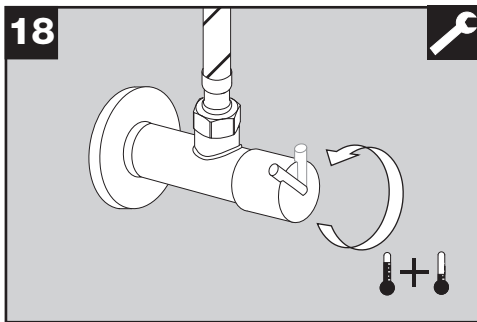

BLANCO

BLANCO SAVA-WT HD

BLANCO SAVA-WT HD

www.blanco-germany.com/sos

1x 11 mm
1x 19 mm
1x 22 mm

BLANCO

BLANCO GmbH + Co KG
Service
Tel.: +49 7045 44-81 419
info@blanco-germany.com
www.blanco-germany.com