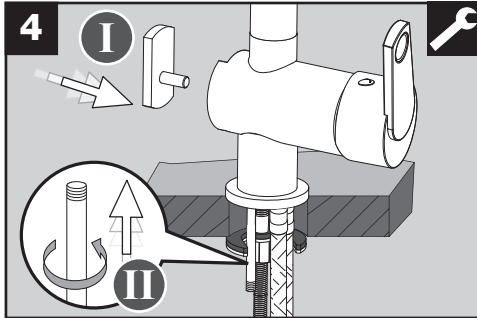

BLANCO

BLANCO SAVA-WT HD

BLANCO SAVA-WT HD

www.blanco-germany.com/sos

1x 11 mm
1x 19 mm
1x 22 mm

BLANCO

BLANCO GmbH + Co KG
Service
Tel.: +49 7045 44-81 419
info@blanco-germany.com
www.blanco-germany.com