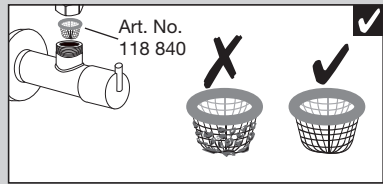

BLANCO

BLANCO SAVA-WT HD

BLANCO SAVA-WT HD

www.blanco-germany.com/sos

1x 11 mm
1x 19 mm
1x 22 mm

BLANCO

BLANCO GmbH + Co KG
Service
Tel.: +49 7045 44-81 419
info@blanco-germany.com
www.blanco-germany.com