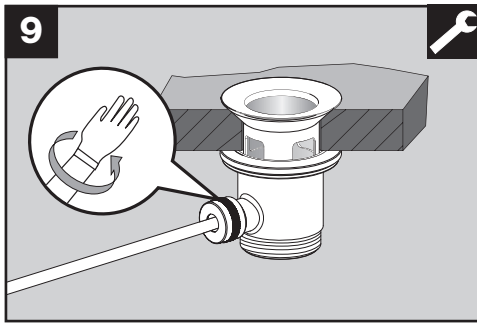

BLANCO

BLANCO SAVA-WT HD

BLANCO SAVA-WT HD

www.blanco-germany.com/sos

1x 11 mm
1x 19 mm
1x 22 mm

BLANCO

BLANCO GmbH + Co KG
Service
Tel.: +49 7045 44-81 419
info@blanco-germany.com
www.blanco-germany.com