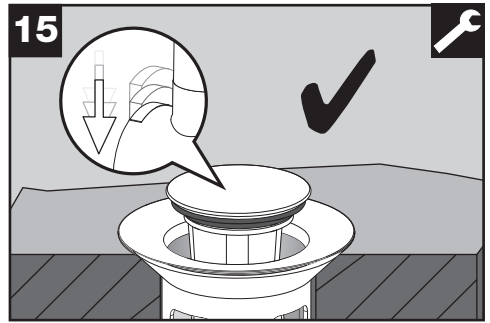

BLANCO

BLANCO SAVA-WT HD

BLANCO SAVA-WT HD

www.blanco-germany.com/sos

1x 11 mm
1x 19 mm
1x 22 mm

BLANCO

BLANCO GmbH + Co KG
Service
Tel.: +49 7045 44-81 419
info@blanco-germany.com
www.blanco-germany.com