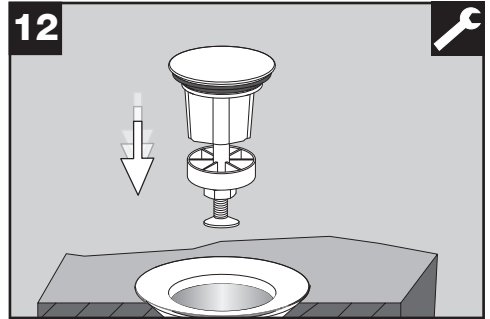

BLANCO

BLANCO SAVA-WT HD

BLANCO SAVA-WT HD

www.blanco-germany.com/sos

1x 11 mm
1x 19 mm
1x 22 mm

BLANCO

BLANCO GmbH + Co KG
Service
Tel.: +49 7045 44-81 419
info@blanco-germany.com
www.blanco-germany.com