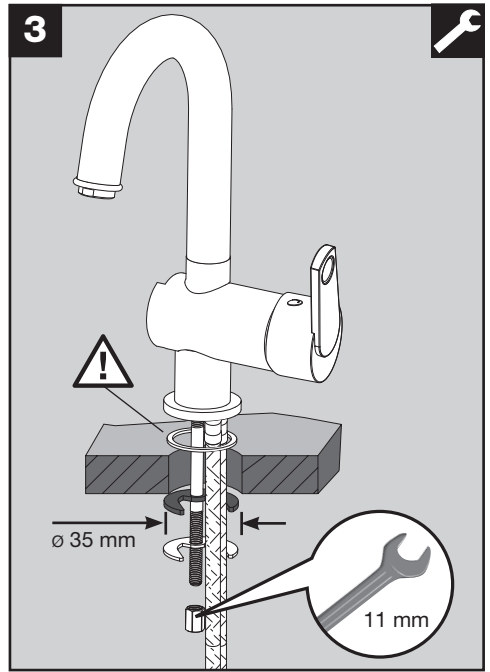

BLANCO

BLANCO SAVA-WT HD

BLANCO SAVA-WT HD

www.blanco-germany.com/sos

1x 11 mm
1x 19 mm
1x 22 mm

BLANCO

BLANCO GmbH + Co KG
Service
Tel.: +49 7045 44-81 419
info@blanco-germany.com
www.blanco-germany.com