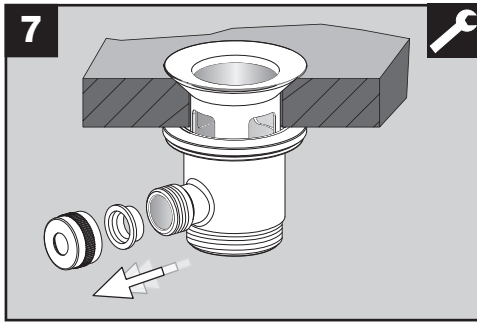

BLANCO

BLANCO SAVA-WT HD

BLANCO SAVA-WT HD

www.blanco-germany.com/sos

1x 11 mm
1x 19 mm
1x 22 mm

BLANCO

BLANCO GmbH + Co KG
Service
Tel.: +49 7045 44-81 419
info@blanco-germany.com
www.blanco-germany.com