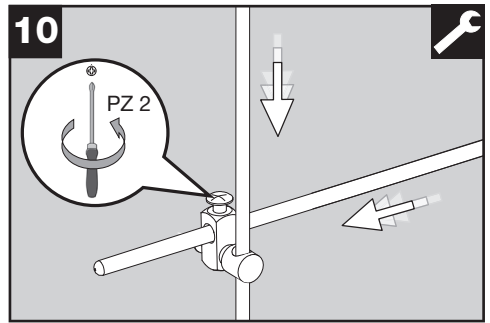

BLANCO

BLANCO SAVA-WT HD

BLANCO SAVA-WT HD

www.blanco-germany.com/sos

1x 11 mm
1x 19 mm
1x 22 mm

BLANCO

BLANCO GmbH + Co KG
Service
Tel.: +49 7045 44-81 419
info@blanco-germany.com
www.blanco-germany.com