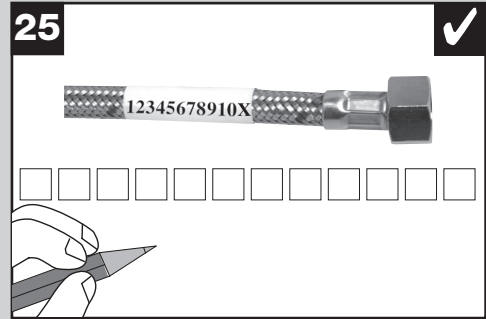

BLANCO

BLANCO SAVA-WT HD

BLANCO SAVA-WT HD

www.blanco-germany.com/sos

1x 11 mm
1x 19 mm
1x 22 mm

BLANCO

BLANCO GmbH + Co KG
Service
Tel.: +49 7045 44-81 419
info@blanco-germany.com
www.blanco-germany.com