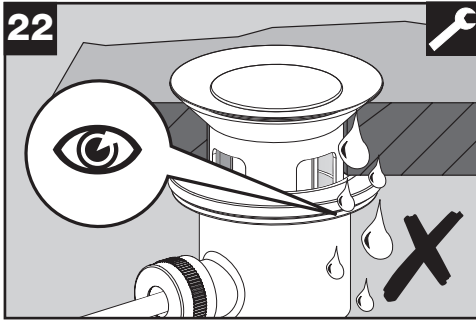

BLANCO

BLANCO SAVA-WT HD

BLANCO SAVA-WT HD

www.blanco-germany.com/sos

1x 11 mm
1x 19 mm
1x 22 mm

BLANCO

BLANCO GmbH + Co KG
Service
Tel.: +49 7045 44-81 419
info@blanco-germany.com
www.blanco-germany.com