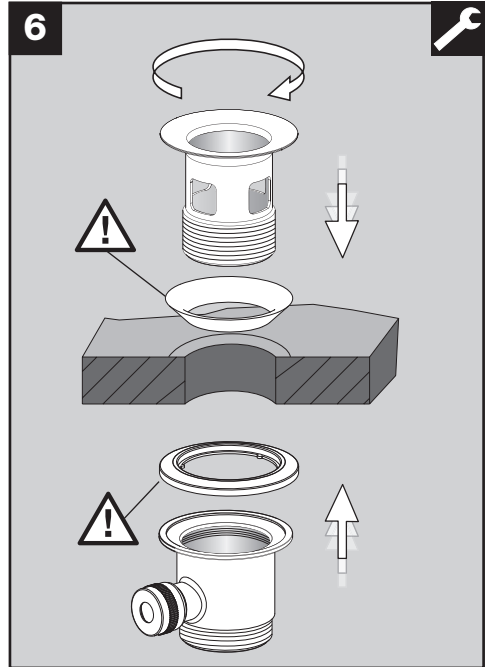

BLANCO

BLANCO SAVA-WT HD

BLANCO SAVA-WT HD

www.blanco-germany.com/sos

1x 11 mm
1x 19 mm
1x 22 mm

BLANCO

BLANCO GmbH + Co KG
Service
Tel.: +49 7045 44-81 419
info@blanco-germany.com
www.blanco-germany.com