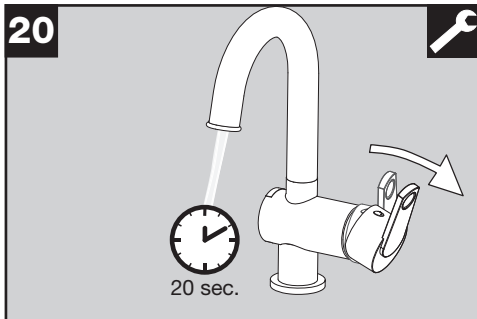

BLANCO

BLANCO SAVA-WT HD

BLANCO SAVA-WT HD

www.blanco-germany.com/sos

1x 11 mm
1x 19 mm
1x 22 mm

BLANCO

BLANCO GmbH + Co KG
Service
Tel.: +49 7045 44-81 419
info@blanco-germany.com
www.blanco-germany.com