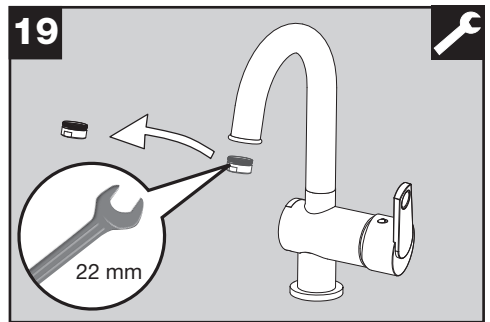

BLANCO

BLANCO SAVA-WT HD

BLANCO SAVA-WT HD

www.blanco-germany.com/sos

1x 11 mm
1x 19 mm
1x 22 mm

BLANCO

BLANCO GmbH + Co KG
Service
Tel.: +49 7045 44-81 419
info@blanco-germany.com
www.blanco-germany.com