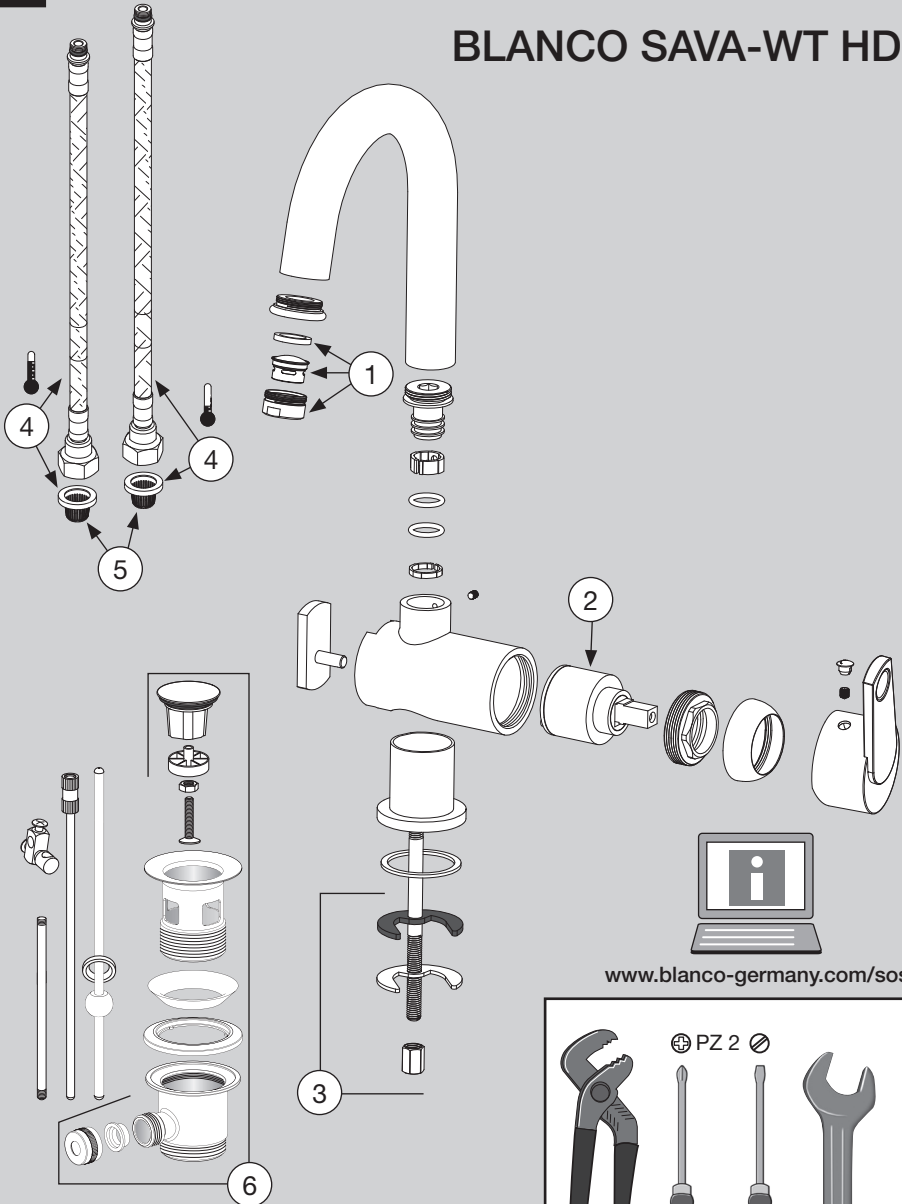

BLANCO

BLANCO SAVA-WT HD

BLANCO SAVA-WT HD

www.blanco-germany.com/sos

1x 11 mm
1x 19 mm
1x 22 mm

BLANCO

BLANCO GmbH + Co KG
Service
Tel.: +49 7045 44-81 419
info@blanco-germany.com
www.blanco-germany.com