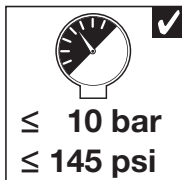

BLANCO

BLANCO SAVA-WT HD

BLANCO SAVA-WT HD

www.blanco-germany.com/sos

1x 11 mm
1x 19 mm
1x 22 mm

BLANCO

BLANCO GmbH + Co KG
Service
Tel.: +49 7045 44-81 419
info@blanco-germany.com
www.blanco-germany.com