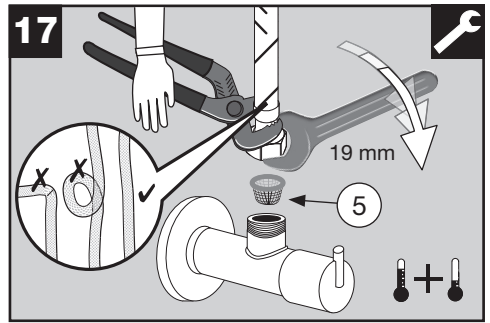

BLANCO

BLANCO SAVA-WT HD

BLANCO SAVA-WT HD

www.blanco-germany.com/sos

1x 11 mm
1x 19 mm
1x 22 mm

BLANCO

BLANCO GmbH + Co KG
Service
Tel.: +49 7045 44-81 419
info@blanco-germany.com
www.blanco-germany.com