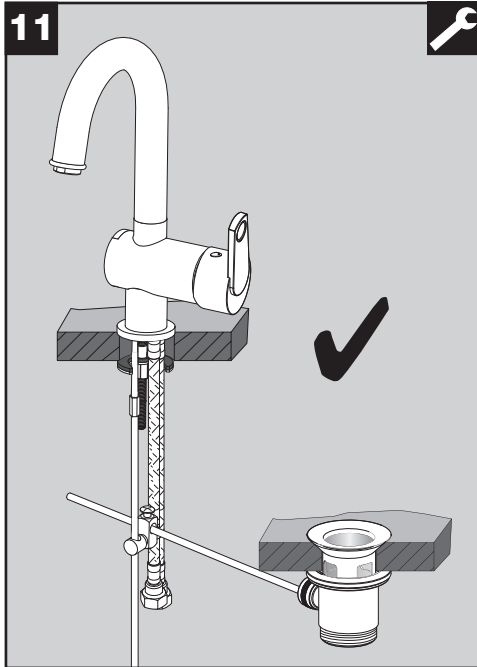

BLANCO

BLANCO SAVA-WT HD

BLANCO SAVA-WT HD

www.blanco-germany.com/sos

1x 11 mm
1x 19 mm
1x 22 mm

BLANCO

BLANCO GmbH + Co KG
Service
Tel.: +49 7045 44-81 419
info@blanco-germany.com
www.blanco-germany.com