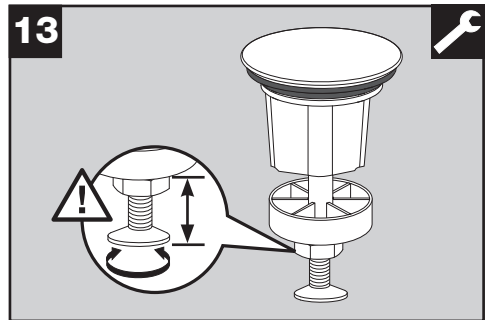

BLANCO

BLANCO SAVA-WT HD

BLANCO SAVA-WT HD

www.blanco-germany.com/sos

1x 11 mm
1x 19 mm
1x 22 mm

BLANCO

BLANCO GmbH + Co KG
Service
Tel.: +49 7045 44-81 419
info@blanco-germany.com
www.blanco-germany.com