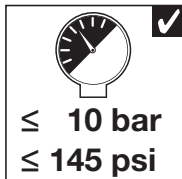

BLANCO

BLANCO SALZA-WT HD

BLANCO SALZA-WT HD