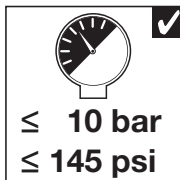

## BLANCO NEWA-WT HD

**1**