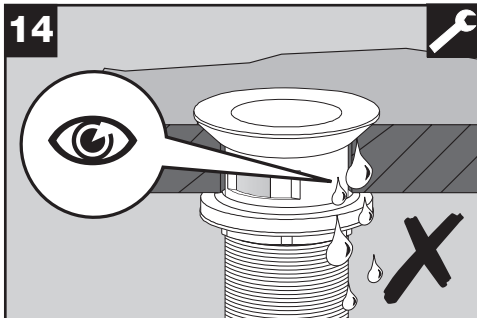

# BLANCO MAJA-WT HD

i

[www.blanco-germany.com/sos](http://www.blanco-germany.com/sos)

1x 11 mm  
1x 19 mm