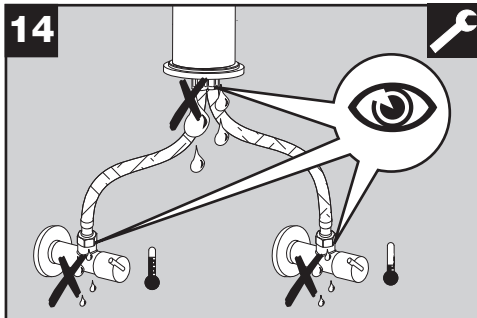

# BLANCO MAJA-WT HD

i

[www.blanco-germany.com/sos](http://www.blanco-germany.com/sos)

1x 11 mm  
1x 19 mm