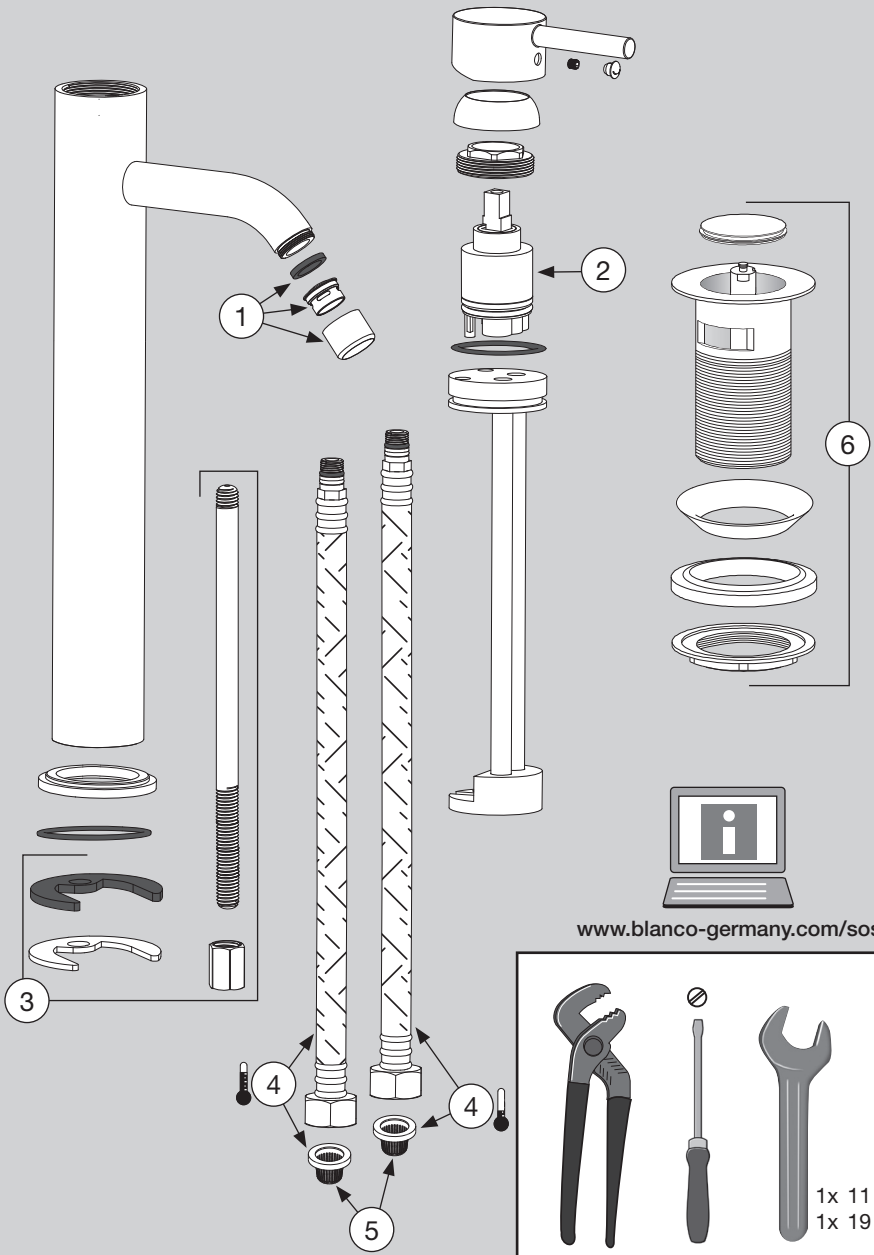

## BLANCO MAJA-WT HD

1

# BLANCO MAJA-WT HD

i

[www.blanco-germany.com/sos](http://www.blanco-germany.com/sos)

1x 11 mm  
1x 19 mm