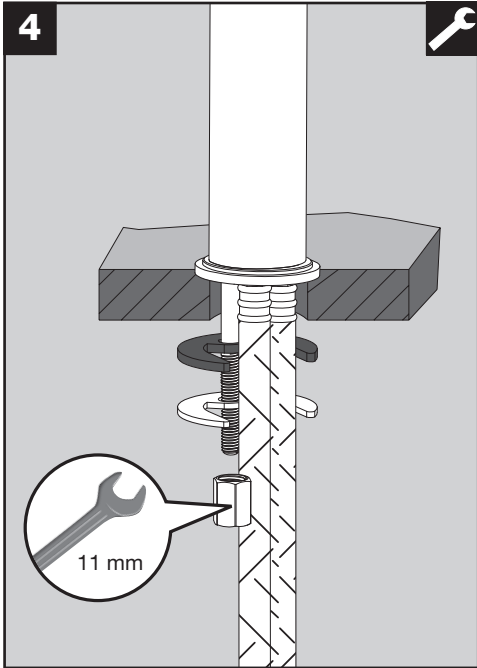

# BLANCO MAJA-WT HD

i

[www.blanco-germany.com/sos](http://www.blanco-germany.com/sos)

1x 11 mm  
1x 19 mm