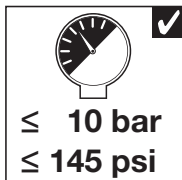

BLANCO

BLANCO MAJA-WT HD