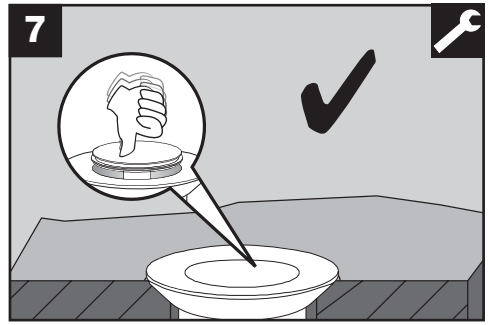

# BLANCO MAJA-WT HD

i

[www.blanco-germany.com/sos](http://www.blanco-germany.com/sos)

1x 11 mm  
1x 19 mm