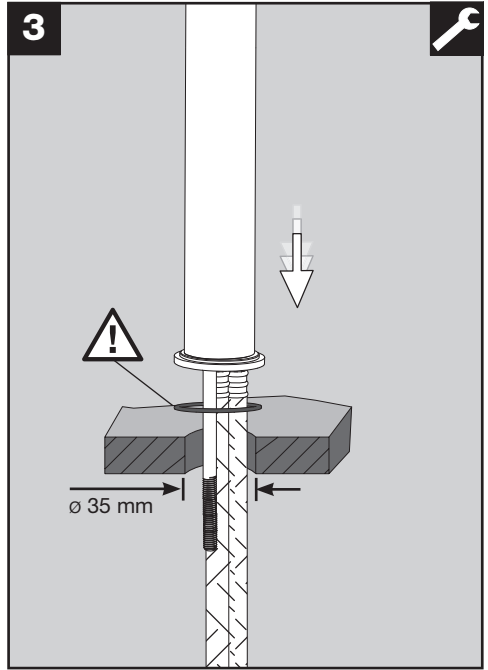

# BLANCO MAJA-WT HD

i

[www.blanco-germany.com/sos](http://www.blanco-germany.com/sos)

1x 11 mm  
1x 19 mm