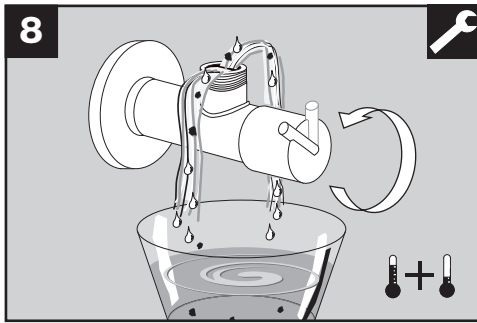

# BLANCO MAJA-WT HD

i

[www.blanco-germany.com/sos](http://www.blanco-germany.com/sos)

1x 11 mm  
1x 19 mm