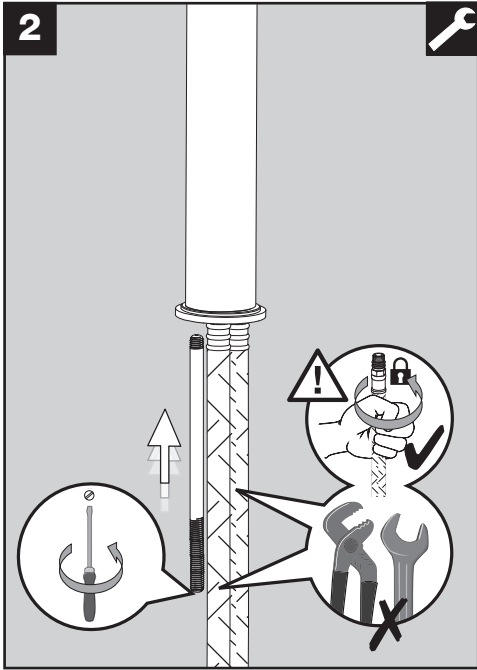

# BLANCO MAJA-WT HD

i

[www.blanco-germany.com/sos](http://www.blanco-germany.com/sos)

1x 11 mm  
1x 19 mm