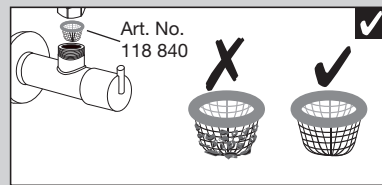

# BLANCO MAJA-WT HD

i

[www.blanco-germany.com/sos](http://www.blanco-germany.com/sos)

1x 11 mm  
1x 19 mm