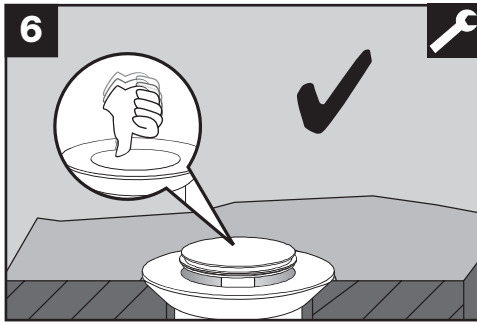

# BLANCO MAJA-WT HD

i

[www.blanco-germany.com/sos](http://www.blanco-germany.com/sos)

1x 11 mm  
1x 19 mm