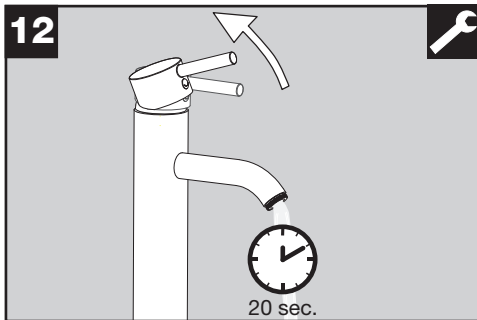

# BLANCO MAJA-WT HD

i

[www.blanco-germany.com/sos](http://www.blanco-germany.com/sos)

1x 11 mm  
1x 19 mm