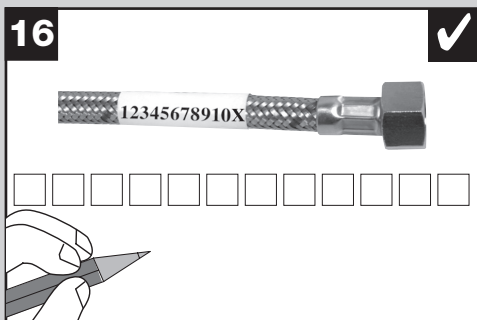

# BLANCO MAJA-WT HD

i

[www.blanco-germany.com/sos](http://www.blanco-germany.com/sos)

1x 11 mm  
1x 19 mm