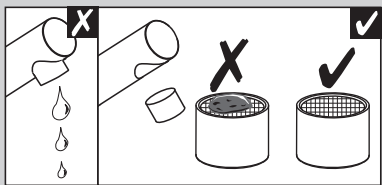

# BLANCO MAJA-WT HD

i

[www.blanco-germany.com/sos](http://www.blanco-germany.com/sos)

1x 11 mm  
1x 19 mm