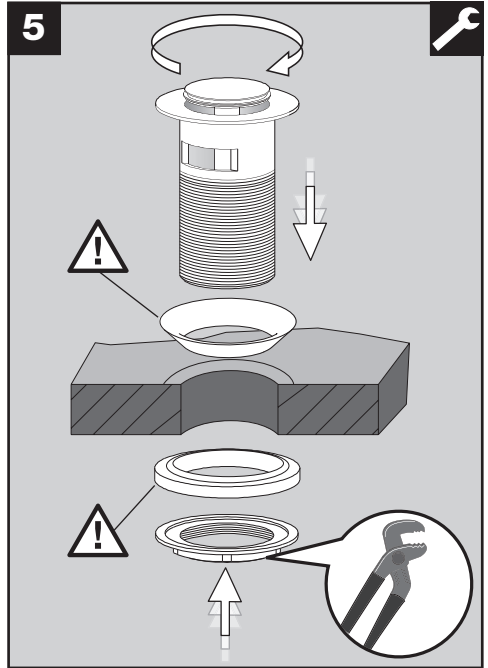

# BLANCO MAJA-WT HD

i

[www.blanco-germany.com/sos](http://www.blanco-germany.com/sos)

1x 11 mm  
1x 19 mm