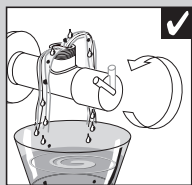

# BLANCO MAJA-WT HD

i

[www.blanco-germany.com/sos](http://www.blanco-germany.com/sos)

1x 11 mm  
1x 19 mm