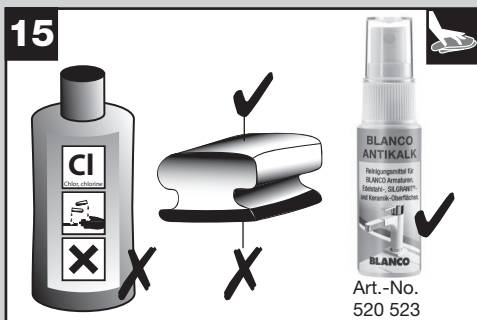

# BLANCO MAJA-WT HD

i

[www.blanco-germany.com/sos](http://www.blanco-germany.com/sos)

1x 11 mm  
1x 19 mm