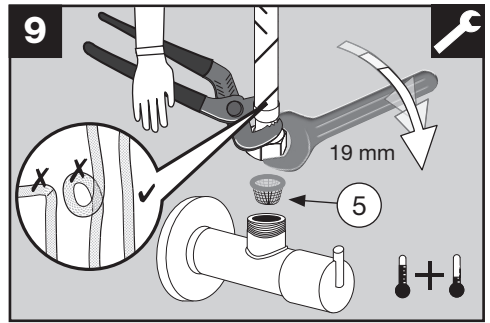

# BLANCO MAJA-WT HD

i

[www.blanco-germany.com/sos](http://www.blanco-germany.com/sos)

1x 11 mm  
1x 19 mm