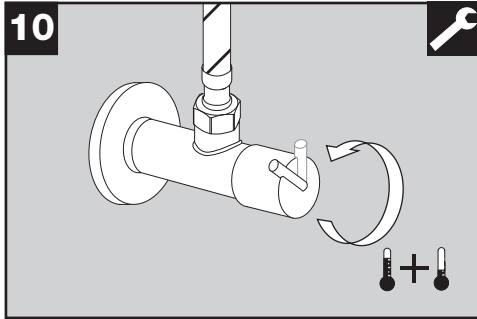

# BLANCO MAJA-WT HD

i

[www.blanco-germany.com/sos](http://www.blanco-germany.com/sos)

1x 11 mm  
1x 19 mm