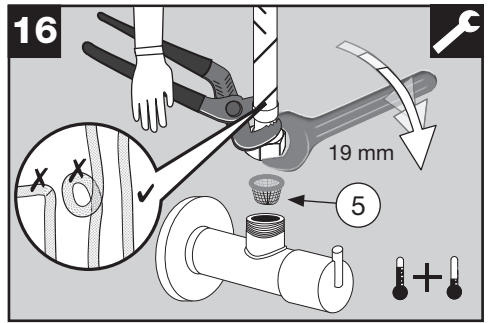

BLANCO

BLANCO JADE-WT HD

BLANCO

BLANCO GmbH + Co KG
Service
Tel.: +49 7045 44-81 419
info@blanco-germany.com
www.blanco-germany.com