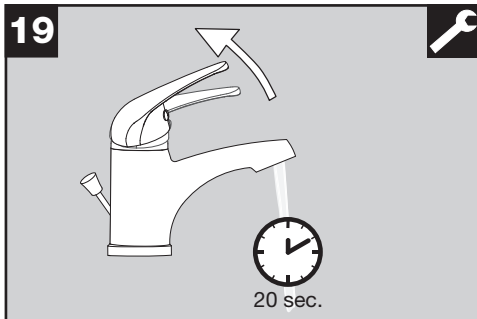

BLANCO

BLANCO JADE-WT HD

BLANCO

BLANCO GmbH + Co KG
Service
Tel.: +49 7045 44-81 419
info@blanco-germany.com
www.blanco-germany.com