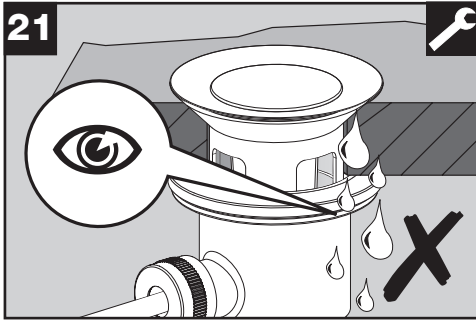

BLANCO

BLANCO JADE-WT HD

BLANCO

BLANCO GmbH + Co KG
Service
Tel.: +49 7045 44-81 419
info@blanco-germany.com
www.blanco-germany.com