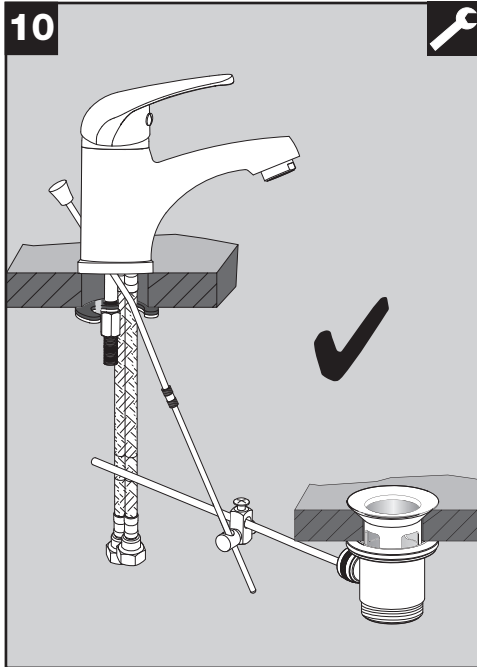

BLANCO

BLANCO JADE-WT HD

BLANCO

BLANCO GmbH + Co KG
Service
Tel.: +49 7045 44-81 419
info@blanco-germany.com
www.blanco-germany.com