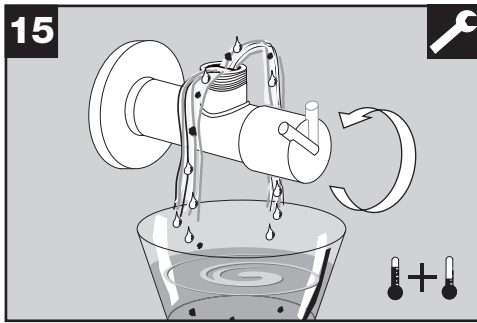

BLANCO

BLANCO JADE-WT HD

BLANCO

BLANCO GmbH + Co KG
Service
Tel.: +49 7045 44-81 419
info@blanco-germany.com
www.blanco-germany.com