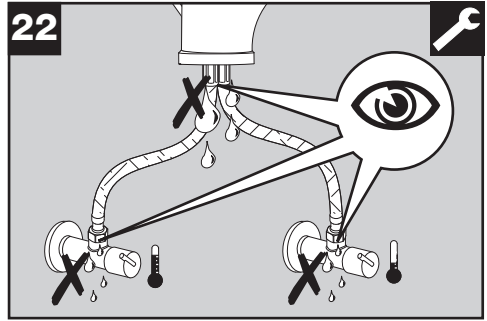

BLANCO

BLANCO JADE-WT HD

BLANCO

BLANCO GmbH + Co KG
Service
Tel.: +49 7045 44-81 419
info@blanco-germany.com
www.blanco-germany.com