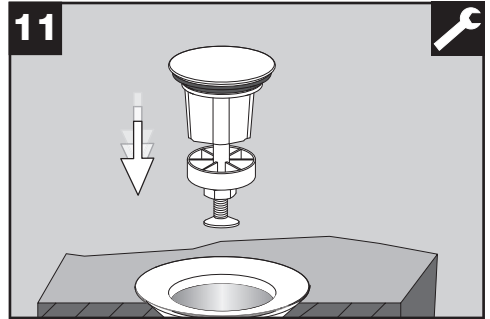

BLANCO

BLANCO JADE-WT HD

BLANCO

BLANCO GmbH + Co KG
Service
Tel.: +49 7045 44-81 419
info@blanco-germany.com
www.blanco-germany.com