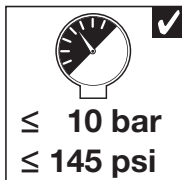

BLANCO

BLANCO JADE-WT HD

BLANCO

BLANCO GmbH + Co KG
Service
Tel.: +49 7045 44-81 419
info@blanco-germany.com
www.blanco-germany.com