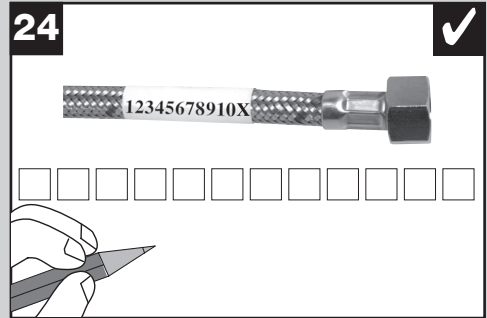

BLANCO

BLANCO JADE-WT HD

BLANCO

BLANCO GmbH + Co KG
Service
Tel.: +49 7045 44-81 419
info@blanco-germany.com
www.blanco-germany.com