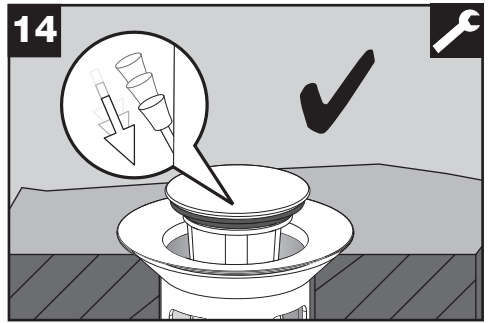

BLANCO

BLANCO JADE-WT HD

BLANCO

BLANCO GmbH + Co KG
Service
Tel.: +49 7045 44-81 419
info@blanco-germany.com
www.blanco-germany.com