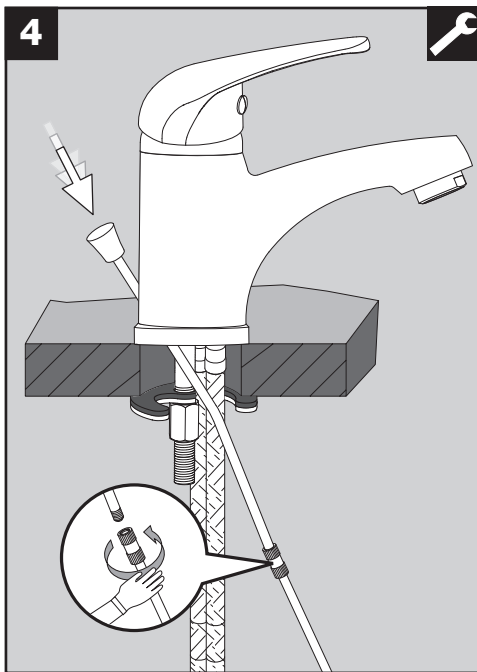

BLANCO

BLANCO JADE-WT HD

BLANCO

BLANCO GmbH + Co KG
Service
Tel.: +49 7045 44-81 419
info@blanco-germany.com
www.blanco-germany.com