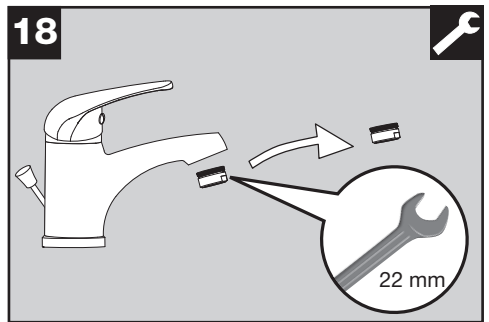

BLANCO

BLANCO JADE-WT HD

BLANCO

BLANCO GmbH + Co KG
Service
Tel.: +49 7045 44-81 419
info@blanco-germany.com
www.blanco-germany.com