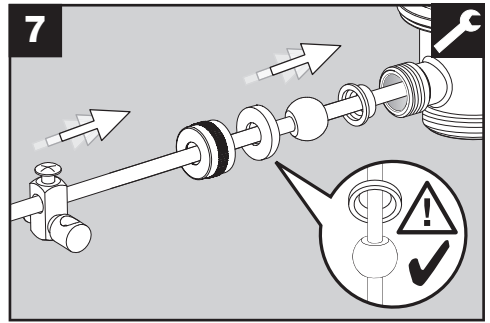

BLANCO

BLANCO JADE-WT HD

BLANCO

BLANCO GmbH + Co KG
Service
Tel.: +49 7045 44-81 419
info@blanco-germany.com
www.blanco-germany.com