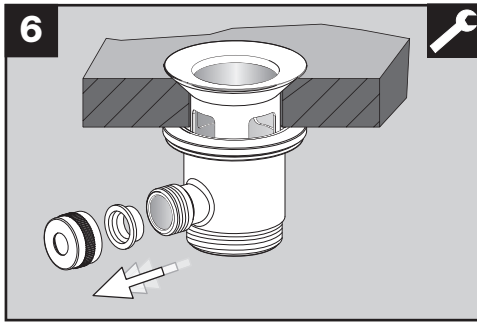

BLANCO

BLANCO JADE-WT HD

BLANCO

BLANCO GmbH + Co KG
Service
Tel.: +49 7045 44-81 419
info@blanco-germany.com
www.blanco-germany.com