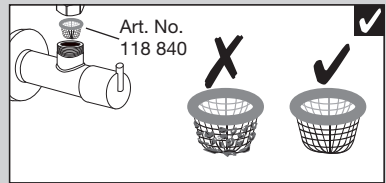

BLANCO

BLANCO JADE-WT HD

BLANCO

BLANCO GmbH + Co KG
Service
Tel.: +49 7045 44-81 419
info@blanco-germany.com
www.blanco-germany.com