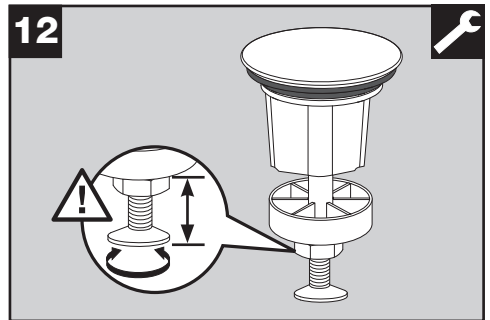

BLANCO

BLANCO JADE-WT HD

BLANCO

BLANCO GmbH + Co KG
Service
Tel.: +49 7045 44-81 419
info@blanco-germany.com
www.blanco-germany.com