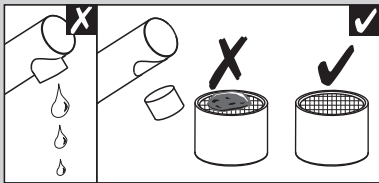

BLANCO

BLANCO JADE-WT HD

BLANCO

BLANCO GmbH + Co KG
Service
Tel.: +49 7045 44-81 419
info@blanco-germany.com
www.blanco-germany.com