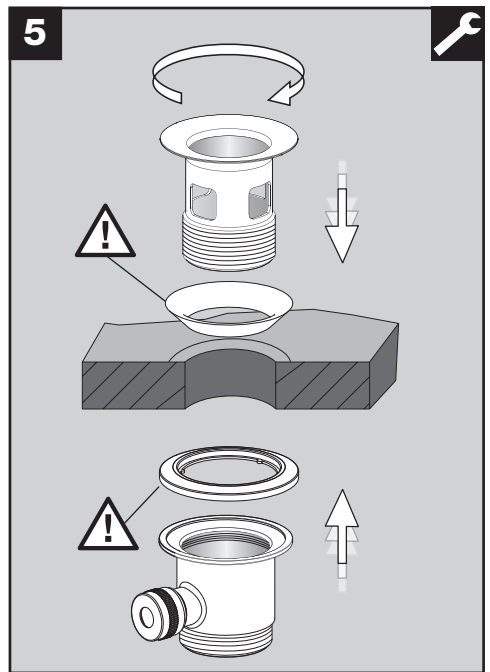

BLANCO

BLANCO JADE-WT HD

BLANCO

BLANCO GmbH + Co KG
Service
Tel.: +49 7045 44-81 419
info@blanco-germany.com
www.blanco-germany.com