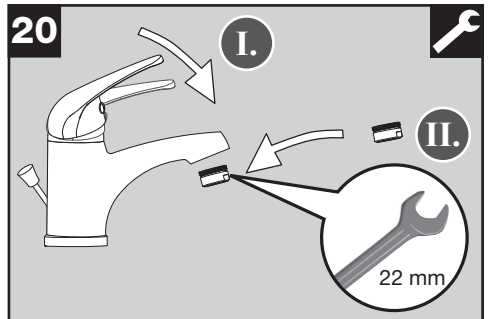

BLANCO

BLANCO JADE-WT HD

BLANCO

BLANCO GmbH + Co KG
Service
Tel.: +49 7045 44-81 419
info@blanco-germany.com
www.blanco-germany.com