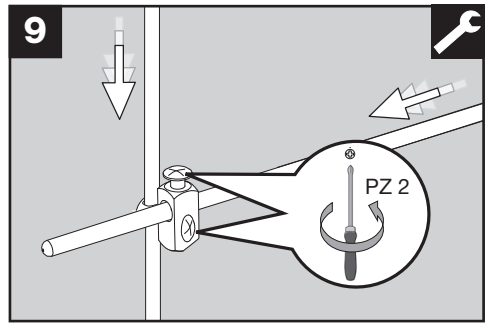

BLANCO

BLANCO JADE-WT HD

BLANCO

BLANCO GmbH + Co KG
Service
Tel.: +49 7045 44-81 419
info@blanco-germany.com
www.blanco-germany.com