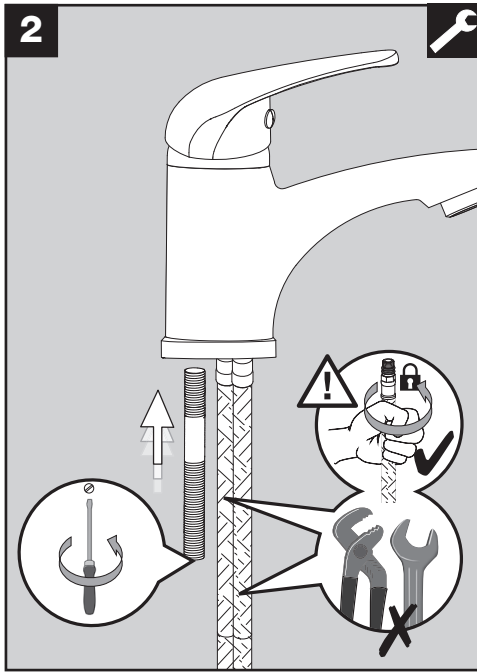

BLANCO

BLANCO JADE-WT HD

BLANCO

BLANCO GmbH + Co KG
Service
Tel.: +49 7045 44-81 419
info@blanco-germany.com
www.blanco-germany.com