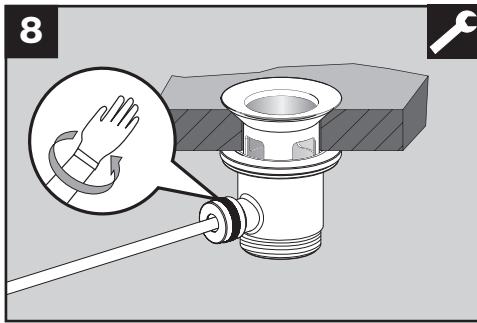

BLANCO

BLANCO JADE-WT HD

BLANCO

BLANCO GmbH + Co KG
Service
Tel.: +49 7045 44-81 419
info@blanco-germany.com
www.blanco-germany.com