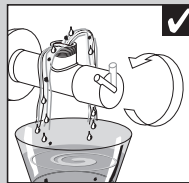

BLANCO

BLANCO JADE-WT HD

BLANCO

BLANCO GmbH + Co KG
Service
Tel.: +49 7045 44-81 419
info@blanco-germany.com
www.blanco-germany.com