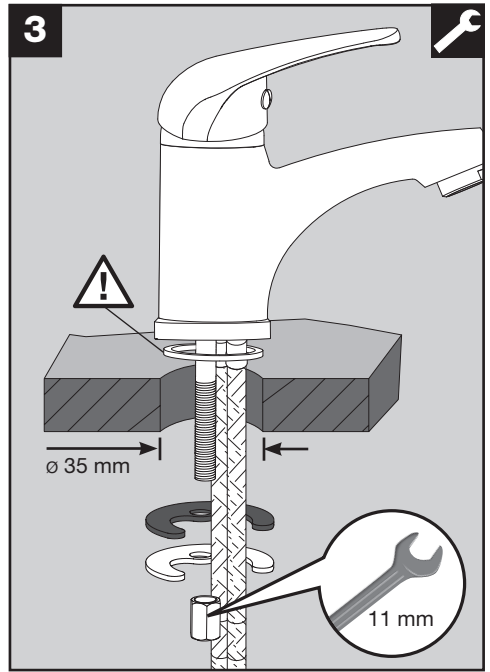

BLANCO

BLANCO JADE-WT HD

BLANCO

BLANCO GmbH + Co KG
Service
Tel.: +49 7045 44-81 419
info@blanco-germany.com
www.blanco-germany.com