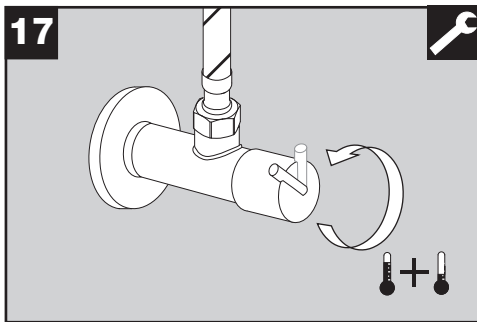

BLANCO

BLANCO JADE-WT HD

BLANCO

BLANCO GmbH + Co KG
Service
Tel.: +49 7045 44-81 419
info@blanco-germany.com
www.blanco-germany.com