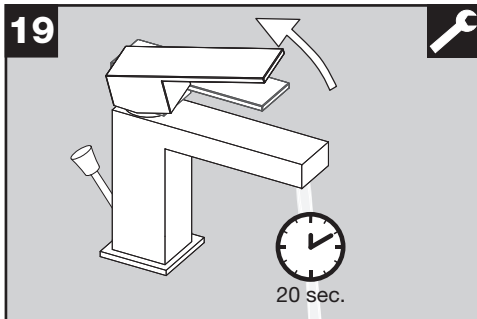

# BLANCO ARON-WT HD

21

23

22

24

25