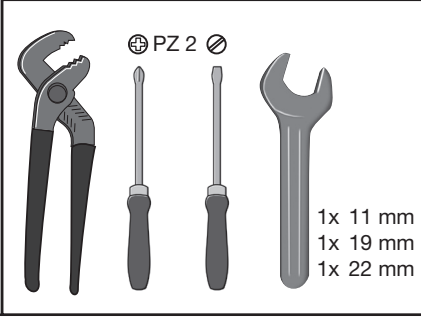

# BLANCO ARON-WT HD

21

23

22

24

25