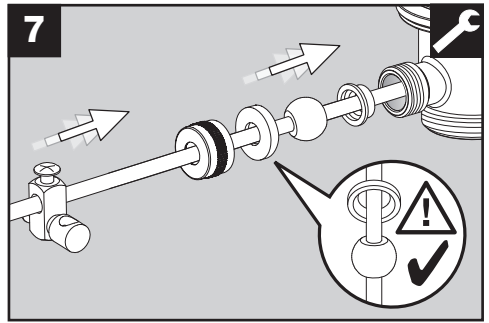

# BLANCO ARON-WT HD

21

23

22

24

25