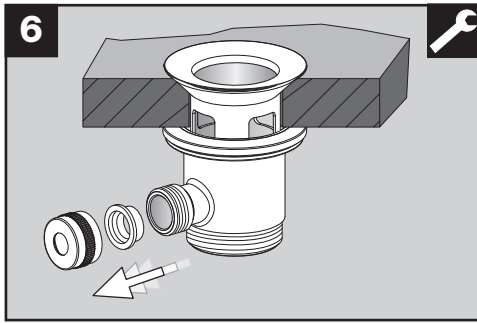

# BLANCO ARON-WT HD

21

23

22

24

25