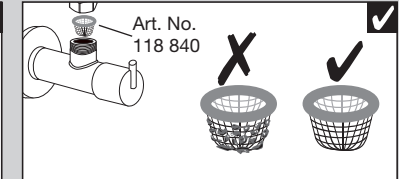

# BLANCO ARON-WT HD

21

23

22

24

25