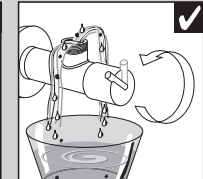

# BLANCO ARON-WT HD

21

23

22

24

25