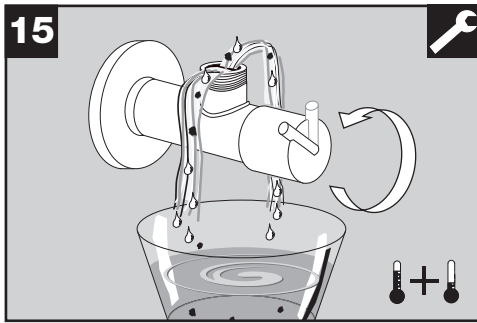

# BLANCO ARON-WT HD

21

23

22

24

25