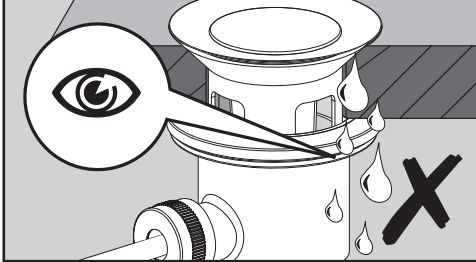

# BLANCO ARON-WT HD

21

23

22

24

25