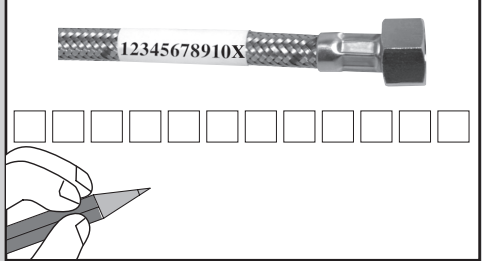

# BLANCO ARON-WT HD

21

23

22

24

25