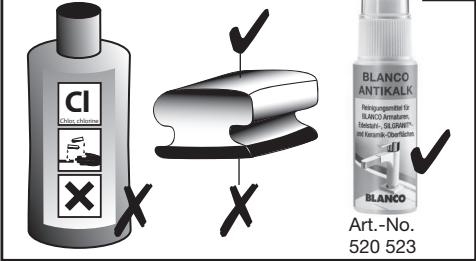

# BLANCO ARON-WT HD

21

23

22

24

25