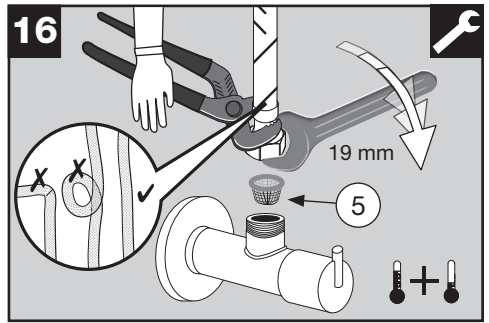

# BLANCO ARON-WT HD

21

23

22

24

25