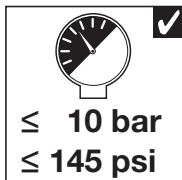

BLANCO

BLANCO ARON-WT HD