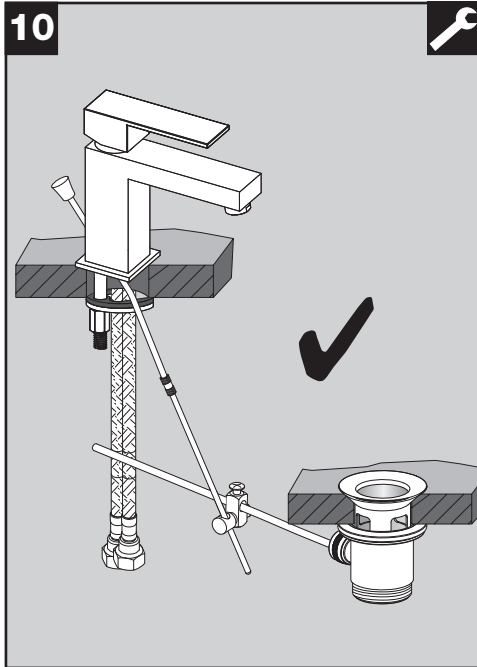

# BLANCO ARON-WT HD

21

23

22

24

25