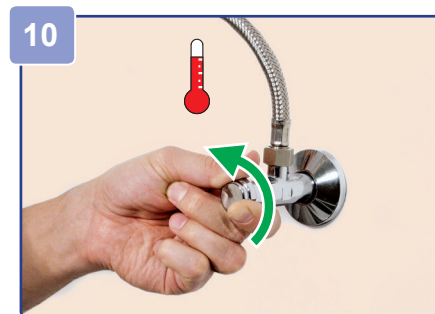

BLANCO

BLANCO CULINA-S Duo