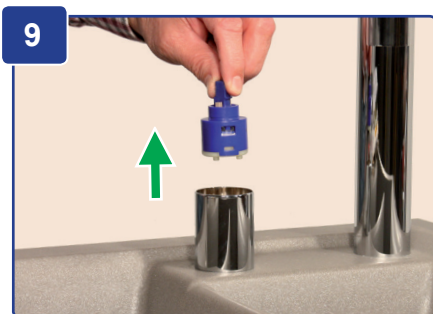

Reparatur-Anleitung
Repair instruction

BLANCO CULINA-S Duo HD

BLANCO

BLANCO CULINA-S Duo

2,5 mm

Art.-No. 139 188

30 mm

30 mm

2,5 mm

Art.-No. 139 188

BLANCO

BLANCO CULINA-S Duo

BLANCO

BLANCOCULINA-S Duo