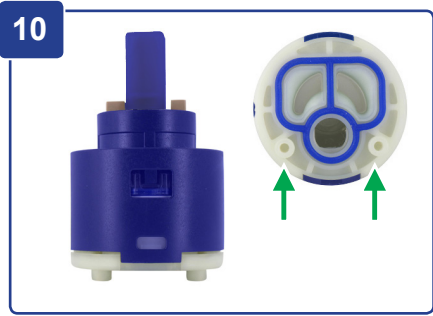

Reparatur-Anleitung
Repair instruction

BLANCO CULINA-S Duo HD

BLANCO

BLANCO CULINA-S Duo

2,5 mm

Art.-No. 139 188

30 mm

30 mm

2,5 mm

Art.-No. 139 188

BLANCO

BLANCO CULINA-S Duo

BLANCO

BLANCOCULINA-S Duo