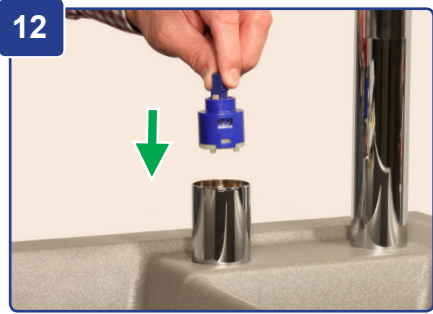

Reparatur-Anleitung
Repair instruction

BLANCO CULINA-S Duo HD

BLANCO

BLANCO CULINA-S Duo

2,5 mm

Art.-No. 139 188

30 mm

30 mm

2,5 mm

Art.-No. 139 188

BLANCO

BLANCO CULINA-S Duo

BLANCO

BLANCOCULINA-S Duo