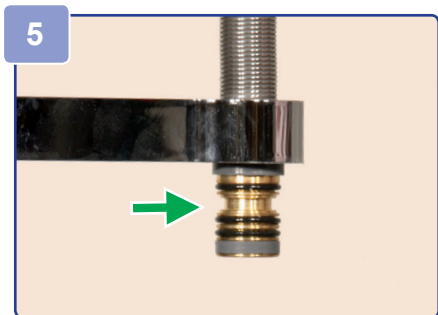

Reparatur-Anleitung
Repair instruction

BLANCO CULINA-S Duo HD

BLANCO

BLANCO CULINA-S Duo

2,5 mm

Art.-No. 139 188

30 mm

30 mm

2,5 mm

Art.-No. 139 188

BLANCO

BLANCO CULINA-S Duo

BLANCO

BLANCOCULINA-S Duo