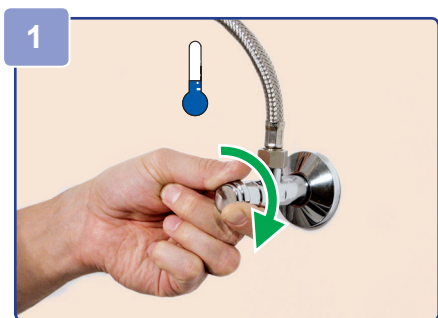

Reparatur-Anleitung
Repair instruction

BLANCO CULINA-S Duo HD

BLANCO

BLANCO CULINA-S Duo

2,5 mm

Art.-No. 139 188

30 mm

30 mm

2,5 mm

Art.-No. 139 188

BLANCO

BLANCO CULINA-S Duo

BLANCO

BLANCOCULINA-S Duo