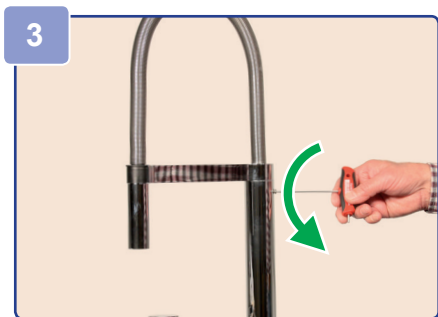

Reparatur-Anleitung
Repair instruction

BLANCO CULINA-S Duo HD

BLANCO

BLANCO CULINA-S Duo

2,5 mm

Art.-No. 139 188

30 mm

30 mm

2,5 mm

Art.-No. 139 188

BLANCO

BLANCO CULINA-S Duo

BLANCO

BLANCOCULINA-S Duo