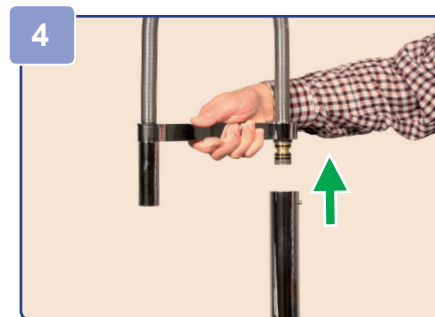

Reparatur-Anleitung
Repair instruction

BLANCO CULINA-S Duo HD

BLANCO

BLANCO CULINA-S Duo

2,5 mm

Art.-No. 139 188

30 mm

30 mm

2,5 mm

Art.-No. 139 188

BLANCO

BLANCO CULINA-S Duo

BLANCO

BLANCOCULINA-S Duo