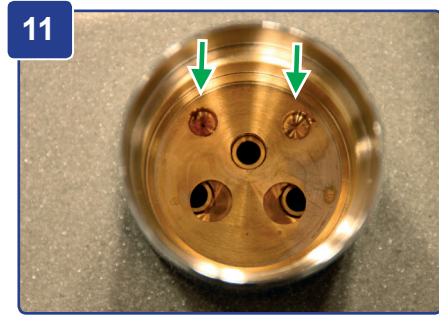

Reparatur-Anleitung
Repair instruction

BLANCO CULINA-S Duo HD

BLANCO

BLANCO CULINA-S Duo

2,5 mm

Art.-No. 139 188

30 mm

30 mm

2,5 mm

Art.-No. 139 188

BLANCO

BLANCO CULINA-S Duo

BLANCO

BLANCOCULINA-S Duo