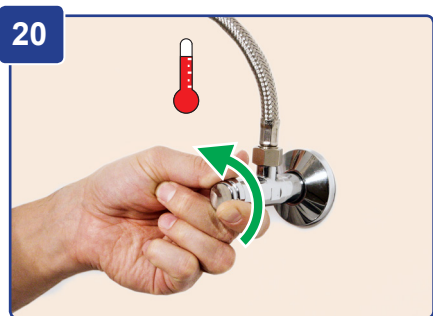

30 mm

2,5 mm

Art.-No. 139 188