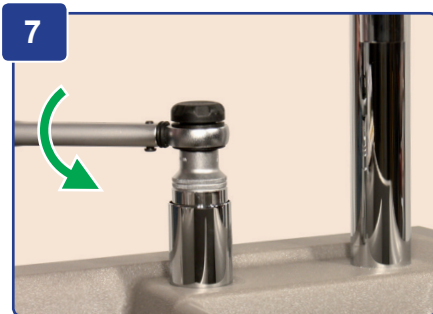

Reparatur-Anleitung
Repair instruction

BLANCO CULINA-S Duo HD

BLANCO

BLANCO CULINA-S Duo

2,5 mm

Art.-No. 139 188

30 mm

30 mm

2,5 mm

Art.-No. 139 188

BLANCO

BLANCO CULINA-S Duo

BLANCO

BLANCOCULINA-S Duo