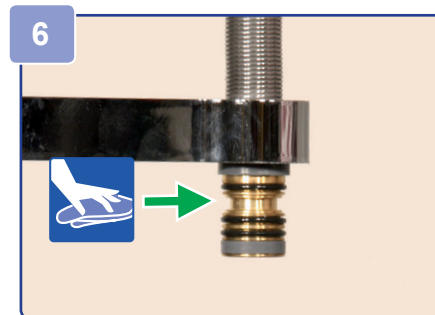

Reparatur-Anleitung
Repair instruction

BLANCO CULINA-S Duo HD

BLANCO

BLANCO CULINA-S Duo

2,5 mm

Art.-No. 139 188

30 mm

30 mm

2,5 mm

Art.-No. 139 188

BLANCO

BLANCO CULINA-S Duo

BLANCO

BLANCOCULINA-S Duo