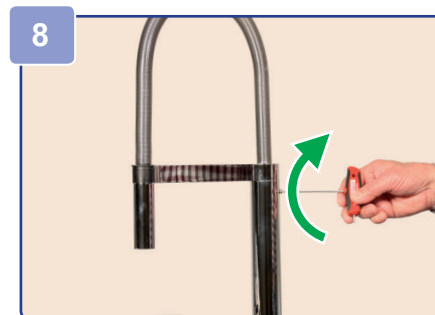

Reparatur-Anleitung
Repair instruction

BLANCO CULINA-S Duo HD

BLANCO

BLANCO CULINA-S Duo

2,5 mm

Art.-No. 139 188

30 mm

30 mm

2,5 mm

Art.-No. 139 188

BLANCO

BLANCO CULINA-S Duo

BLANCO

BLANCOCULINA-S Duo