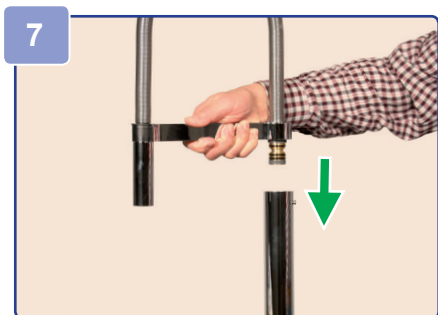

Reparatur-Anleitung
Repair instruction

BLANCO CULINA-S Duo HD

BLANCO

BLANCO CULINA-S Duo

2,5 mm

Art.-No. 139 188

30 mm

30 mm

2,5 mm

Art.-No. 139 188

BLANCO

BLANCO CULINA-S Duo

BLANCO

BLANCOCULINA-S Duo