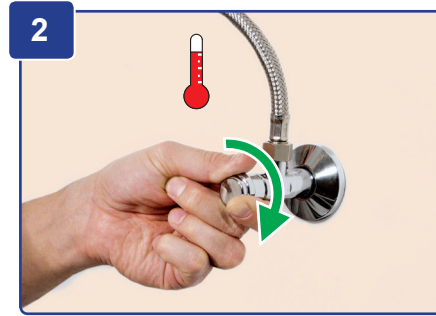

Reparatur-Anleitung
Repair instruction

BLANCO CULINA-S Duo HD

BLANCO

BLANCO CULINA-S Duo

2,5 mm

Art.-No. 139 188

30 mm

30 mm