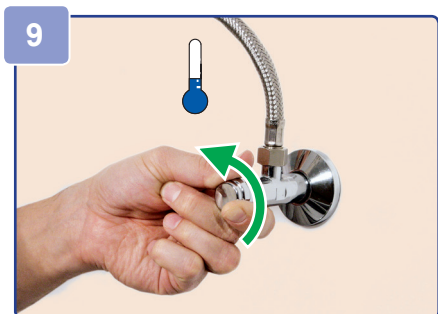

BLANCO

BLANCO CULINA-S Duo