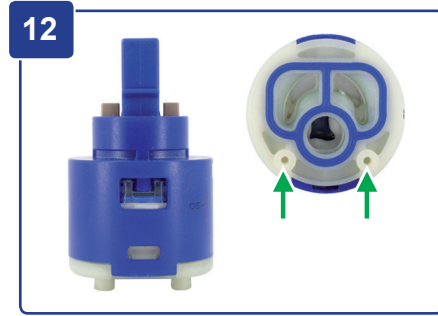

Reparatur-Anleitung
Repair instruction

BLANCO MILA-S HD
BLANCO MILA-S ND

BLANCO

BLANCO MILA-S

2,5 mm
Art.-No. 139 188

Art.-No. 139 181

30 mm

BLANCO

BLANCO MILA-S