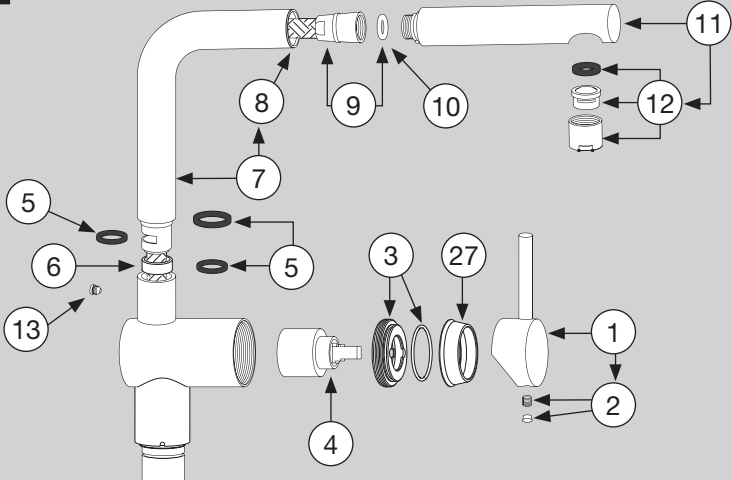

BLANCO

BLANCO LINUS-S-F ND

BLANCO LINUS-S-F ND

www.blanco-germany.com/sos

- 1x 14 mm
- 1x 19 mm
- 1x 21 mm
- 1x 22 mm
- 1x 24 mm

PZ 2