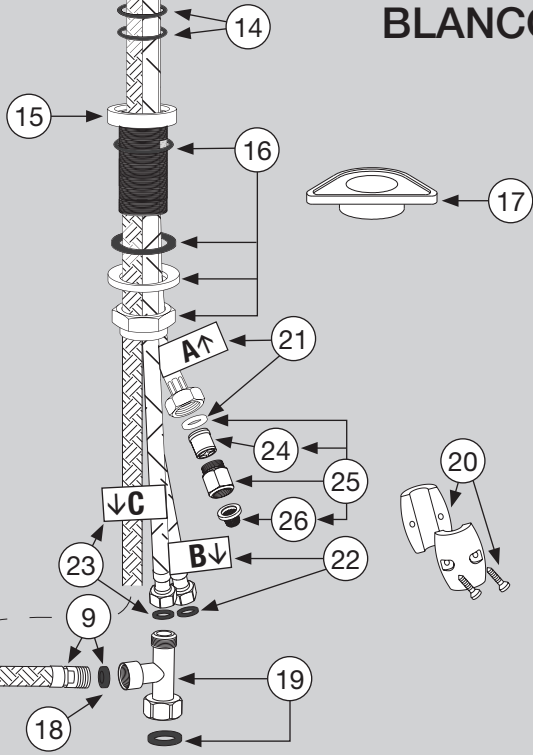

BLANCO

BLANCO LINUS-S-F ND

BLANCO LINUS-S-F ND

www.blanco-germany.com/sos

- 1x 14 mm
- 1x 19 mm
- 1x 21 mm
- 1x 22 mm
- 1x 24 mm

PZ 2