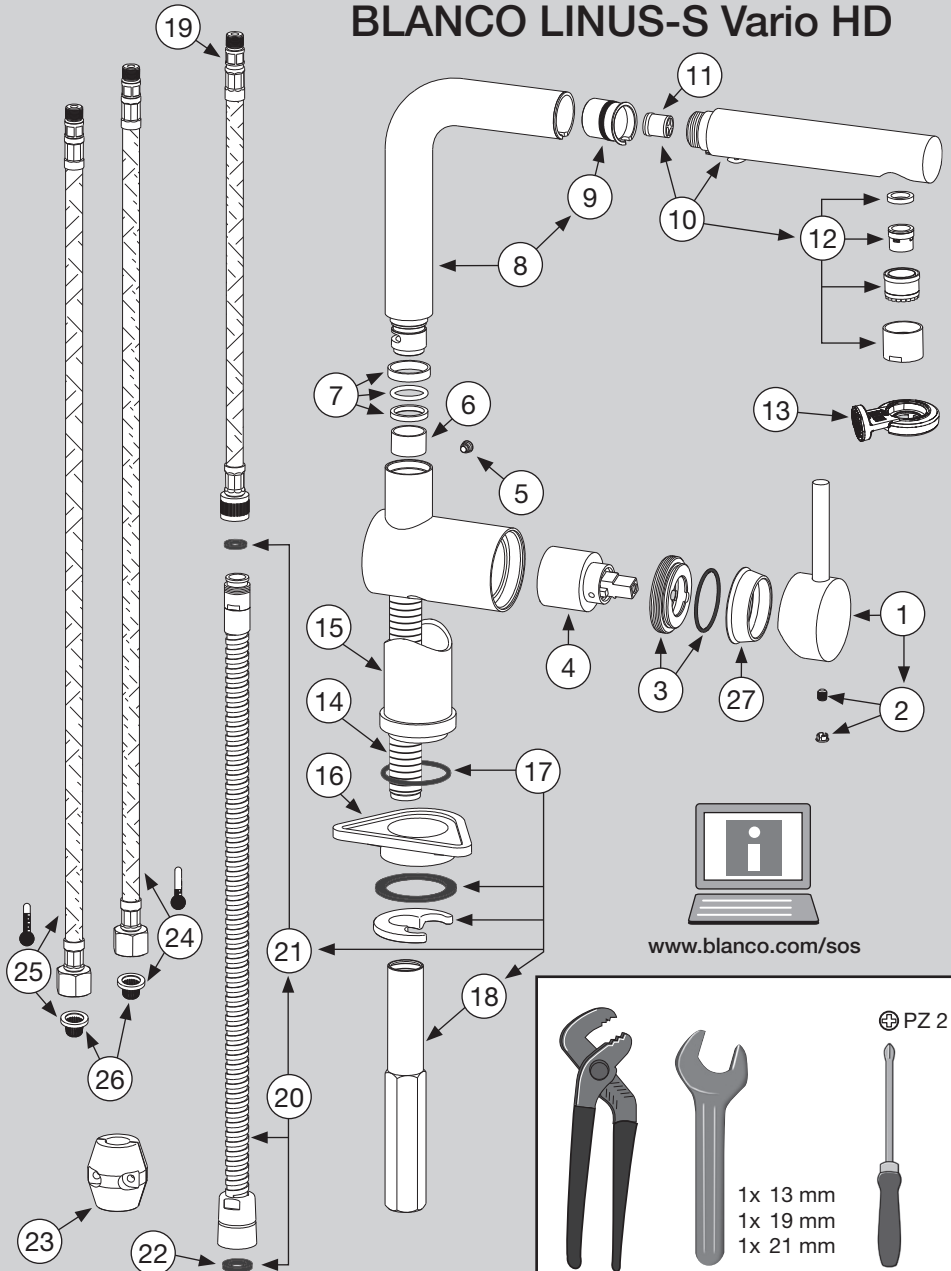

# BLANCO

## BLANCO LINUS-S Vario HD

# BLANCO LINUS-S Vario HD

[www.blanco.com/sos](http://www.blanco.com/sos)

⊕ PZ 2

1x 13 mm  
1x 19 mm  
1x 21 mm