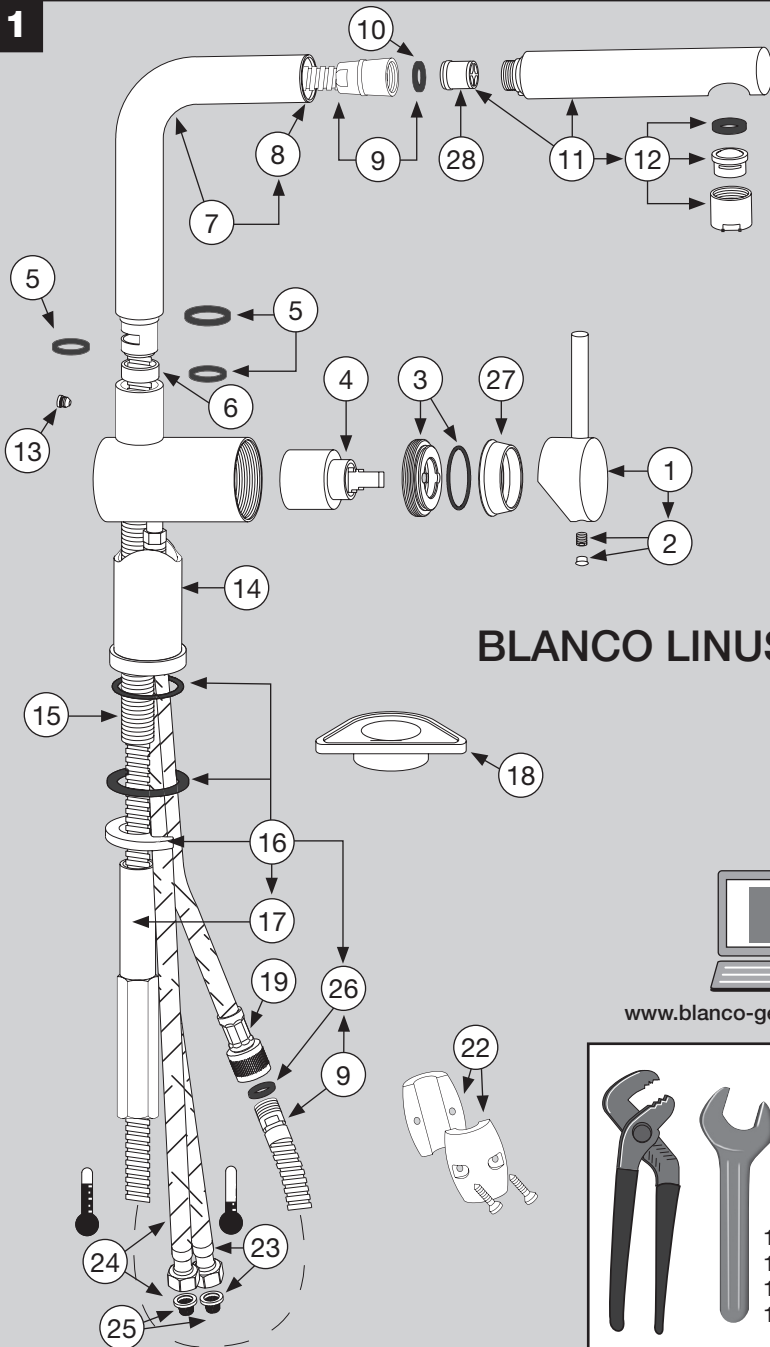

BLANCO

BLANCO LINUS-S HD

1

BLANCO LINUS-S HD

www.blanco-germany.com/sos

⊕ PZ 2

1x 13 mm
 1x 19 mm
 1x 21 mm
 1x 22 mm