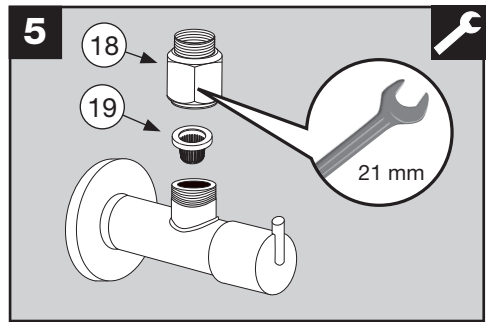

BLANCO

BLANCO LINUS-F ND

BLANCO LINUS-F ND

www.blanco-germany.com/sos

- 1x 19 mm
- 1x 21 mm
- 1x 22 mm
- 1x 24 mm

BLANCO

BLANCO GmbH + Co KG
 Technischer Kundendienst
 Tel.: +49 7045 44-81 419
 info@blanco-germany.com
 www.blanco-germany.com