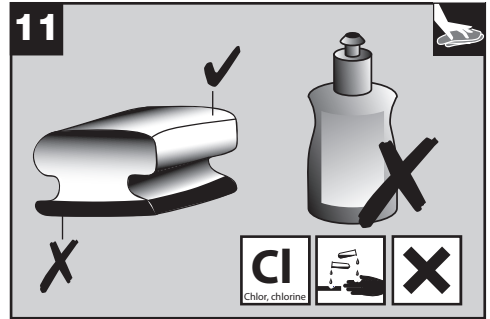

BLANCO

BLANCO LINUS-F ND

BLANCO LINUS-F ND

www.blanco-germany.com/sos

- 1x 19 mm
- 1x 21 mm
- 1x 22 mm
- 1x 24 mm

BLANCO

BLANCO GmbH + Co KG
 Technischer Kundendienst
 Tel.: +49 7045 44-81 419
 info@blanco-germany.com
 www.blanco-germany.com