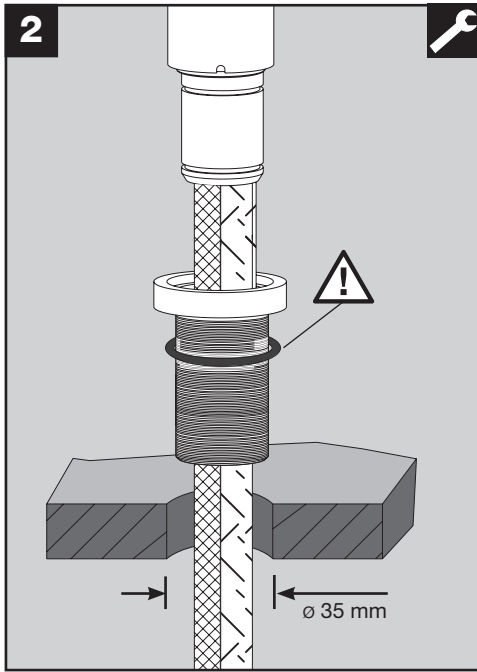

BLANCO

BLANCO LINUS-F ND

BLANCO LINUS-F ND

www.blanco-germany.com/sos

- 1x 19 mm
- 1x 21 mm
- 1x 22 mm
- 1x 24 mm

BLANCO

BLANCO GmbH + Co KG
 Technischer Kundendienst
 Tel.: +49 7045 44-81 419
 info@blanco-germany.com
 www.blanco-germany.com