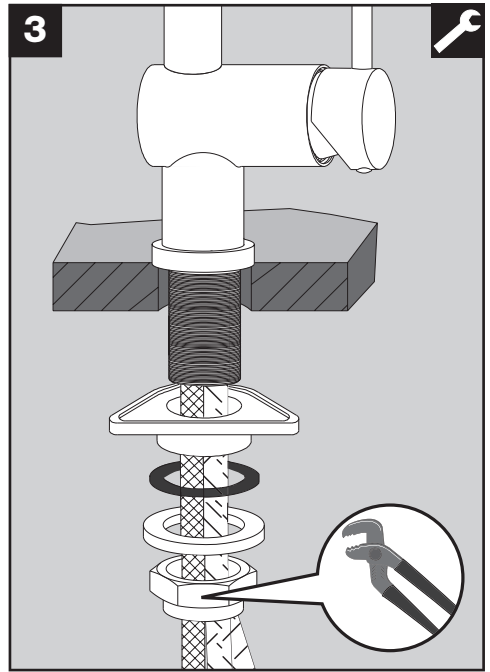

BLANCO

BLANCO LINUS-F ND

BLANCO LINUS-F ND

www.blanco-germany.com/sos

- 1x 19 mm
- 1x 21 mm
- 1x 22 mm
- 1x 24 mm

BLANCO

BLANCO GmbH + Co KG
 Technischer Kundendienst
 Tel.: +49 7045 44-81 419
 info@blanco-germany.com
 www.blanco-germany.com