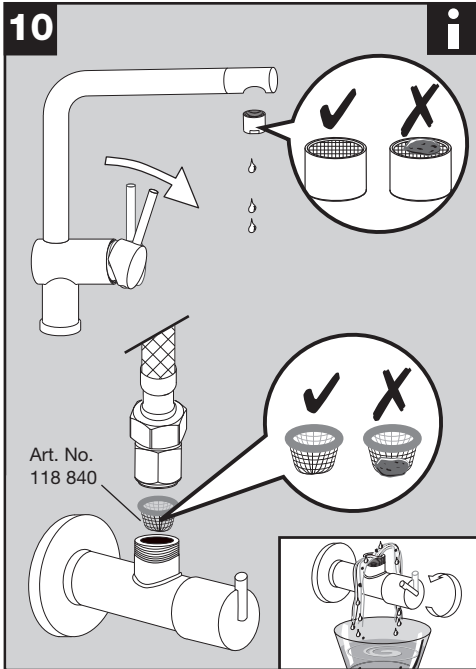

BLANCO

BLANCO LINUS-F ND

BLANCO LINUS-F ND

www.blanco-germany.com/sos

- 1x 19 mm
- 1x 21 mm
- 1x 22 mm
- 1x 24 mm

BLANCO

BLANCO GmbH + Co KG
 Technischer Kundendienst
 Tel.: +49 7045 44-81 419
 info@blanco-germany.com
 www.blanco-germany.com