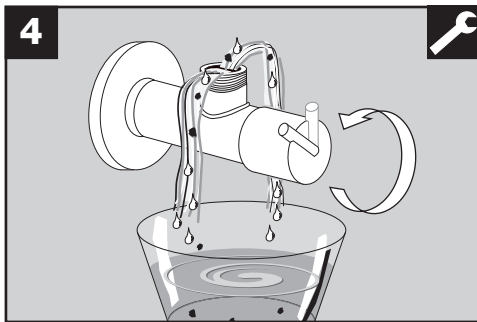

BLANCO

BLANCO LINUS-F ND

BLANCO LINUS-F ND

www.blanco-germany.com/sos

- 1x 19 mm
- 1x 21 mm
- 1x 22 mm
- 1x 24 mm

BLANCO

BLANCO GmbH + Co KG
 Technischer Kundendienst
 Tel.: +49 7045 44-81 419
 info@blanco-germany.com
 www.blanco-germany.com