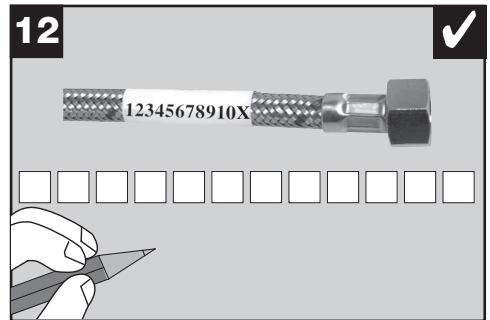

BLANCO

BLANCO LINUS-F ND

BLANCO LINUS-F ND

www.blanco-germany.com/sos

- 1x 19 mm
- 1x 21 mm
- 1x 22 mm
- 1x 24 mm

BLANCO

BLANCO GmbH + Co KG
 Technischer Kundendienst
 Tel.: +49 7045 44-81 419
 info@blanco-germany.com
 www.blanco-germany.com