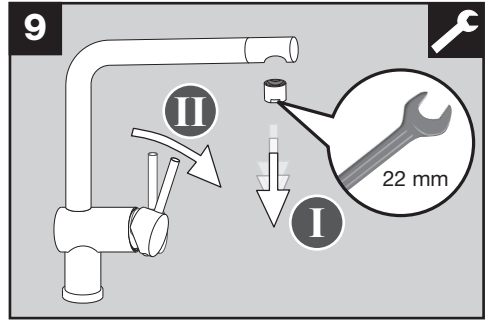

BLANCO

BLANCO LINUS-F ND

BLANCO LINUS-F ND

www.blanco-germany.com/sos

- 1x 19 mm
- 1x 21 mm
- 1x 22 mm
- 1x 24 mm

BLANCO

BLANCO GmbH + Co KG
 Technischer Kundendienst
 Tel.: +49 7045 44-81 419
 info@blanco-germany.com
 www.blanco-germany.com