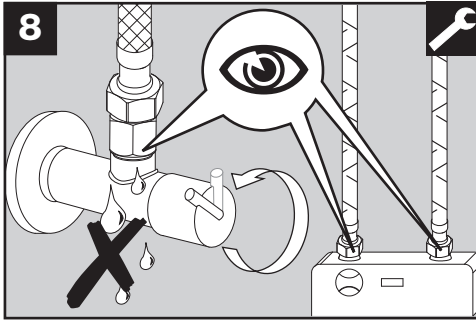

BLANCO

BLANCO LINUS-F ND

BLANCO LINUS-F ND

www.blanco-germany.com/sos

- 1x 19 mm
- 1x 21 mm
- 1x 22 mm
- 1x 24 mm

BLANCO

BLANCO GmbH + Co KG
 Technischer Kundendienst
 Tel.: +49 7045 44-81 419
 info@blanco-germany.com
 www.blanco-germany.com