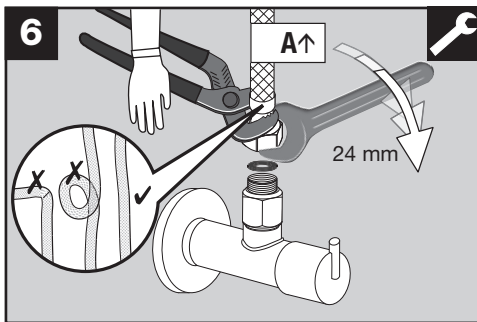

BLANCO

BLANCO LINUS-F ND

BLANCO LINUS-F ND

www.blanco-germany.com/sos

- 1x 19 mm
- 1x 21 mm
- 1x 22 mm
- 1x 24 mm

BLANCO

BLANCO GmbH + Co KG
 Technischer Kundendienst
 Tel.: +49 7045 44-81 419
 info@blanco-germany.com
 www.blanco-germany.com