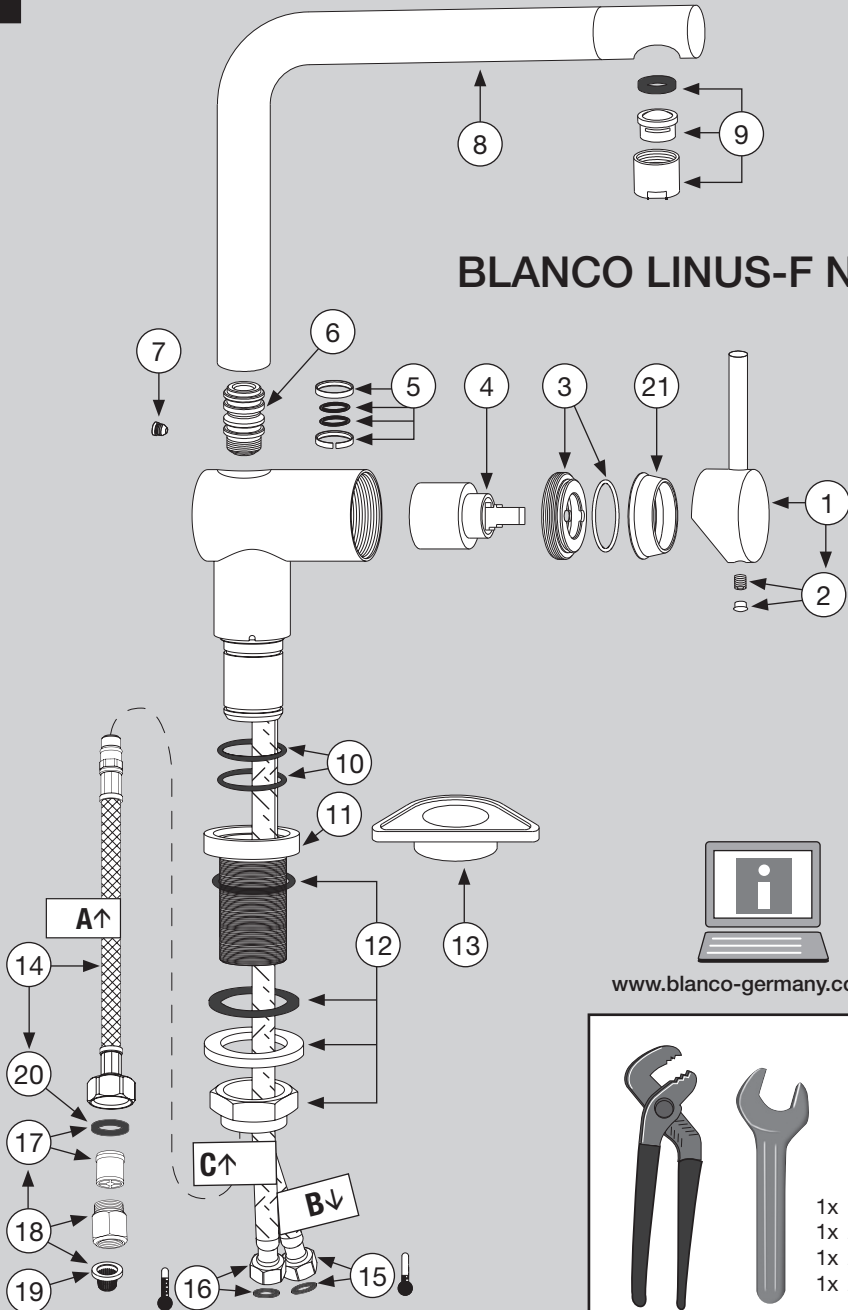

BLANCO

BLANCO LINUS-F ND

BLANCO LINUS-F ND

www.blanco-germany.com/sos

- 1x 19 mm
- 1x 21 mm
- 1x 22 mm
- 1x 24 mm

BLANCO

BLANCO GmbH + Co KG
 Technischer Kundendienst
 Tel.: +49 7045 44-81 419
 info@blanco-germany.com
 www.blanco-germany.com