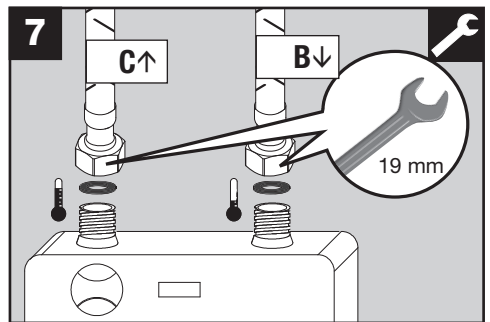

BLANCO

BLANCO LINUS-F ND

BLANCO LINUS-F ND

www.blanco-germany.com/sos

- 1x 19 mm
- 1x 21 mm
- 1x 22 mm
- 1x 24 mm

BLANCO

BLANCO GmbH + Co KG
 Technischer Kundendienst
 Tel.: +49 7045 44-81 419
 info@blanco-germany.com
 www.blanco-germany.com