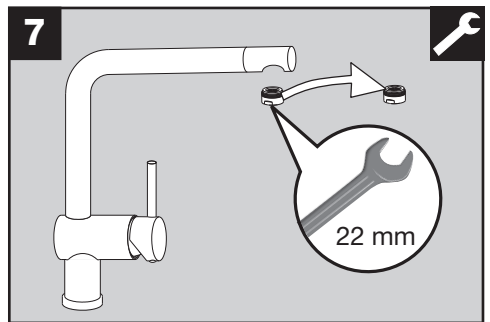

BLANCO

BLANCO LINUS-F HD

1

BLANCO LINUS-F HD

www.blanco-germany.com/sos

1x 19 mm
1x 22 mm

BLANCO

BLANCO GmbH + Co KG
 Service
 Tel.: +49 7045 44-81 419
 info@blanco-germany.com
 www.blanco-germany.com