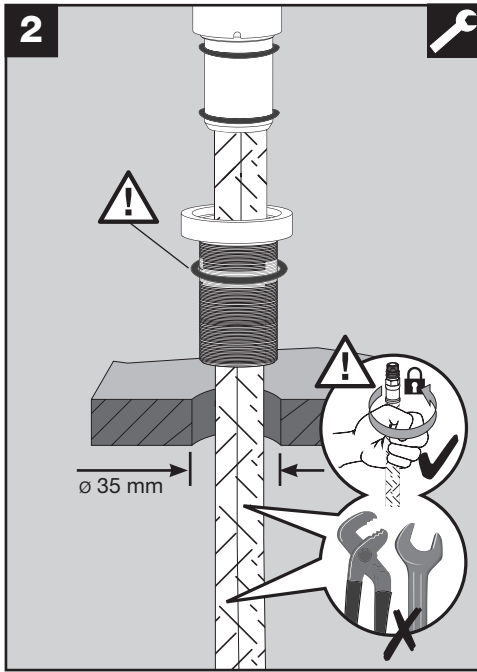

BLANCO

BLANCO LINUS-F HD

1

BLANCO LINUS-F HD

www.blanco-germany.com/sos

1x 19 mm
1x 22 mm

BLANCO

BLANCO GmbH + Co KG
 Service
 Tel.: +49 7045 44-81 419
 info@blanco-germany.com
 www.blanco-germany.com