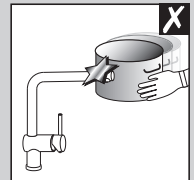

BLANCO

BLANCO LINUS-F HD

1

BLANCO LINUS-F HD

www.blanco-germany.com/sos

1x 19 mm
1x 22 mm

BLANCO

BLANCO GmbH + Co KG
 Service
 Tel.: +49 7045 44-81 419
 info@blanco-germany.com
 www.blanco-germany.com