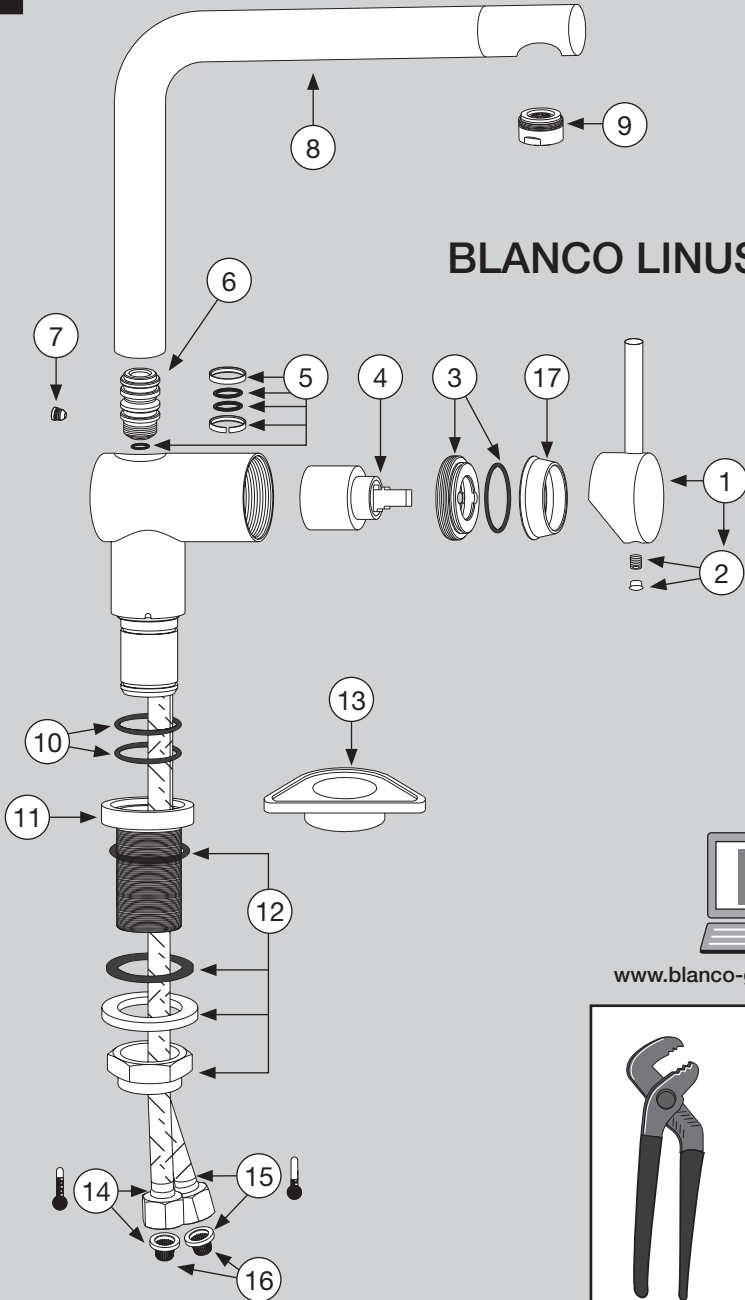

BLANCO

BLANCO LINUS-F HD

1

BLANCO LINUS-F HD

www.blanco-germany.com/sos

1x 19 mm
1x 22 mm

BLANCO

BLANCO GmbH + Co KG
 Service
 Tel.: +49 7045 44-81 419
 info@blanco-germany.com
 www.blanco-germany.com