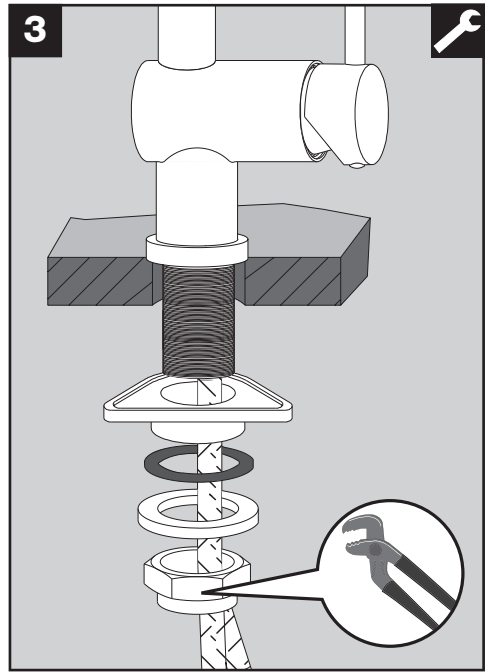

BLANCO

BLANCO LINUS-F HD

1

BLANCO LINUS-F HD

www.blanco-germany.com/sos

1x 19 mm
1x 22 mm

BLANCO

BLANCO GmbH + Co KG
 Service
 Tel.: +49 7045 44-81 419
 info@blanco-germany.com
 www.blanco-germany.com