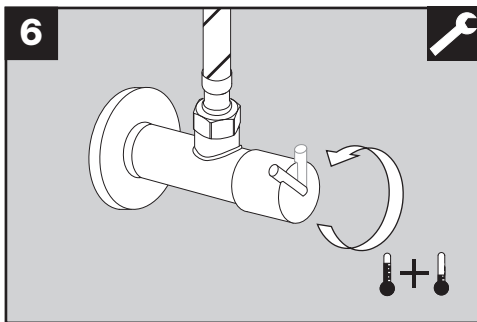

BLANCO

BLANCO LINUS-F HD

1

BLANCO LINUS-F HD

www.blanco-germany.com/sos

1x 19 mm
1x 22 mm

BLANCO

BLANCO GmbH + Co KG
 Service
 Tel.: +49 7045 44-81 419
 info@blanco-germany.com
 www.blanco-germany.com