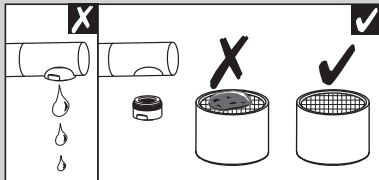

BLANCO

BLANCO LINUS-F HD

1

BLANCO LINUS-F HD

www.blanco-germany.com/sos

1x 19 mm
1x 22 mm

BLANCO

BLANCO GmbH + Co KG
 Service
 Tel.: +49 7045 44-81 419
 info@blanco-germany.com
 www.blanco-germany.com