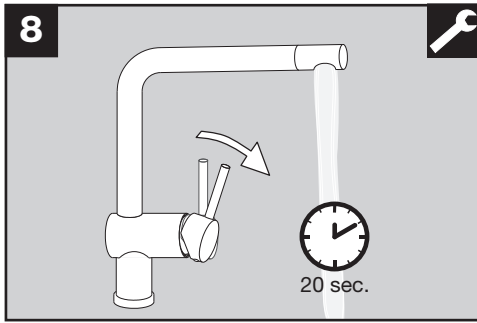

BLANCO

BLANCO LINUS-F HD

1

BLANCO LINUS-F HD

www.blanco-germany.com/sos

1x 19 mm
1x 22 mm

BLANCO

BLANCO GmbH + Co KG
 Service
 Tel.: +49 7045 44-81 419
 info@blanco-germany.com
 www.blanco-germany.com