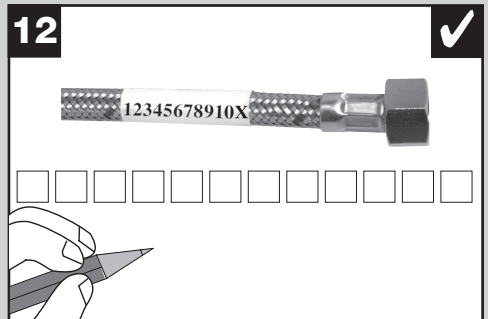

BLANCO

BLANCO LINUS-F HD

1

BLANCO LINUS-F HD

www.blanco-germany.com/sos

1x 19 mm
1x 22 mm

BLANCO

BLANCO GmbH + Co KG
 Service
 Tel.: +49 7045 44-81 419
 info@blanco-germany.com
 www.blanco-germany.com