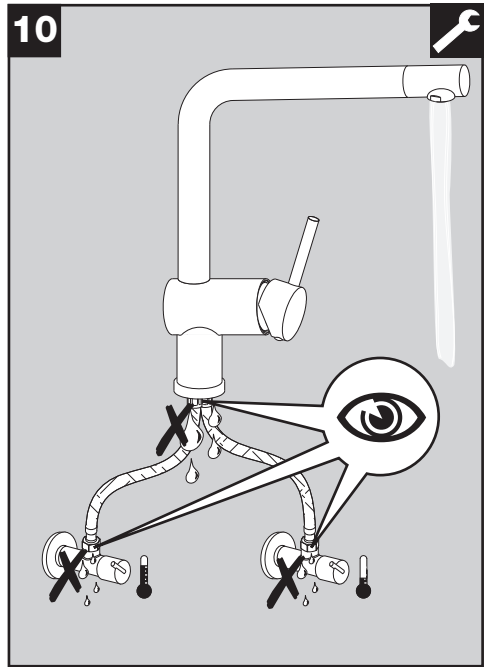

BLANCO

BLANCO LINUS-F HD

1

BLANCO LINUS-F HD

www.blanco-germany.com/sos

1x 19 mm
1x 22 mm

BLANCO

BLANCO GmbH + Co KG
 Service
 Tel.: +49 7045 44-81 419
 info@blanco-germany.com
 www.blanco-germany.com