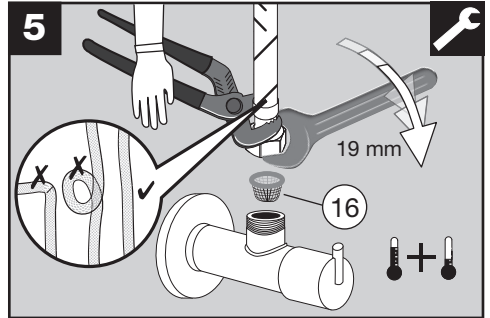

BLANCO

BLANCO LINUS-F HD

1

BLANCO LINUS-F HD

www.blanco-germany.com/sos

1x 19 mm
1x 22 mm

BLANCO

BLANCO GmbH + Co KG
 Service
 Tel.: +49 7045 44-81 419
 info@blanco-germany.com
 www.blanco-germany.com