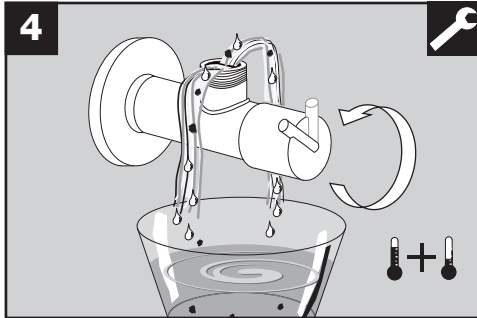

BLANCO

BLANCO LINUS-F HD

1

BLANCO LINUS-F HD

www.blanco-germany.com/sos

1x 19 mm
1x 22 mm

BLANCO

BLANCO GmbH + Co KG
 Service
 Tel.: +49 7045 44-81 419
 info@blanco-germany.com
 www.blanco-germany.com