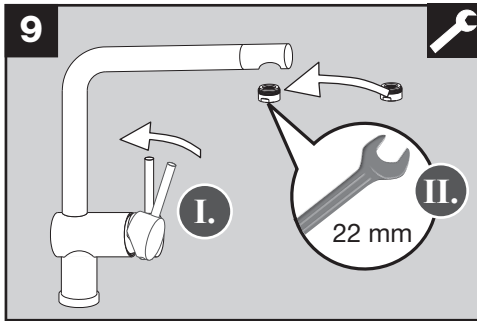

BLANCO

BLANCO LINUS-F HD

1

BLANCO LINUS-F HD

www.blanco-germany.com/sos

1x 19 mm
1x 22 mm

BLANCO

BLANCO GmbH + Co KG
 Service
 Tel.: +49 7045 44-81 419
 info@blanco-germany.com
 www.blanco-germany.com