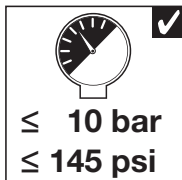

BLANCO

BLANCO LINUS-F HD

1

BLANCO LINUS-F HD

www.blanco-germany.com/sos

1x 19 mm
1x 22 mm

BLANCO

BLANCO GmbH + Co KG
 Service
 Tel.: +49 7045 44-81 419
 info@blanco-germany.com
 www.blanco-germany.com