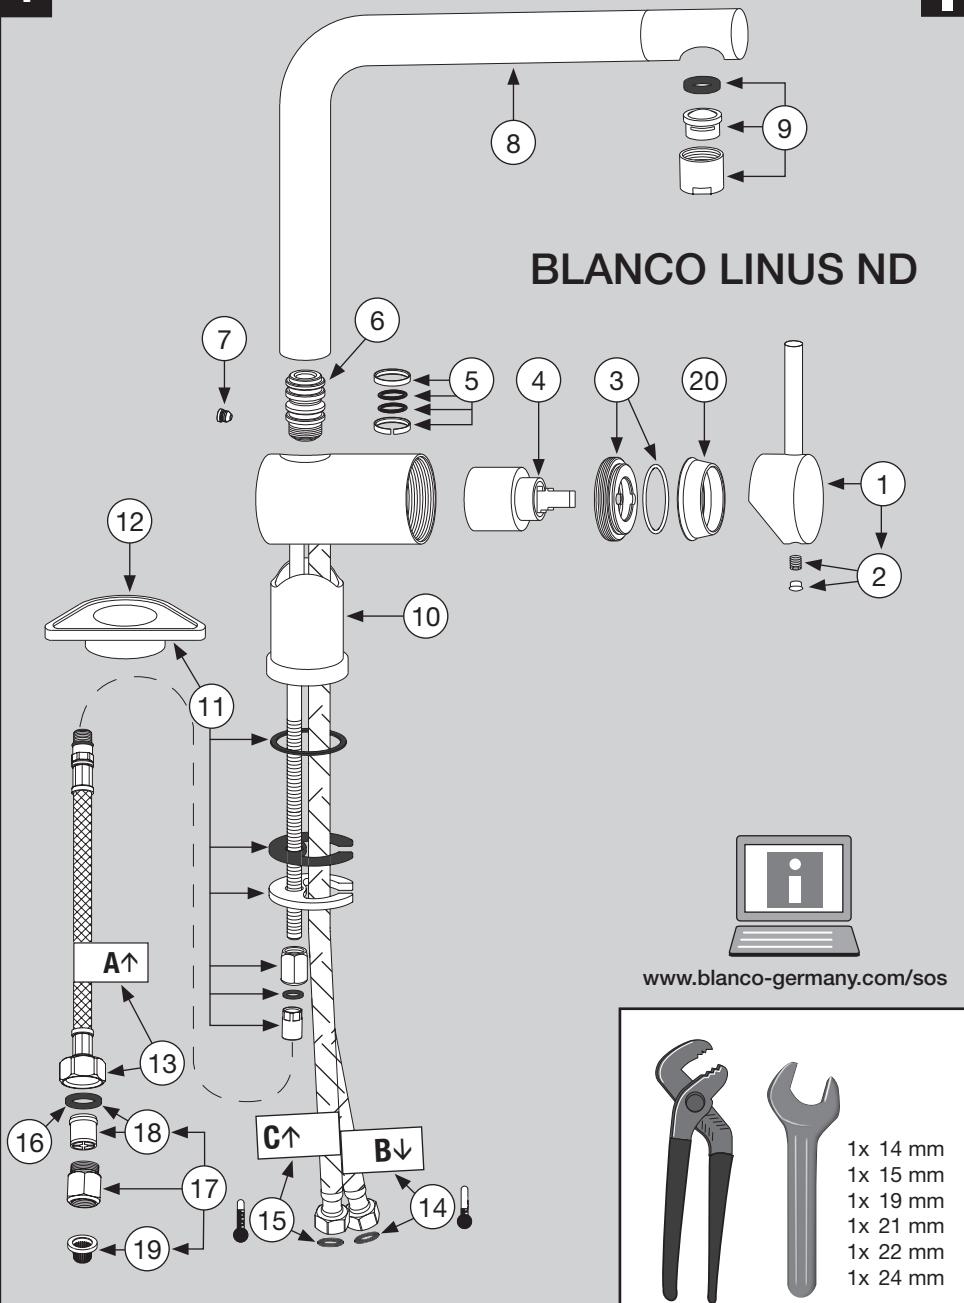

BLANCO

BLANCO LINUS ND

BLANCO LINUS ND

www.blanco-germany.com/sos

- 1x 14 mm
- 1x 15 mm
- 1x 19 mm
- 1x 21 mm
- 1x 22 mm
- 1x 24 mm