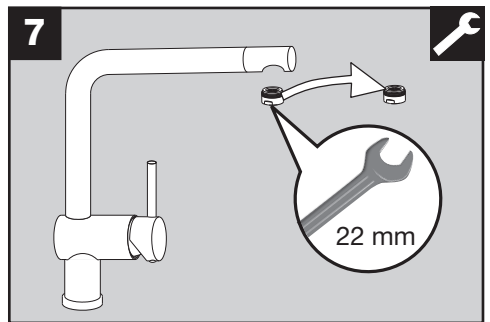

BLANCO

BLANCO LINUS HD

BLANCO LINUS HD

www.blanco-germany.com/sos

1x 12 mm
1x 19 mm
1x 22 mm

BLANCO

BLANCO GmbH + Co KG
 Service
 Tel.: +49 7045 44-81 419
 info@blanco-germany.com
 www.blanco-germany.com