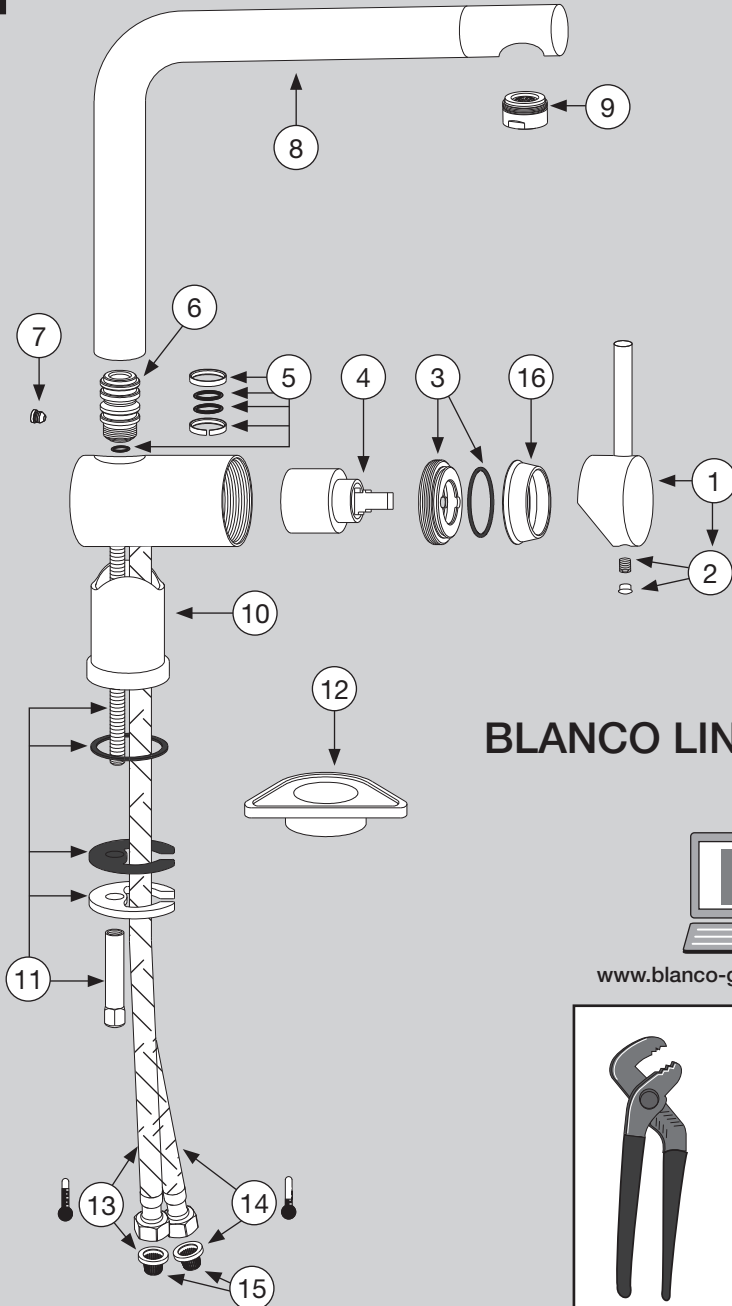

BLANCO

BLANCO LINUS HD

BLANCO LINUS HD

www.blanco-germany.com/sos

1x 12 mm
1x 19 mm
1x 22 mm

BLANCO

BLANCO GmbH + Co KG
 Service
 Tel.: +49 7045 44-81 419
 info@blanco-germany.com
 www.blanco-germany.com