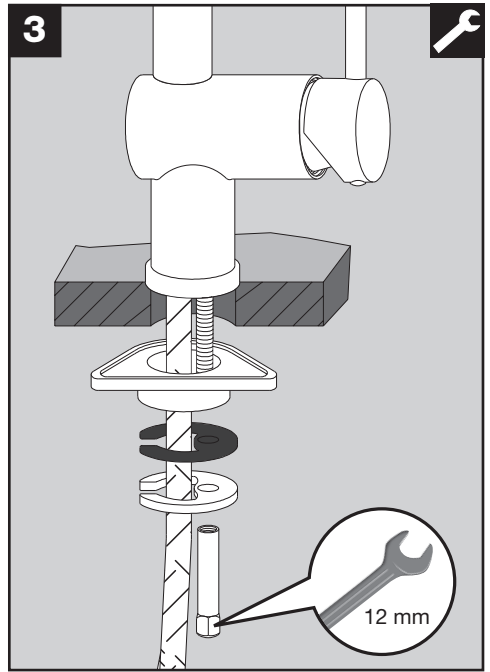

BLANCO

BLANCO LINUS HD

BLANCO LINUS HD

www.blanco-germany.com/sos

1x 12 mm
1x 19 mm
1x 22 mm

BLANCO

BLANCO GmbH + Co KG
 Service
 Tel.: +49 7045 44-81 419
 info@blanco-germany.com
 www.blanco-germany.com