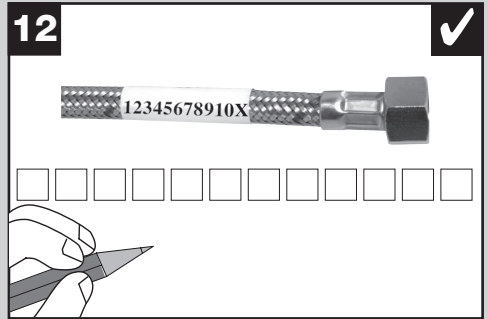

BLANCO

BLANCO LINUS HD

BLANCO LINUS HD

www.blanco-germany.com/sos

1x 12 mm
1x 19 mm
1x 22 mm

BLANCO

BLANCO GmbH + Co KG
 Service
 Tel.: +49 7045 44-81 419
 info@blanco-germany.com
 www.blanco-germany.com