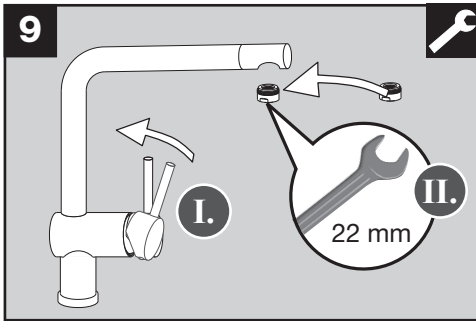

BLANCO

BLANCO LINUS HD

BLANCO LINUS HD

www.blanco-germany.com/sos

1x 12 mm
1x 19 mm
1x 22 mm

BLANCO

BLANCO GmbH + Co KG
 Service
 Tel.: +49 7045 44-81 419
 info@blanco-germany.com
 www.blanco-germany.com