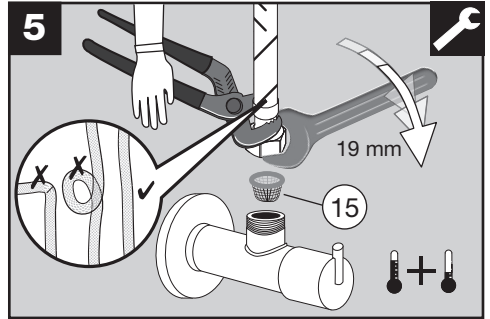

BLANCO

BLANCO LINUS HD

BLANCO LINUS HD

www.blanco-germany.com/sos

1x 12 mm
1x 19 mm
1x 22 mm

BLANCO

BLANCO GmbH + Co KG
 Service
 Tel.: +49 7045 44-81 419
 info@blanco-germany.com
 www.blanco-germany.com