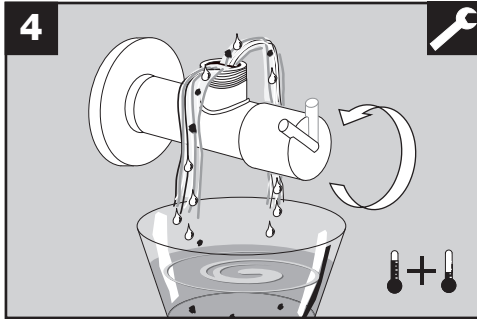

BLANCO

BLANCO LINUS HD

BLANCO LINUS HD

www.blanco-germany.com/sos

1x 12 mm
1x 19 mm
1x 22 mm

BLANCO

BLANCO GmbH + Co KG
 Service
 Tel.: +49 7045 44-81 419
 info@blanco-germany.com
 www.blanco-germany.com