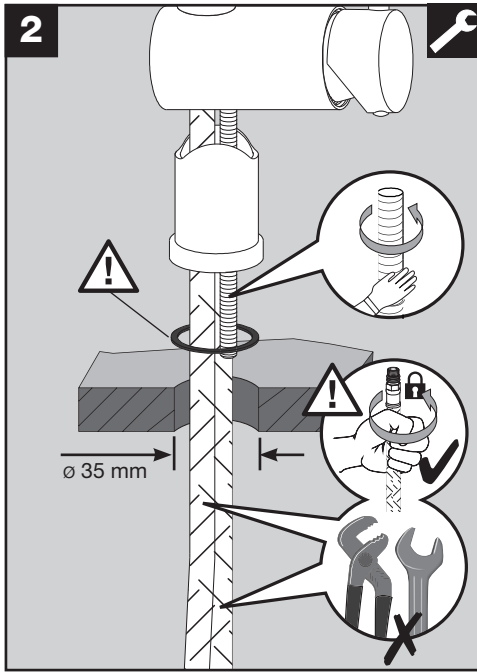

BLANCO

BLANCO LINUS HD

BLANCO LINUS HD

www.blanco-germany.com/sos

1x 12 mm
1x 19 mm
1x 22 mm

BLANCO

BLANCO GmbH + Co KG
 Service
 Tel.: +49 7045 44-81 419
 info@blanco-germany.com
 www.blanco-germany.com