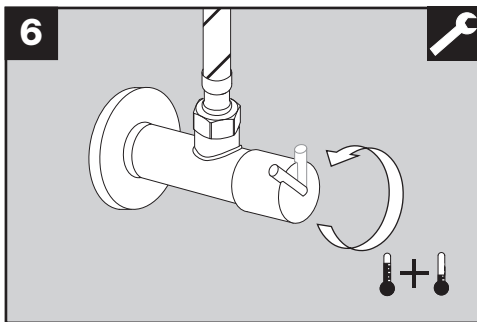

BLANCO

BLANCO LINUS HD

BLANCO LINUS HD

www.blanco-germany.com/sos

1x 12 mm
1x 19 mm
1x 22 mm

BLANCO

BLANCO GmbH + Co KG
 Service
 Tel.: +49 7045 44-81 419
 info@blanco-germany.com
 www.blanco-germany.com