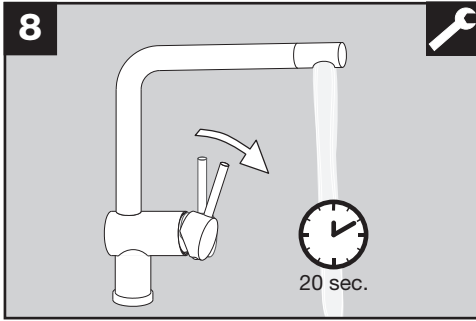

BLANCO

BLANCO LINUS HD

BLANCO LINUS HD

www.blanco-germany.com/sos

1x 12 mm
1x 19 mm
1x 22 mm

BLANCO

BLANCO GmbH + Co KG
 Service
 Tel.: +49 7045 44-81 419
 info@blanco-germany.com
 www.blanco-germany.com