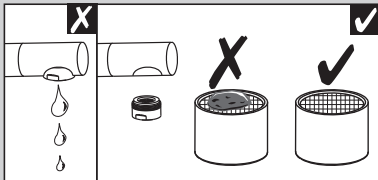

BLANCO

BLANCO LINUS HD

BLANCO LINUS HD

www.blanco-germany.com/sos

1x 12 mm
1x 19 mm
1x 22 mm

BLANCO

BLANCO GmbH + Co KG
 Service
 Tel.: +49 7045 44-81 419
 info@blanco-germany.com
 www.blanco-germany.com