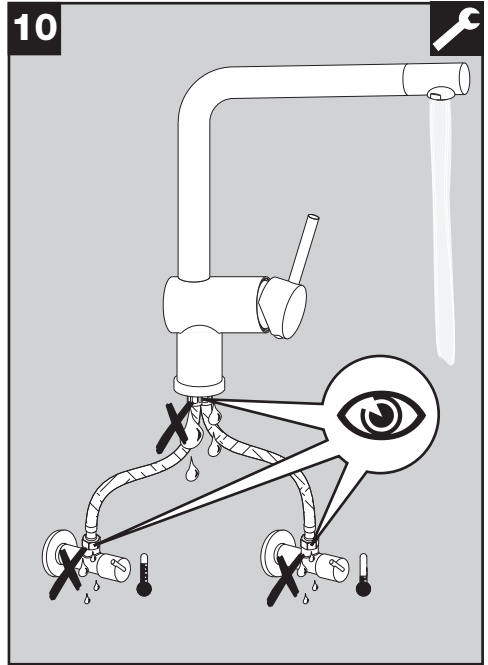

BLANCO

BLANCO LINUS HD

BLANCO LINUS HD

www.blanco-germany.com/sos

1x 12 mm
1x 19 mm
1x 22 mm

BLANCO

BLANCO GmbH + Co KG
 Service
 Tel.: +49 7045 44-81 419
 info@blanco-germany.com
 www.blanco-germany.com