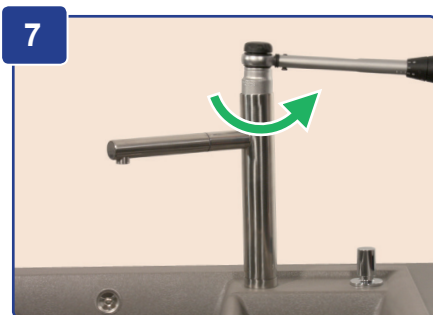

Reparatur-Anleitung
Repair instruction

BLANCO LINEE-S HD Rev 02...

BLANCO

BLANCO LINEE-S

2,5 mm
Art.-No. 139 188

32 mm

BLANCO

BLANCO LINEE-S

17 mm