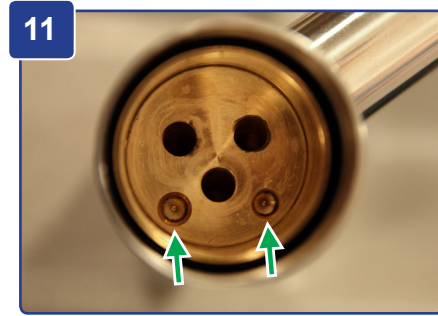

Reparatur-Anleitung
Repair instruction

BLANCO LINEE-S HD Rev 02...

BLANCO

BLANCO LINEE-S

2,5 mm
Art.-No. 139 188

32 mm

BLANCO

BLANCO LINEE-S

17 mm