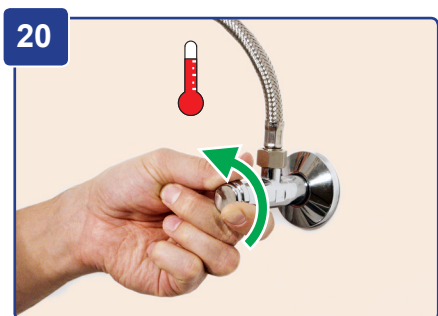

Reparatur-Anleitung
Repair instruction

BLANCO LINEE-S HD Rev 02...

BLANCO

BLANCO LINEE-S

2,5 mm
Art.-No. 139 188

32 mm

BLANCO

BLANCO LINEE-S