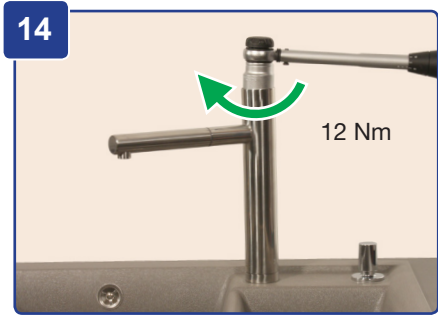

Reparatur-Anleitung
Repair instruction

BLANCO LINEE-S HD Rev 02...

BLANCO

BLANCO LINEE-S

2,5 mm
Art.-No. 139 188

32 mm

BLANCO

BLANCO LINEE-S

17 mm