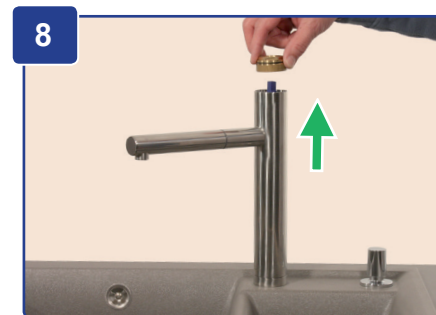

Reparatur-Anleitung
Repair instruction

BLANCO LINEE-S HD Rev 02...

BLANCO

BLANCO LINEE-S

2,5 mm
Art.-No. 139 188

32 mm

BLANCO

BLANCO LINEE-S

17 mm