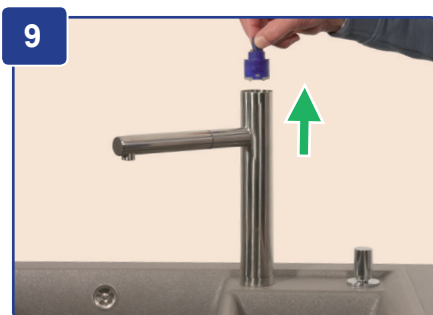

Reparatur-Anleitung
Repair instruction

BLANCO LINEE-S HD Rev 02...

BLANCO

BLANCO LINEE-S

2,5 mm
Art.-No. 139 188

32 mm

BLANCO

BLANCO LINEE-S

17 mm