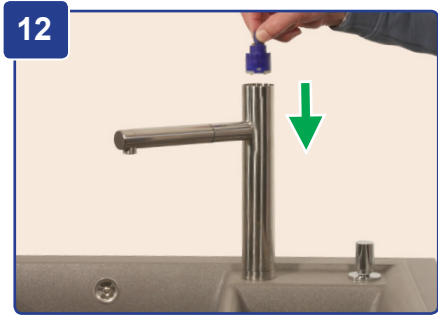

Reparatur-Anleitung
Repair instruction

BLANCO LINEE-S HD Rev 02...

BLANCO

BLANCO LINEE-S

2,5 mm
Art.-No. 139 188

32 mm

BLANCO

BLANCO LINEE-S

17 mm