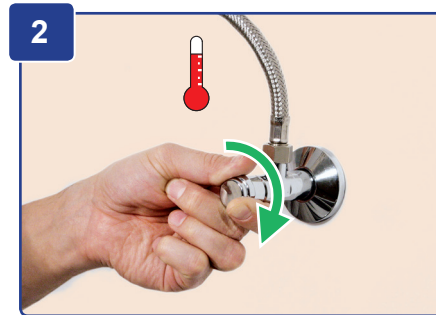

Reparatur-Anleitung
Repair instruction

BLANCO LINEE-S HD Rev 02...

BLANCO

BLANCO LINEE-S

2,5 mm
Art.-No. 139 188

32 mm

BLANCO

BLANCO LINEE-S