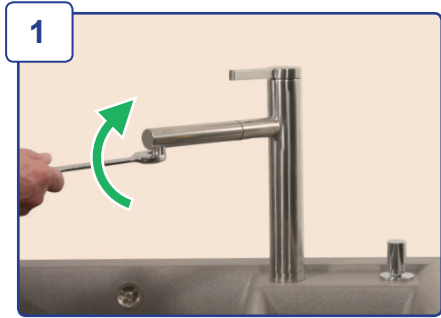

Reparatur-Anleitung
Repair instruction

BLANCO LINEE-S HD Rev 02...

BLANCO

BLANCO LINEE-S

2,5 mm
Art.-No. 139 188

32 mm

BLANCO

BLANCO LINEE-S

17 mm