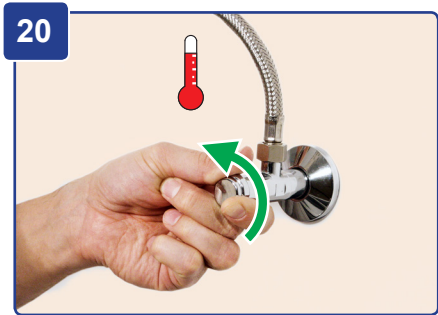

32 mm

2,5 mm
Art.-No. 139 188