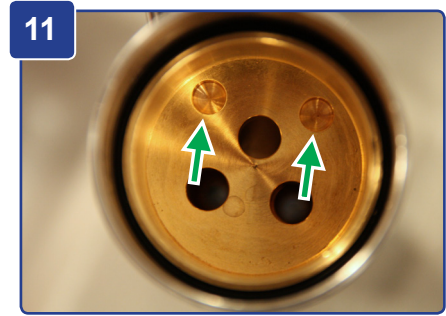

BLANCO

Reparatur-Anleitung
Repair instruction

BLANCO LINEE HD Rev 02...

BLANCO

BLANCO LINEE

2,5 mm
Art.-No. 139 188

32 mm

 32 mm

 2,5 mm
 Art.-No. 139 188

BLANCO

BLANCO LINEE

2,5 mm
Art.-No. 139 188

32 mm

Art.-No. 139 188

23

24