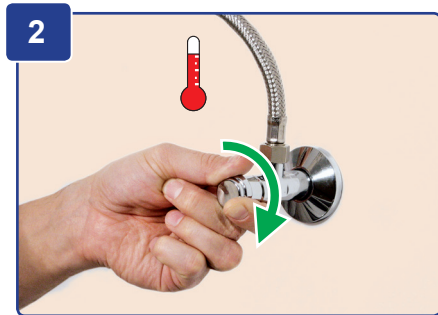

BLANCO

Reparatur-Anleitung
Repair instruction

BLANCO LINEE HD Rev 02...

BLANCO

BLANCO LINEE

2,5 mm
Art.-No. 139 188

32 mm

 32 mm