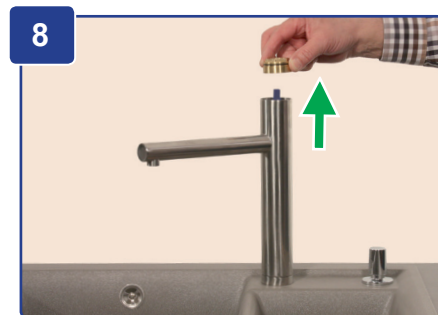

BLANCO

Reparatur-Anleitung
Repair instruction

BLANCO LINEE HD Rev 02...

BLANCO

BLANCO LINEE

2,5 mm
Art.-No. 139 188

32 mm

 32 mm

 2,5 mm
 Art.-No. 139 188

BLANCO

BLANCO LINEE

2,5 mm
Art.-No. 139 188

32 mm

Art.-No. 139 188

23

24

17 mm