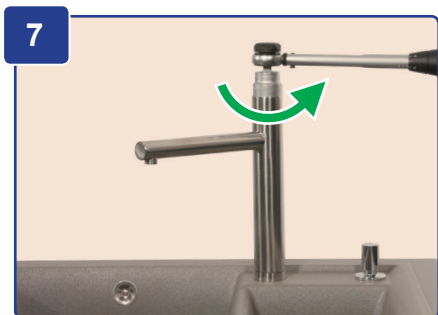

BLANCO

Reparatur-Anleitung
Repair instruction

BLANCO LINEE HD Rev 02...

BLANCO

BLANCO LINEE

2,5 mm
Art.-No. 139 188

32 mm

 32 mm

 2,5 mm
 Art.-No. 139 188

BLANCO

BLANCO LINEE

2,5 mm
Art.-No. 139 188

32 mm

Art.-No. 139 188

23

24

17 mm