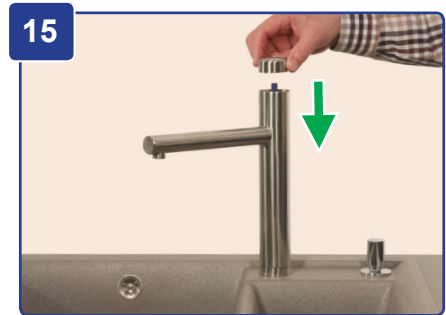

BLANCO

Reparatur-Anleitung
Repair instruction

BLANCO LINEE HD Rev 02...

BLANCO

BLANCO LINEE

2,5 mm
Art.-No. 139 188

32 mm

 32 mm

 2,5 mm
 Art.-No. 139 188

BLANCO

BLANCO LINEE

2,5 mm
Art.-No. 139 188

32 mm

Art.-No. 139 188

23

24