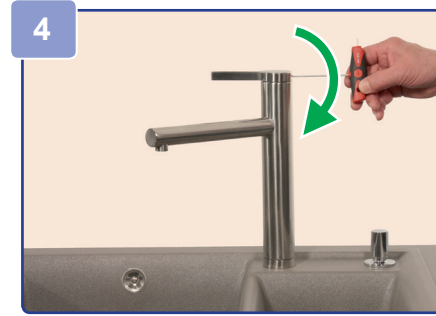

BLANCO

BLANCO LINEE

2,5 mm
Art.-No. 139 188