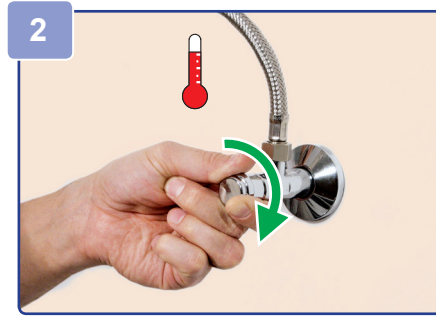

BLANCO

BLANCO LINEE

2,5 mm
Art.-No. 139 188