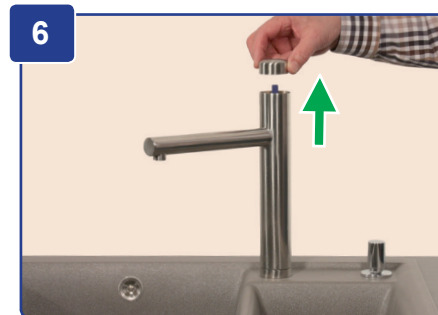

BLANCO

Reparatur-Anleitung
Repair instruction

BLANCO LINEE HD Rev 02...

BLANCO

BLANCO LINEE

2,5 mm
Art.-No. 139 188

32 mm

 32 mm

 2,5 mm
 Art.-No. 139 188

BLANCO

BLANCO LINEE

2,5 mm
Art.-No. 139 188

32 mm

Art.-No. 139 188

23

24

17 mm