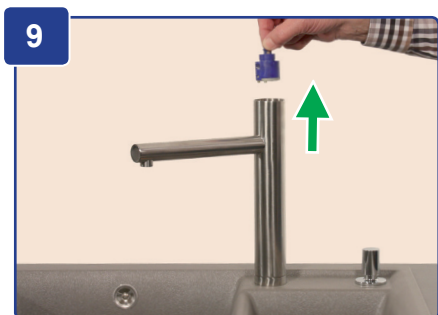

BLANCO

Reparatur-Anleitung
Repair instruction

BLANCO LINEE HD Rev 02...

BLANCO

BLANCO LINEE

2,5 mm
Art.-No. 139 188

32 mm

 32 mm

 2,5 mm
 Art.-No. 139 188

BLANCO

BLANCO LINEE

2,5 mm
Art.-No. 139 188

32 mm

Art.-No. 139 188

23

24