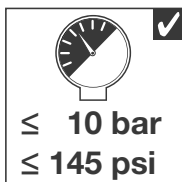

BLANCO

BLANCO MILA HD