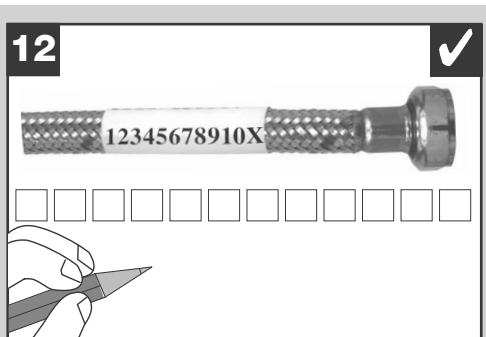

# BLANCO MILA HD

[www.blanco.com/sos](http://www.blanco.com/sos)

1x 9 mm  
1x 19 mm