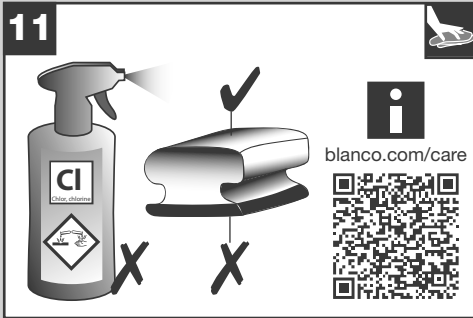

BLANCO

BLANCO GmbH + Co KG
Service
Tel.: +49 7045 44-81 419
service@blanco.com
www.blanco.com