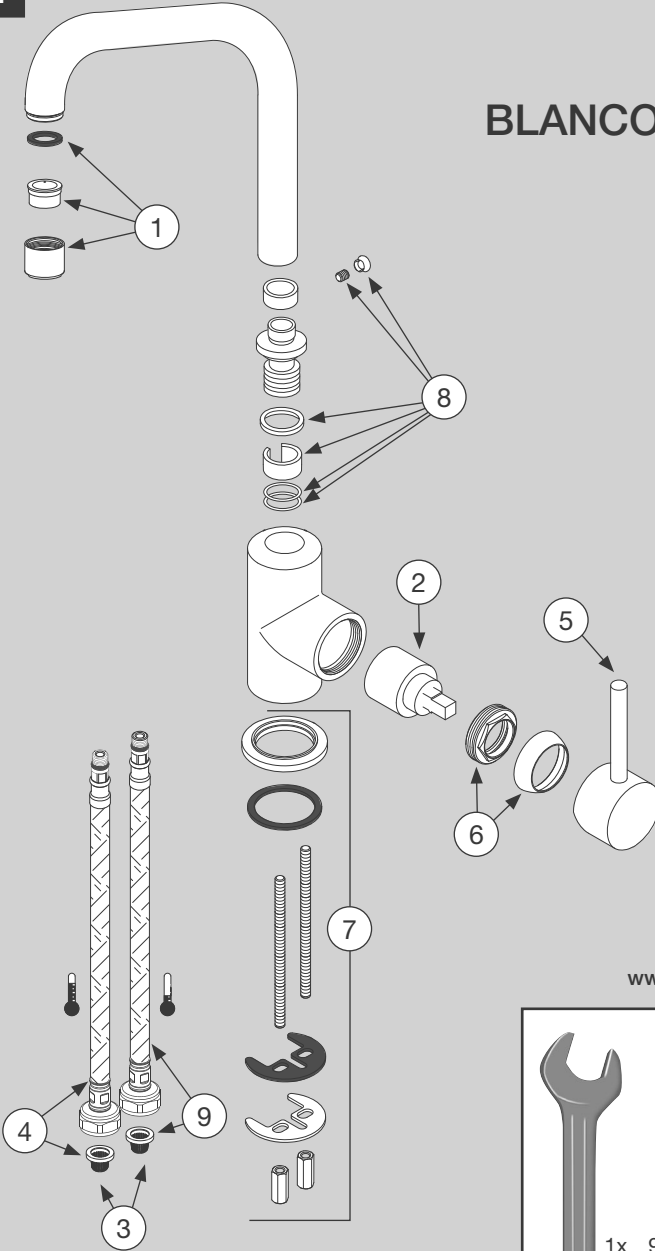

BLANCO

BLANCO MILI HD

≤ 70°C
≤ 158°F

≤ 10 bar
≤ 145 psi

1

i

BLANCO MILI HD

www.blanco.com/sos

1x 9 mm
1x 19 mm

BLANCO

BLANCO GmbH + Co KG
 Service
 Tel.: +49 7045 44-81 419
 service@blanco.com
 www.blanco.com