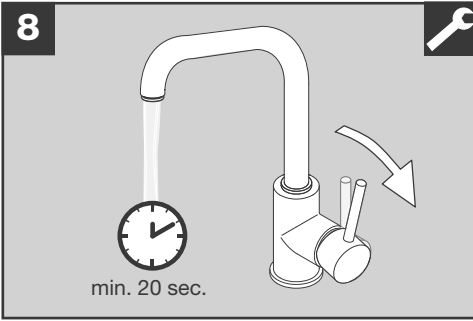

BLANCO

BLANCO GmbH + Co KG
Service
Tel.: +49 7045 44-81 419
service@blanco.com
www.blanco.com