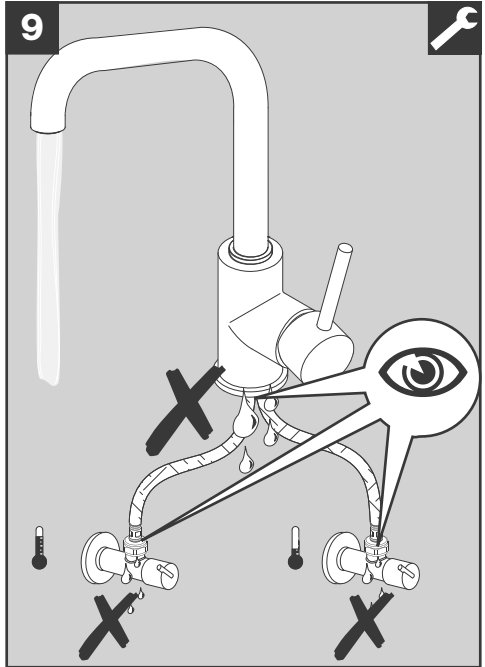

BLANCO

BLANCO GmbH + Co KG
Service
Tel.: +49 7045 44-81 419
service@blanco.com
www.blanco.com