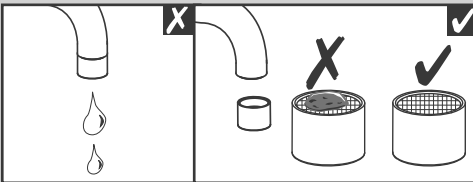

BLANCO

BLANCO GmbH + Co KG
Service
Tel.: +49 7045 44-81 419
service@blanco.com
www.blanco.com