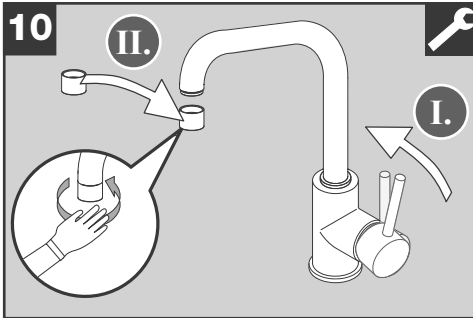

BLANCO

BLANCO GmbH + Co KG
Service
Tel.: +49 7045 44-81 419
service@blanco.com
www.blanco.com