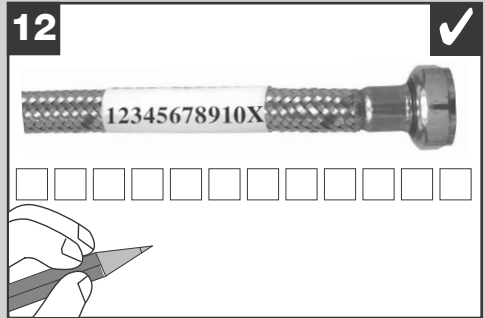

1x 9 mm
1x 19 mm

BLANCO

BLANCO GmbH + Co KG
 Service
 Tel.: +49 7045 44-81 419
 service@blanco.com
 www.blanco.com