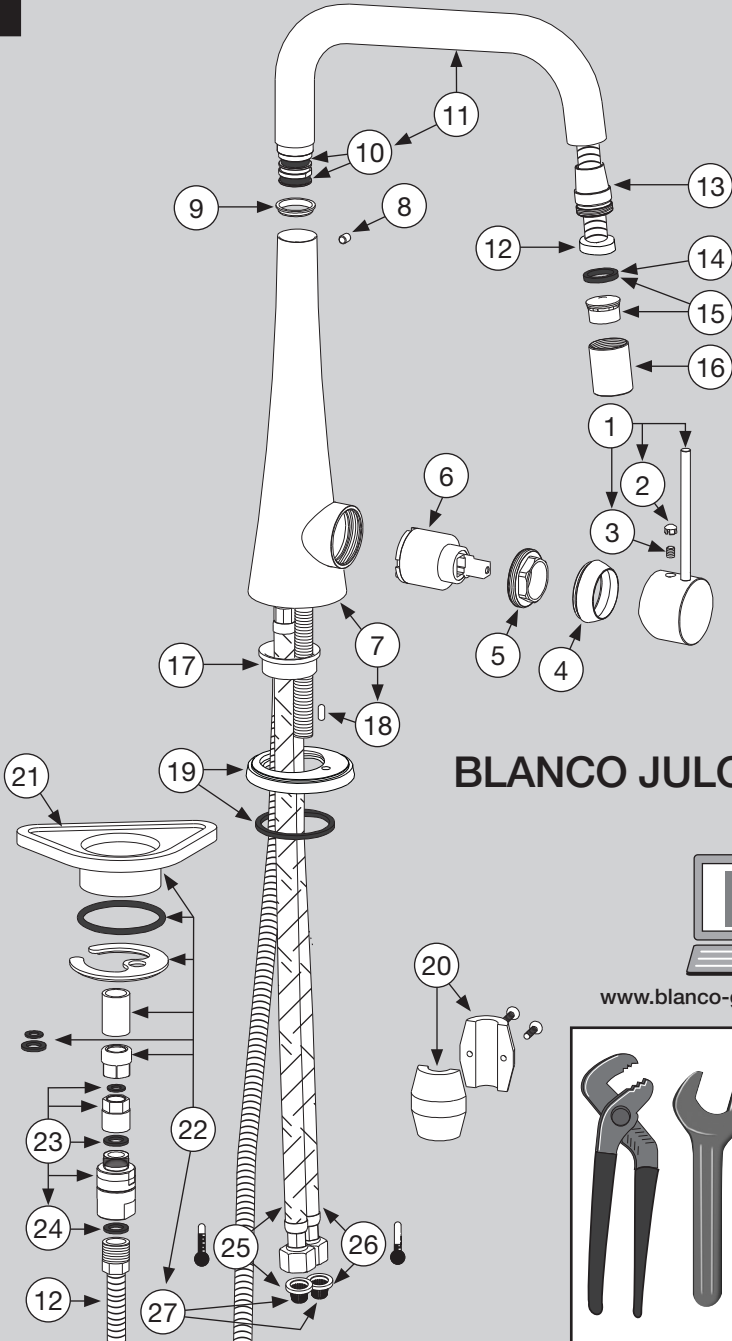

BLANCO

BLANCO JULOS-S HD

BLANCO JULOS-S HD

www.blanco-germany.com/sos

⊕ PZ 2

- 1x 13 mm
- 1x 14 mm
- 1x 16 mm
- 1x 19 mm
- 1x 20 mm