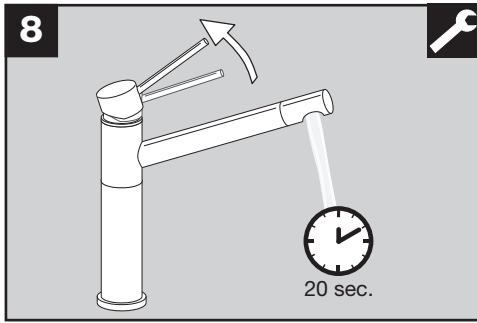

# BLANCO ALTA HD

1x 12 mm  
1x 19 mm  
1x 22 mm