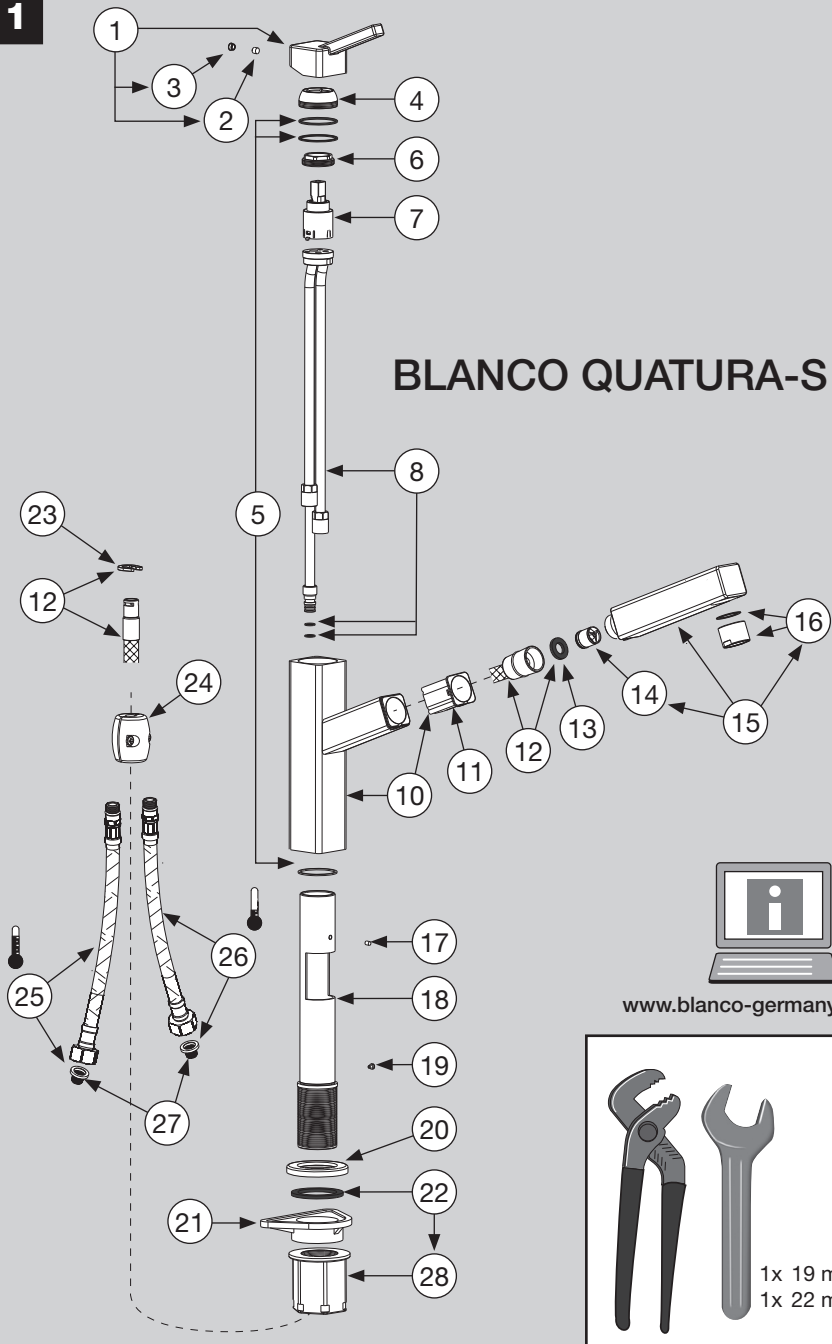

BLANCO

BLANCO QUATURA-S HD

1

BLANCO QUATURA-S HD

www.blanco-germany.com/sos

1x 19 mm
1x 22 mm

⊕ PZ 2

BLANCO