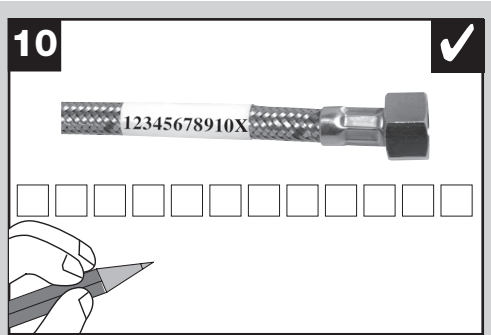

BLANCO

BLANCO QUATURA-S HD

1

BLANCO QUATURA-S HD

www.blanco-germany.com/sos

1x 19 mm
1x 22 mm

⊕ PZ 2

BLANCO