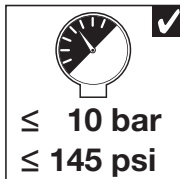

BLANCO

BLANCO QUATURA-S HD

1

BLANCO QUATURA-S HD

www.blanco-germany.com/sos

1x 19 mm
1x 22 mm

⊕ PZ 2

BLANCO