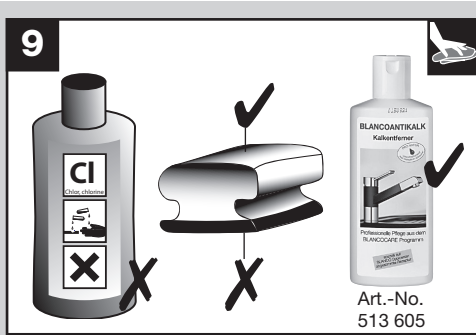

BLANCO

BLANCO QUATURA-S HD

1

BLANCO QUATURA-S HD

www.blanco-germany.com/sos

1x 19 mm
1x 22 mm

⊕ PZ 2

BLANCO