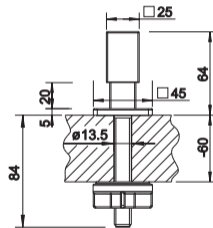

Edelstahl seidenmatt

Edelstahl seidenglanz

chrom

Zugknopf BLANCOQUADRIS

Zugknopf
Edelstahl seidenmatt

221 943

Zugknopf
Edelstahl seidenglanz

221 942

Zugknopf
chrom

221 902