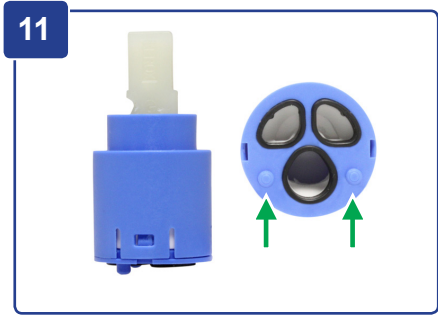

BLANCO

Reparatur-Anleitung
Repair instruction

BLANCO QUATURA-S

BLANCO

BLANCO QUATURA-S

2,5 mm
Art.-No. 139 188

Art.-No. 117 283
27 mm

27 mm

27 mm

27 mm
Art.-No. 117 283

2,5 mm
Art.-No. 139 188

BLANCO

BLANCO QUATURA-S

Art.-No. 511 324