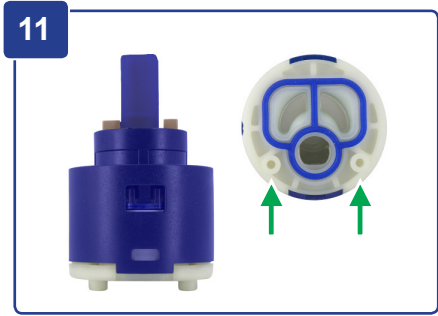

Reparatur-Anleitung
Repair instruction

BLANCO DARAS-S Silgranit-Look

BLANCO

BLANCO DARAS-S

Art.-No. 139 188

Art.-No. 139 188

Art.-No. 139 181

Rev00: 30 mm
Rev01...: 27 mm

 Rev00: 30 mm
 Rev01...: 27 mm

 Art.-No. 139 181

 2,5 mm
 Art.-No. 139 188

BLANCO

BLANCO DARAS-S

Art.-No. 511 324