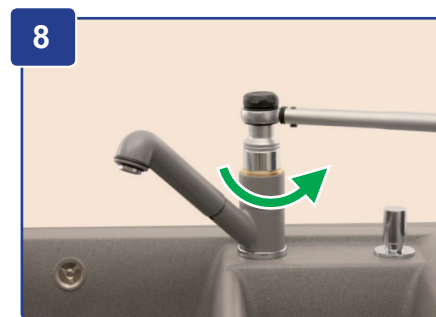

Reparatur-Anleitung
Repair instruction

BLANCO DARAS-S Silgranit-Look

BLANCO

BLANCO DARAS-S

Art.-No. 139 188

Art.-No. 139 188

Art.-No. 139 181

Rev00: 30 mm
Rev01...: 27 mm

 Rev00: 30 mm
 Rev01...: 27 mm

 Art.-No. 139 181

 2,5 mm
 Art.-No. 139 188

BLANCO

BLANCO DARAS-S

Art.-No. 511 324