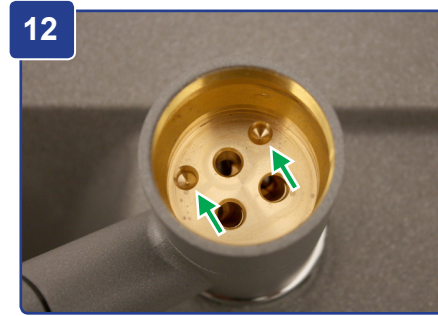

Reparatur-Anleitung
Repair instruction

BLANCO DARAS-S Silgranit-Look

BLANCO

BLANCO DARAS-S

Art.-No. 139 188

Art.-No. 139 188

Art.-No. 139 181

Rev00: 30 mm
Rev01...: 27 mm

 Rev00: 30 mm
 Rev01...: 27 mm

 Art.-No. 139 181

 2,5 mm
 Art.-No. 139 188

BLANCO

BLANCO DARAS-S

Art.-No. 511 324