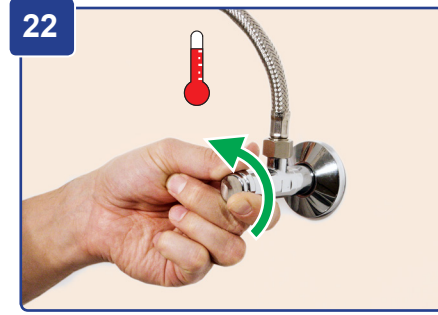

Reparatur-Anleitung
Repair instruction

BLANCO DARAS-S Silgranit-Look

BLANCO

BLANCO DARAS-S

Art.-No. 139 188

Art.-No. 139 188

Art.-No. 139 181

Rev00: 30 mm
Rev01...: 27 mm

 Rev00: 30 mm
 Rev01...: 27 mm

 Art.-No. 139 181

 2,5 mm
 Art.-No. 139 188

BLANCO

BLANCO DARAS-S

Art.-No. 511 324