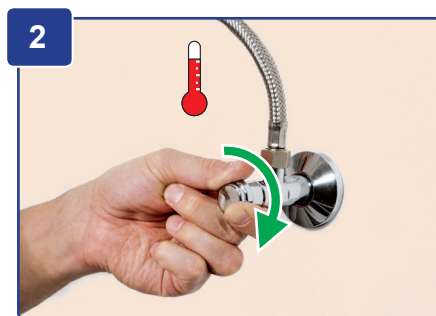

Reparatur-Anleitung
Repair instruction

BLANCO DARAS-S Silgranit-Look

BLANCO

BLANCO DARAS-S

Art.-No. 139 188

Art.-No. 139 188

Art.-No. 139 181

Rev00: 30 mm
Rev01...: 27 mm

 Rev00: 30 mm
 Rev01...: 27 mm

 Art.-No. 139 181

 2,5 mm
 Art.-No. 139 188

BLANCO

BLANCO DARAS-S

Art.-No. 511 324