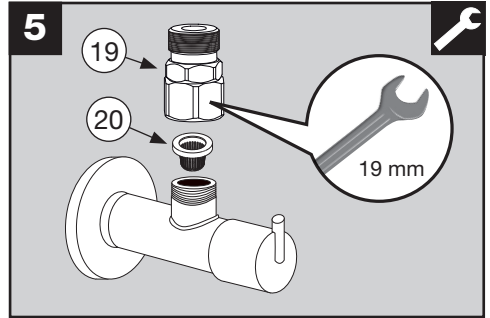

BLANCO

BLANCO ELIPSO II ND

www.blanco-germany.com/sos

1x 19 mm
1x 22 mm

BLANCO

BLANCO GmbH + Co KG
Service
Tel.: +49 7045 44-81 419
info@blanco-germany.com
www.blanco-germany.com