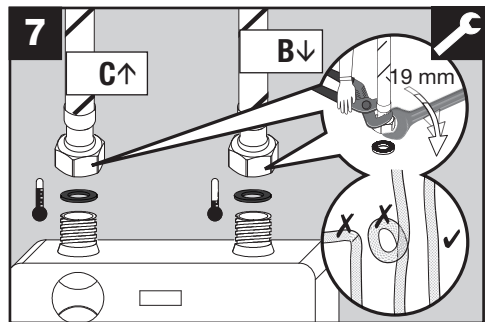

BLANCO

BLANCO ELIPSO II ND

www.blanco-germany.com/sos

1x 19 mm
1x 22 mm

BLANCO

BLANCO GmbH + Co KG
Service
Tel.: +49 7045 44-81 419
info@blanco-germany.com
www.blanco-germany.com