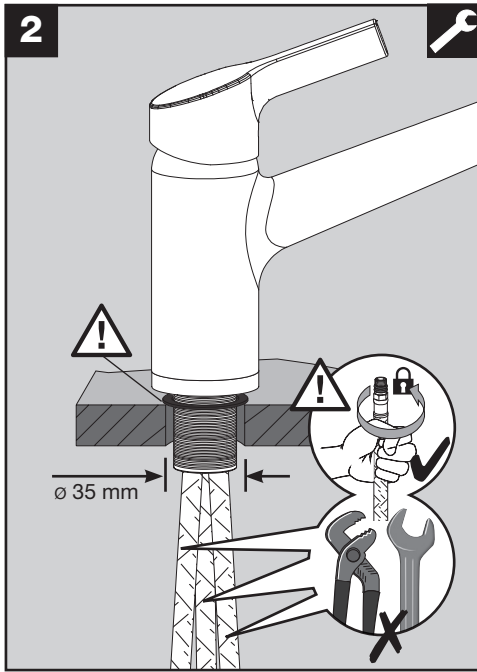

BLANCO

BLANCO ELIPSO II ND

www.blanco-germany.com/sos

1x 19 mm
1x 22 mm

BLANCO

BLANCO GmbH + Co KG
Service
Tel.: +49 7045 44-81 419
info@blanco-germany.com
www.blanco-germany.com