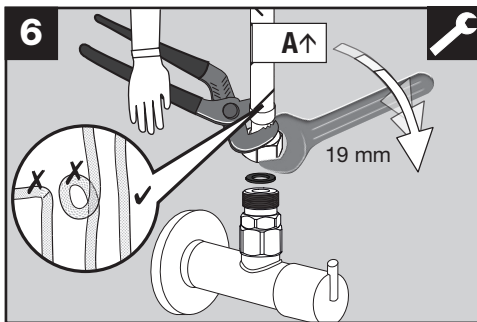

BLANCO

BLANCO ELIPSO II ND

www.blanco-germany.com/sos

1x 19 mm
1x 22 mm

BLANCO

BLANCO GmbH + Co KG
Service
Tel.: +49 7045 44-81 419
info@blanco-germany.com
www.blanco-germany.com