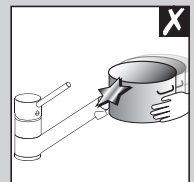

BLANCO

BLANCO ELIPSO II ND

www.blanco-germany.com/sos

1x 19 mm
1x 22 mm

BLANCO

BLANCO GmbH + Co KG
Service
Tel.: +49 7045 44-81 419
info@blanco-germany.com
www.blanco-germany.com