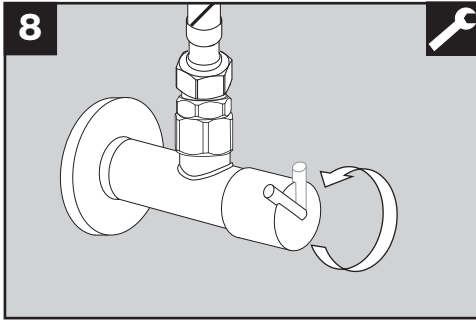

BLANCO

BLANCO ELIPSO II ND

www.blanco-germany.com/sos

1x 19 mm
1x 22 mm

BLANCO

BLANCO GmbH + Co KG
Service
Tel.: +49 7045 44-81 419
info@blanco-germany.com
www.blanco-germany.com