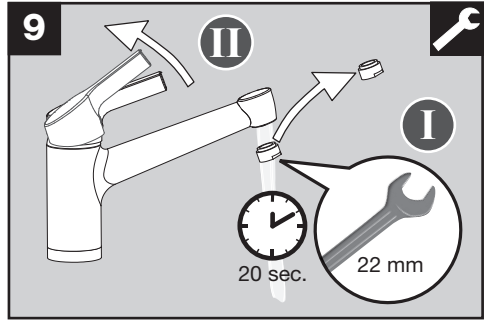

BLANCO

BLANCO ELIPSO II ND

www.blanco-germany.com/sos

1x 19 mm
1x 22 mm

BLANCO

BLANCO GmbH + Co KG
Service
Tel.: +49 7045 44-81 419
info@blanco-germany.com
www.blanco-germany.com