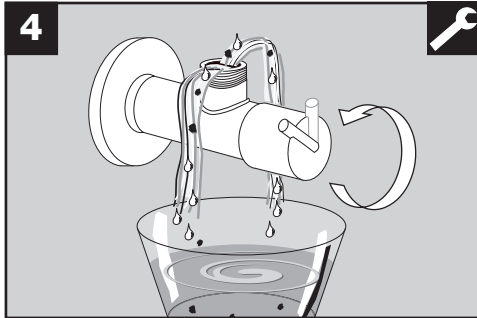

BLANCO

BLANCO ELIPSO II ND

www.blanco-germany.com/sos

1x 19 mm
1x 22 mm

BLANCO

BLANCO GmbH + Co KG
Service
Tel.: +49 7045 44-81 419
info@blanco-germany.com
www.blanco-germany.com