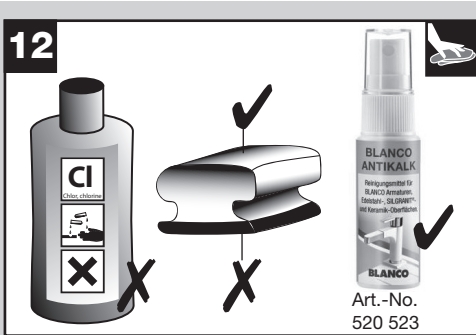

BLANCO

BLANCO ELIPSO II ND

www.blanco-germany.com/sos

1x 19 mm
1x 22 mm

BLANCO

BLANCO GmbH + Co KG
Service
Tel.: +49 7045 44-81 419
info@blanco-germany.com
www.blanco-germany.com