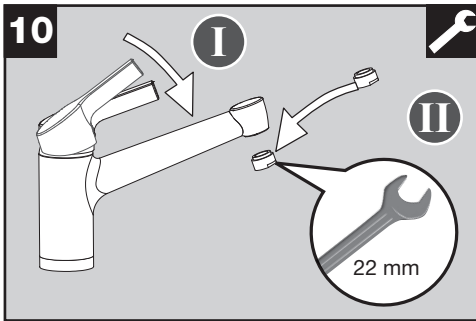

BLANCO

BLANCO ELIPSO II ND

www.blanco-germany.com/sos

1x 19 mm
1x 22 mm

BLANCO

BLANCO GmbH + Co KG
Service
Tel.: +49 7045 44-81 419
info@blanco-germany.com
www.blanco-germany.com