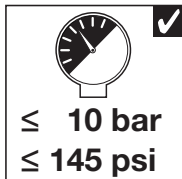

BLANCO

BLANCO ELIPSO II ND

www.blanco-germany.com/sos

1x 19 mm
1x 22 mm

BLANCO

BLANCO GmbH + Co KG
Service
Tel.: +49 7045 44-81 419
info@blanco-germany.com
www.blanco-germany.com