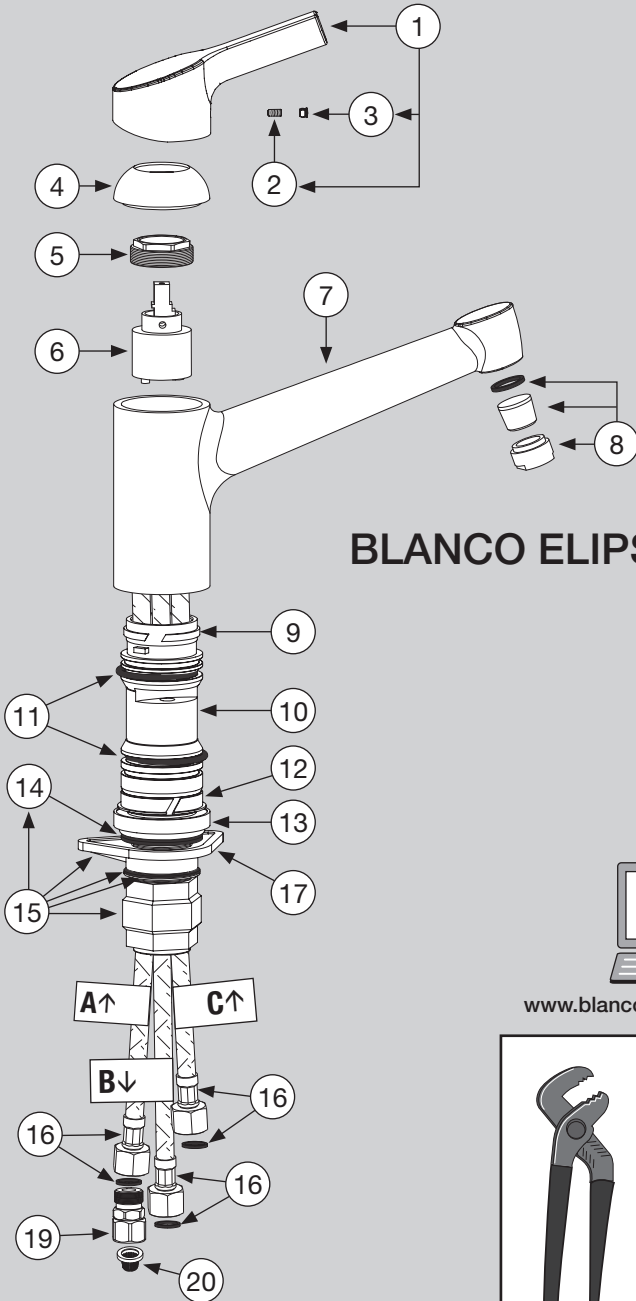

BLANCO

BLANCO ELIPSO II ND

www.blanco-germany.com/sos

1x 19 mm
1x 22 mm

BLANCO

BLANCO GmbH + Co KG
Service
Tel.: +49 7045 44-81 419
info@blanco-germany.com
www.blanco-germany.com