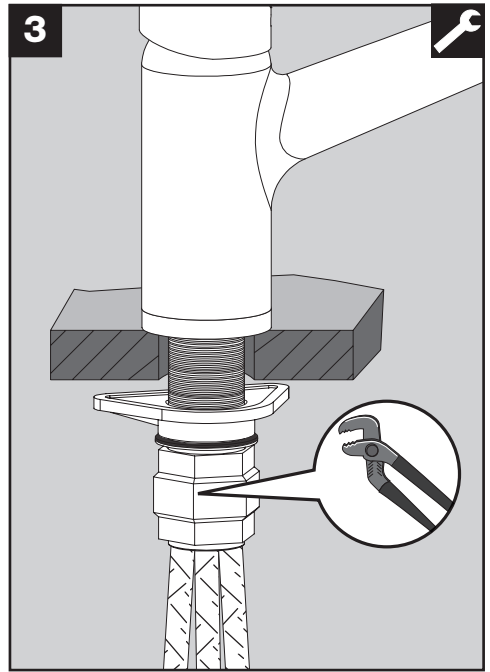

BLANCO

BLANCO ELIPSO II ND

www.blanco-germany.com/sos

1x 19 mm
1x 22 mm

BLANCO

BLANCO GmbH + Co KG
Service
Tel.: +49 7045 44-81 419
info@blanco-germany.com
www.blanco-germany.com