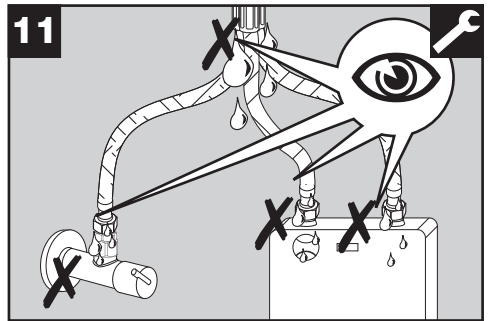

BLANCO

BLANCO ELIPSO II ND

www.blanco-germany.com/sos

1x 19 mm
1x 22 mm

BLANCO

BLANCO GmbH + Co KG
Service
Tel.: +49 7045 44-81 419
info@blanco-germany.com
www.blanco-germany.com