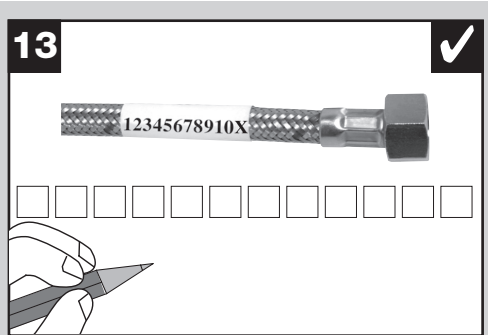

BLANCO

BLANCO ELIPSO II ND

www.blanco-germany.com/sos

1x 19 mm
1x 22 mm

BLANCO

BLANCO GmbH + Co KG
Service
Tel.: +49 7045 44-81 419
info@blanco-germany.com
www.blanco-germany.com