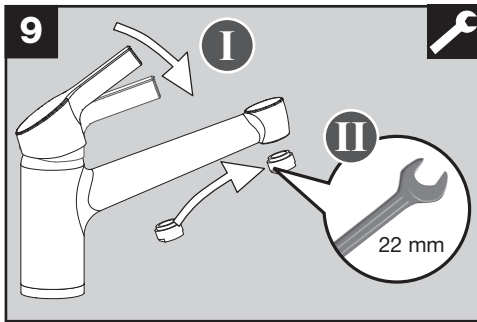

BLANCO

BLANCO ELIPSO II HD

BLANCO ELIPSO II HD

www.blanco-germany.com/sos

1x 19 mm
1x 22 mm

BLANCO

BLANCO GmbH + Co KG
 Service
 Tel.: +49 7045 44-81 419
 info@blanco-germany.com
 www.blanco-germany.com