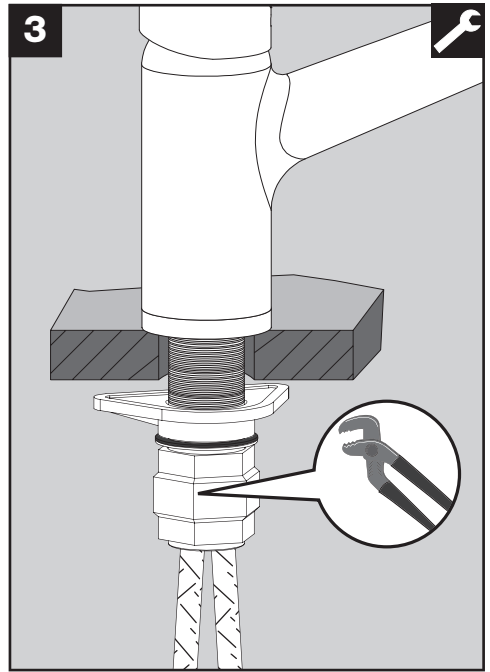

BLANCO

BLANCO ELIPSO II HD

BLANCO ELIPSO II HD

www.blanco-germany.com/sos

1x 19 mm
1x 22 mm

BLANCO

BLANCO GmbH + Co KG
 Service
 Tel.: +49 7045 44-81 419
 info@blanco-germany.com
 www.blanco-germany.com