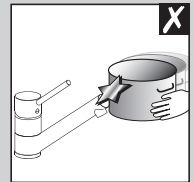

BLANCO

BLANCO ELIPSO II HD

BLANCO ELIPSO II HD

www.blanco-germany.com/sos

1x 19 mm
1x 22 mm

BLANCO

BLANCO GmbH + Co KG
 Service
 Tel.: +49 7045 44-81 419
 info@blanco-germany.com
 www.blanco-germany.com