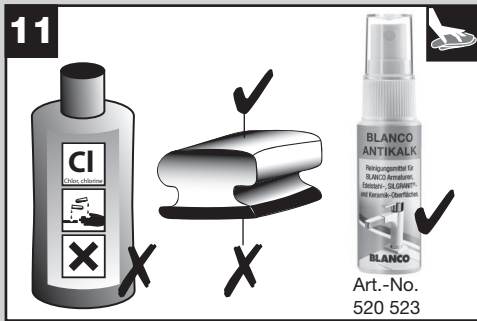

BLANCO

BLANCO ELIPSO II HD

BLANCO ELIPSO II HD

www.blanco-germany.com/sos

1x 19 mm
1x 22 mm

BLANCO

BLANCO GmbH + Co KG
 Service
 Tel.: +49 7045 44-81 419
 info@blanco-germany.com
 www.blanco-germany.com