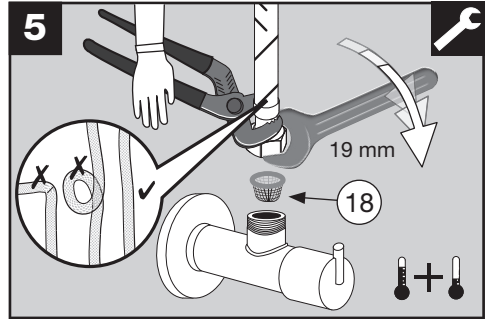

BLANCO

BLANCO ELIPSO II HD

BLANCO ELIPSO II HD

www.blanco-germany.com/sos

1x 19 mm
1x 22 mm

BLANCO

BLANCO GmbH + Co KG
 Service
 Tel.: +49 7045 44-81 419
 info@blanco-germany.com
 www.blanco-germany.com