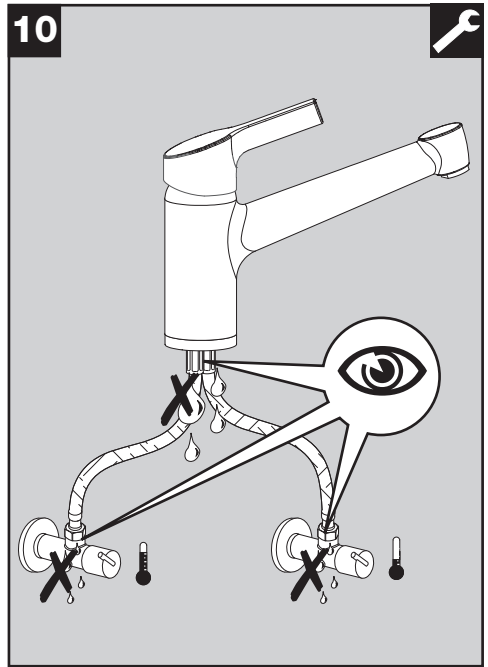

BLANCO

BLANCO ELIPSO II HD

BLANCO ELIPSO II HD

www.blanco-germany.com/sos

1x 19 mm
1x 22 mm

BLANCO

BLANCO GmbH + Co KG
 Service
 Tel.: +49 7045 44-81 419
 info@blanco-germany.com
 www.blanco-germany.com