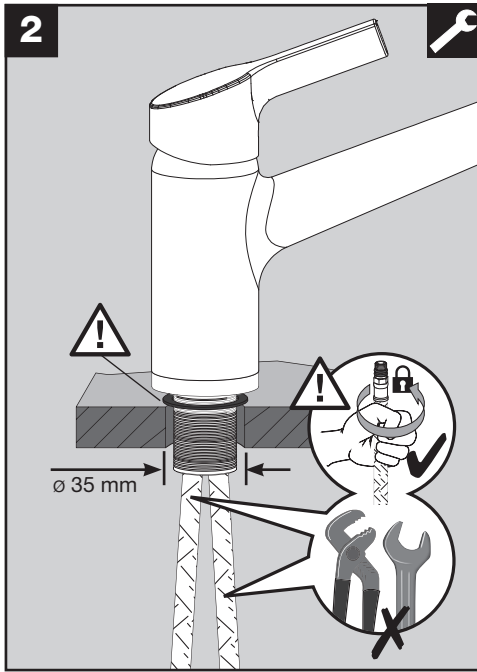

BLANCO

BLANCO ELIPSO II HD

BLANCO ELIPSO II HD

www.blanco-germany.com/sos

1x 19 mm
1x 22 mm

BLANCO

BLANCO GmbH + Co KG
 Service
 Tel.: +49 7045 44-81 419
 info@blanco-germany.com
 www.blanco-germany.com