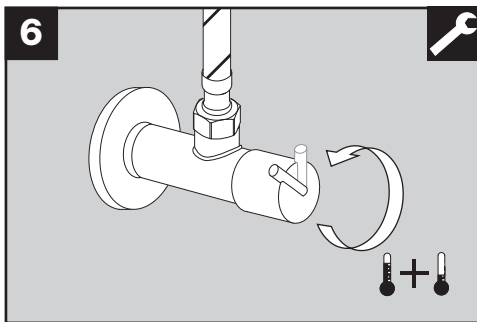

BLANCO

BLANCO ELIPSO II HD

BLANCO ELIPSO II HD

www.blanco-germany.com/sos

1x 19 mm
1x 22 mm

BLANCO

BLANCO GmbH + Co KG
 Service
 Tel.: +49 7045 44-81 419
 info@blanco-germany.com
 www.blanco-germany.com