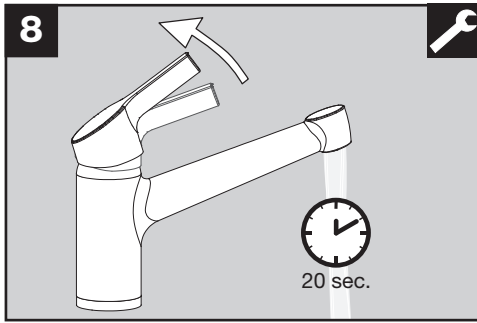

BLANCO

BLANCO ELIPSO II HD

BLANCO ELIPSO II HD

www.blanco-germany.com/sos

1x 19 mm
1x 22 mm

BLANCO

BLANCO GmbH + Co KG
 Service
 Tel.: +49 7045 44-81 419
 info@blanco-germany.com
 www.blanco-germany.com