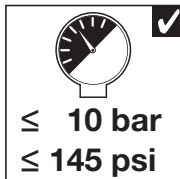

BLANCO

BLANCO ELIPSO II HD

BLANCO ELIPSO II HD

www.blanco-germany.com/sos

1x 19 mm
1x 22 mm

BLANCO

BLANCO GmbH + Co KG
 Service
 Tel.: +49 7045 44-81 419
 info@blanco-germany.com
 www.blanco-germany.com