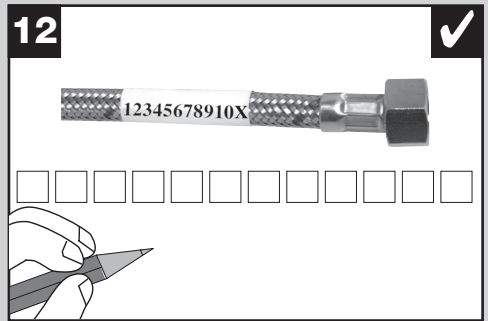

BLANCO

BLANCO ELIPSO II HD

BLANCO ELIPSO II HD

www.blanco-germany.com/sos

1x 19 mm
1x 22 mm

BLANCO

BLANCO GmbH + Co KG
 Service
 Tel.: +49 7045 44-81 419
 info@blanco-germany.com
 www.blanco-germany.com