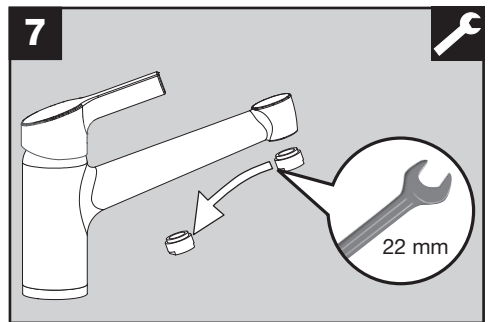

BLANCO

BLANCO ELIPSO II HD

BLANCO ELIPSO II HD

www.blanco-germany.com/sos

1x 19 mm
1x 22 mm

BLANCO

BLANCO GmbH + Co KG
 Service
 Tel.: +49 7045 44-81 419
 info@blanco-germany.com
 www.blanco-germany.com