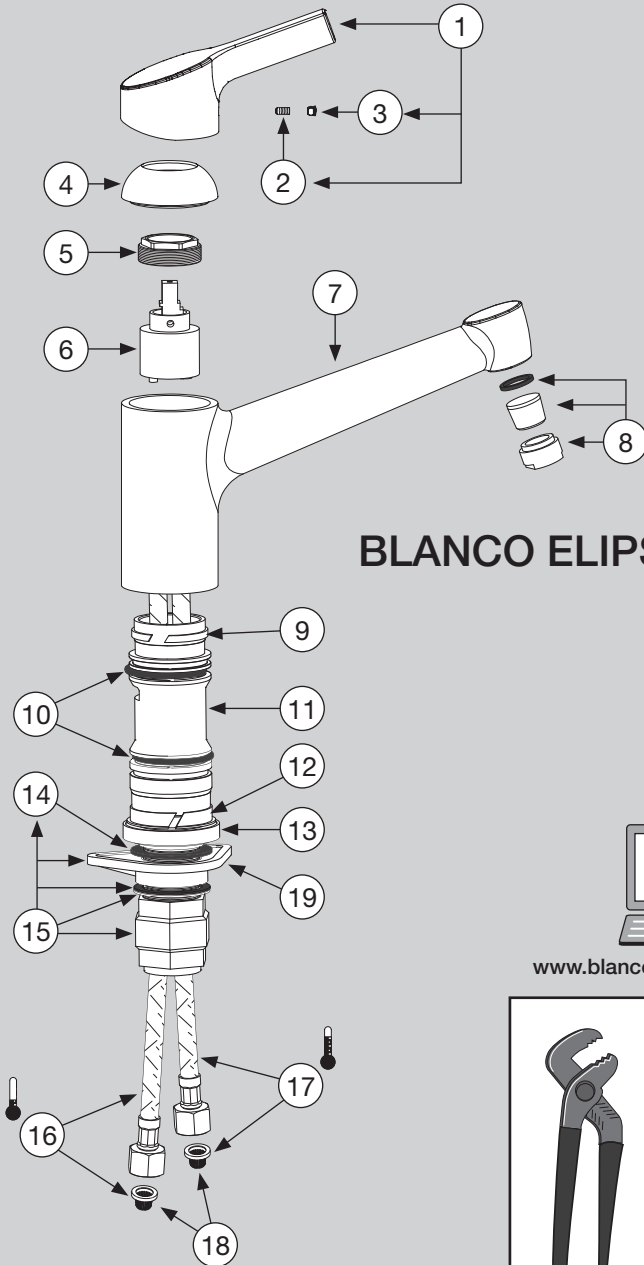

BLANCO

BLANCO ELIPSO II HD

BLANCO ELIPSO II HD

www.blanco-germany.com/sos

1x 19 mm
1x 22 mm

BLANCO

BLANCO GmbH + Co KG
 Service
 Tel.: +49 7045 44-81 419
 info@blanco-germany.com
 www.blanco-germany.com