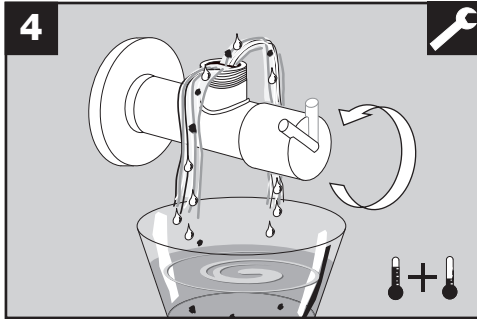

BLANCO

BLANCO ELIPSO II HD

BLANCO ELIPSO II HD

www.blanco-germany.com/sos

1x 19 mm
1x 22 mm

BLANCO

BLANCO GmbH + Co KG
 Service
 Tel.: +49 7045 44-81 419
 info@blanco-germany.com
 www.blanco-germany.com