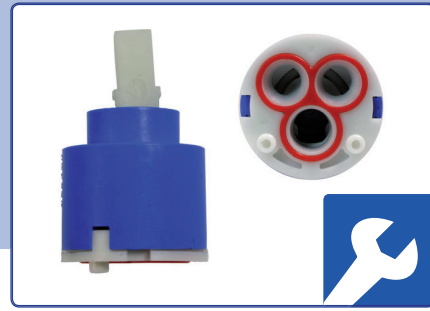

BLANCO

Reparatur-Anleitung
Repair instruction

BLANCO TRADON HD

BLANCO

BLANCO TRADON

Art.-No. 139 181

30 mm

Art.-No. 127 433