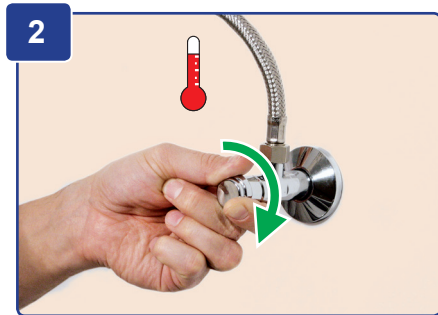

Reparatur-Anleitung
Repair instruction

BLANCO TIVO HD
BLANCO TIVO ND
BLANCO TIVO-F HD
BLANCO TIVO-F ND

BLANCO

BLANCO TIVO

2,5 mm
Art.-No. 139 188

Art.-No. 139 181

30 mm
Art.-No. 127 433

BLANCO