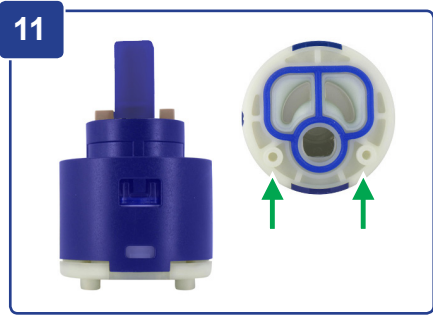

Reparatur-Anleitung
Repair instruction

BLANCO TIVO HD
BLANCO TIVO ND
BLANCO TIVO-F HD
BLANCO TIVO-F ND

BLANCO

BLANCO TIVO

2,5 mm
Art.-No. 139 188

Art.-No. 139 181

30 mm
Art.-No. 127 433

BLANCO

BLANCO TIVO

2,5 mm

Art.-No. 139 188

Art.-No. 139 181

30 mm

Art.-No. 127 433

BLANCO

BLANCO TIVO