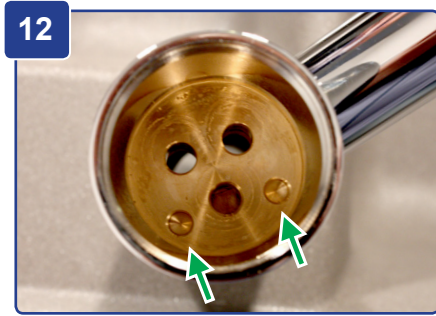

Reparatur-Anleitung
Repair instruction

BLANCO TIVO HD
BLANCO TIVO ND
BLANCO TIVO-F HD
BLANCO TIVO-F ND

BLANCO

BLANCO TIVO

2,5 mm
Art.-No. 139 188

Art.-No. 139 181

30 mm
Art.-No. 127 433

BLANCO

BLANCO TIVO

2,5 mm

Art.-No. 139 188

Art.-No. 139 181

30 mm

Art.-No. 127 433

BLANCO

BLANCO TIVO