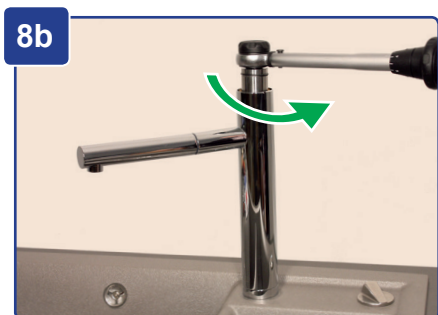

Reparatur-Anleitung
Repair instruction

BLANCO LINEE-S HD (Rev 00/01)

BLANCO

BLANCO LINEE-S

Rev 00

Art.-No. 139 219

Rev 01

2,5 mm

Art.-No. 139 188

2 mm

Art.-No. 139 189

BLANCO

BLANCO LINEE-S

Rev 00

Art.-No. 119 413
Rev 01
 17 mm