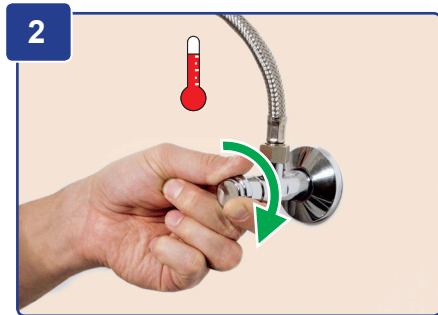

Reparatur-Anleitung
Repair instruction

BLANCO LINEE-S HD (Rev 00/01)

BLANCO

BLANCO LINEE-S

Rev 00

Art.-No. 139 219

Rev 01

2,5 mm