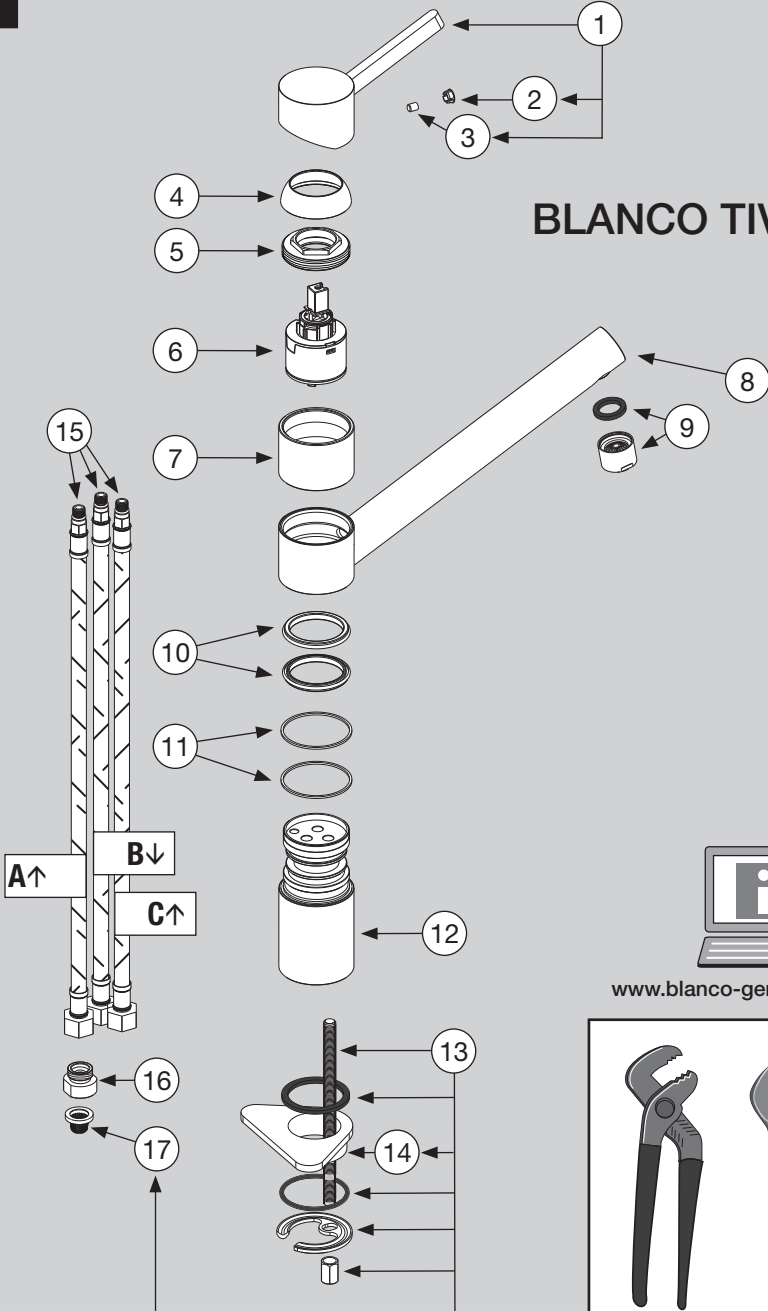

BLANCO

BLANCO TIVO ND

BLANCO TIVO ND

www.blanco-germany.com/sos

- 1x 11 mm
- 1x 19 mm
- 1x 20 mm
- 1x 22 mm