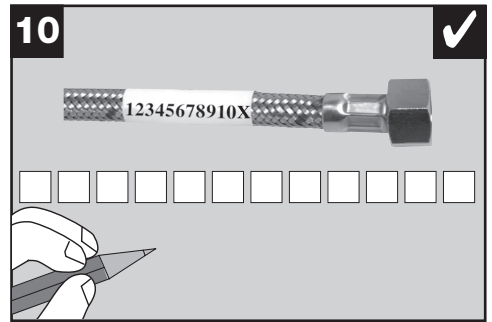

# BLANCOLINEE HD

[www.blanco.de/sos](http://www.blanco.de/sos)

1x 17 mm  
1x 19 mm

**BLANCO**

BLANCO GmbH + Co KG  
 Technischer Kundendienst  
 Tel.: +49 7045 44-81 419  
 info@blanco.de · www.blanco.de