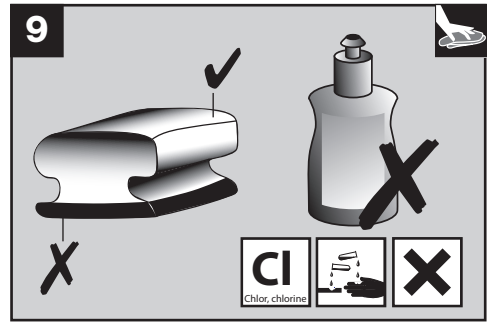

# BLANCOLINEE HD

[www.blanco.de/sos](http://www.blanco.de/sos)

1x 17 mm  
1x 19 mm

**BLANCO**

BLANCO GmbH + Co KG  
 Technischer Kundendienst  
 Tel.: +49 7045 44-81 419  
 info@blanco.de · www.blanco.de