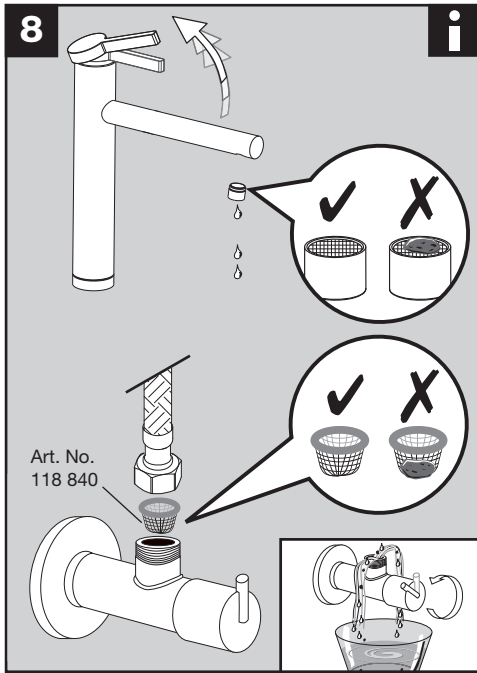

# BLANCOLINEE HD

[www.blanco.de/sos](http://www.blanco.de/sos)

1x 17 mm  
1x 19 mm

**BLANCO**

BLANCO GmbH + Co KG  
 Technischer Kundendienst  
 Tel.: +49 7045 44-81 419  
 info@blanco.de · www.blanco.de