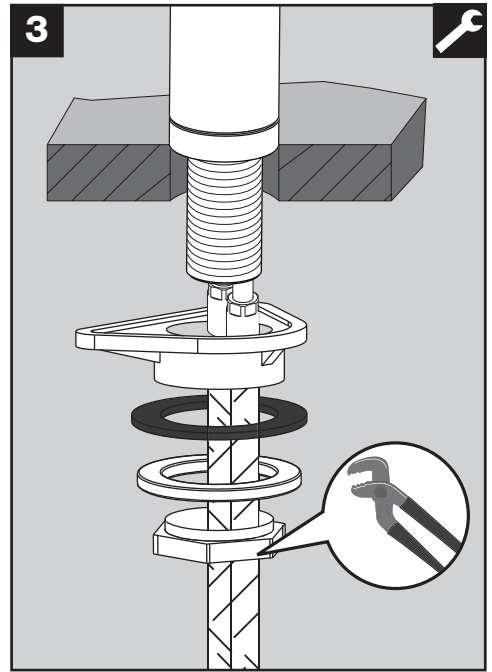

# BLANCOLINEE HD

[www.blanco.de/sos](http://www.blanco.de/sos)

1x 17 mm  
1x 19 mm

**BLANCO**

BLANCO GmbH + Co KG  
 Technischer Kundendienst  
 Tel.: +49 7045 44-81 419  
 info@blanco.de · www.blanco.de