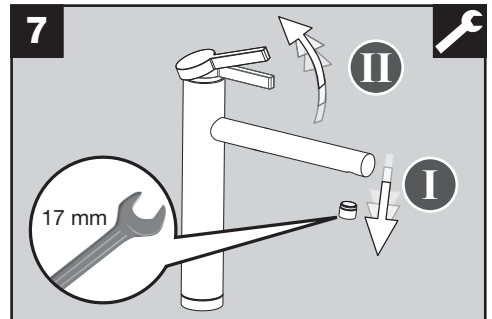

# BLANCOLINEE HD

[www.blanco.de/sos](http://www.blanco.de/sos)

1x 17 mm  
1x 19 mm

**BLANCO**

BLANCO GmbH + Co KG  
 Technischer Kundendienst  
 Tel.: +49 7045 44-81 419  
 info@blanco.de · www.blanco.de