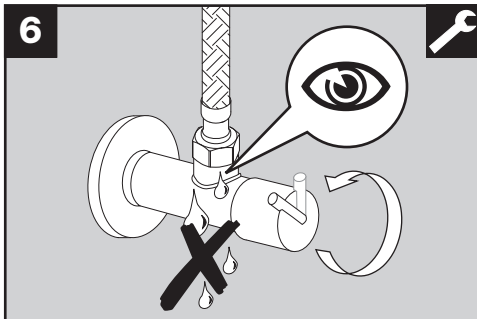

# BLANCOLINEE HD

[www.blanco.de/sos](http://www.blanco.de/sos)

1x 17 mm  
1x 19 mm

**BLANCO**

BLANCO GmbH + Co KG  
 Technischer Kundendienst  
 Tel.: +49 7045 44-81 419  
 info@blanco.de · www.blanco.de