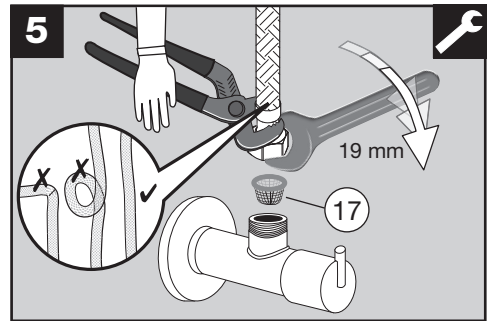

# BLANCOLINEE HD

[www.blanco.de/sos](http://www.blanco.de/sos)

1x 17 mm  
1x 19 mm

**BLANCO**

BLANCO GmbH + Co KG  
 Technischer Kundendienst  
 Tel.: +49 7045 44-81 419  
 info@blanco.de · www.blanco.de