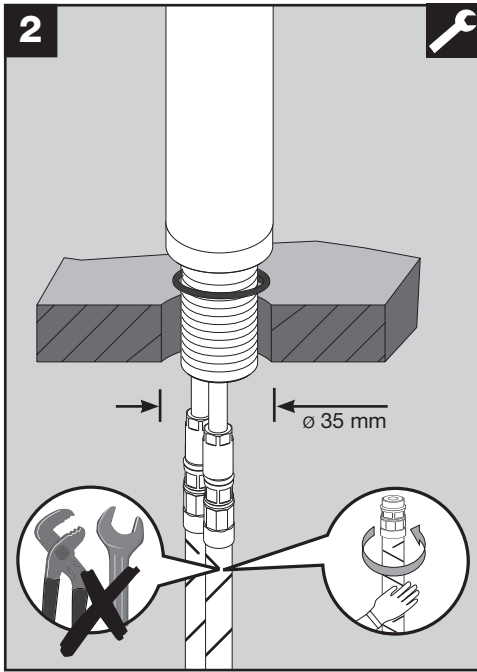

# BLANCOLINEE HD

[www.blanco.de/sos](http://www.blanco.de/sos)

1x 17 mm  
1x 19 mm

**BLANCO**

BLANCO GmbH + Co KG  
 Technischer Kundendienst  
 Tel.: +49 7045 44-81 419  
 info@blanco.de · www.blanco.de