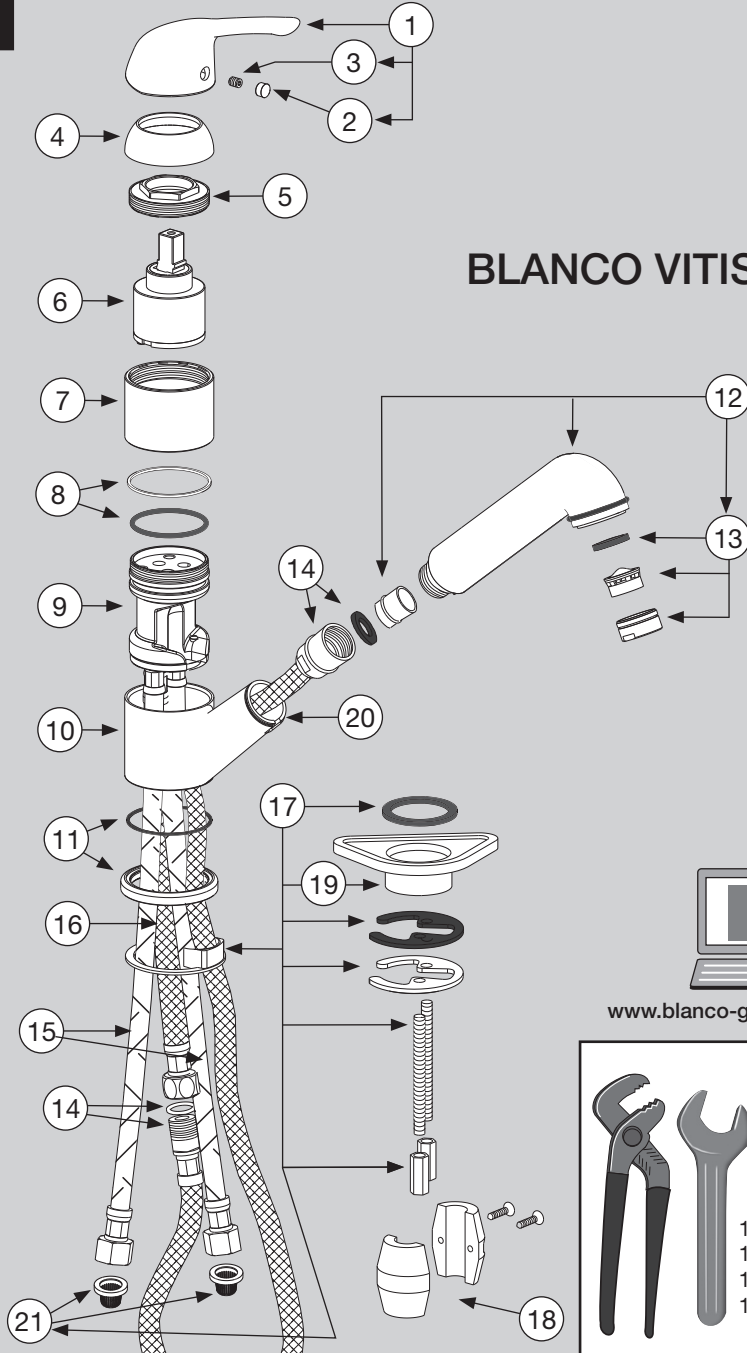

BLANCO

BLANCO VITIS-S HD

1**BLANCO VITIS-S HD**www.blanco-germany.com/sos

⊕ PZ 2

1x 9 mm
 1x 13 mm
 1x 19 mm
 1x 22 mm

**18****21**