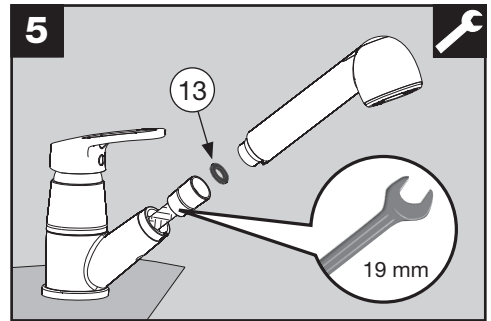

BLANCO

BLANCOWEGA-S SILGRANIT HD

1

BLANCOWEGA-S SILGRANIT HD

www.blanco.de/sos

- 1x 13 mm
- 1x 14 mm
- 1x 17 mm
- 1x 19 mm
- 1x 22 mm

PZ 2

BLANCO