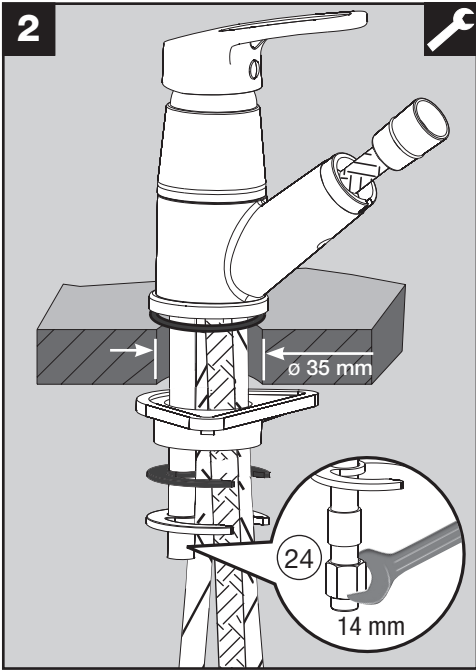

BLANCO

BLANCOWEGA-S SILGRANIT HD

1

BLANCOWEGA-S SILGRANIT HD

www.blanco.de/sos

- 1x 13 mm
- 1x 14 mm
- 1x 17 mm
- 1x 19 mm
- 1x 22 mm

PZ 2

BLANCO