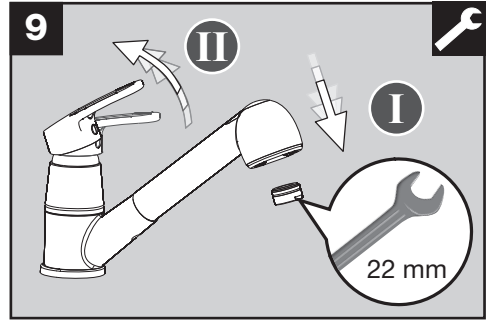

BLANCO

BLANCOWEGA-S SILGRANIT HD

1

BLANCOWEGA-S SILGRANIT HD

www.blanco.de/sos

- 1x 13 mm
- 1x 14 mm
- 1x 17 mm
- 1x 19 mm
- 1x 22 mm

PZ 2

BLANCO