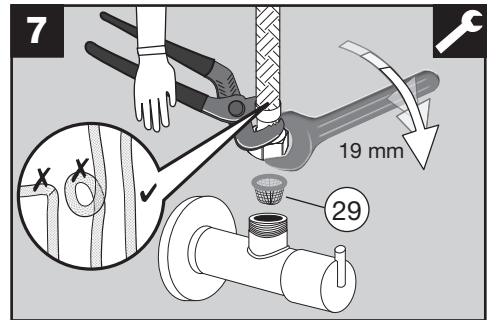

BLANCO

BLANCOWEGA-S SILGRANIT HD

1

BLANCOWEGA-S SILGRANIT HD

www.blanco.de/sos

- 1x 13 mm
- 1x 14 mm
- 1x 17 mm
- 1x 19 mm
- 1x 22 mm

PZ 2

BLANCO