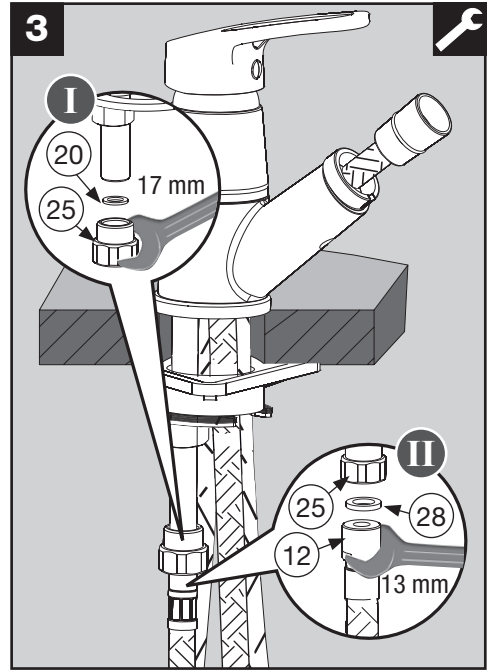

BLANCO

BLANCOWEGA-S SILGRANIT HD

1

BLANCOWEGA-S SILGRANIT HD

www.blanco.de/sos

- 1x 13 mm
- 1x 14 mm
- 1x 17 mm
- 1x 19 mm
- 1x 22 mm

PZ 2

BLANCO