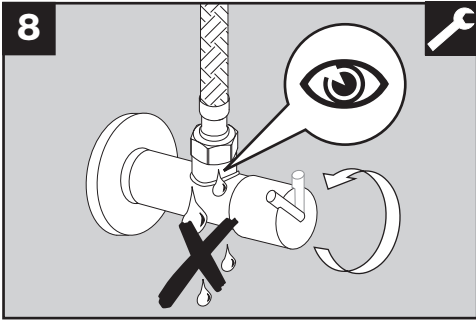

BLANCO

BLANCOWEGA-S SILGRANIT HD

1

BLANCOWEGA-S SILGRANIT HD

www.blanco.de/sos

- 1x 13 mm
- 1x 14 mm
- 1x 17 mm
- 1x 19 mm
- 1x 22 mm

PZ 2

BLANCO