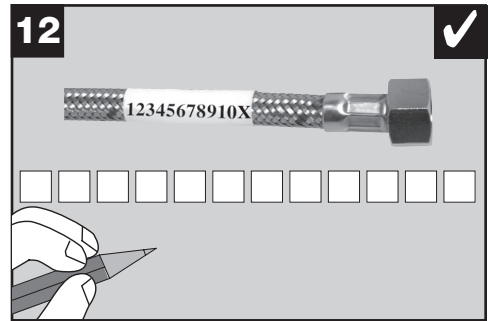

BLANCO

BLANCOWEGA-S SILGRANIT HD

1

BLANCOWEGA-S SILGRANIT HD

www.blanco.de/sos

- 1x 13 mm
- 1x 14 mm
- 1x 17 mm
- 1x 19 mm
- 1x 22 mm

PZ 2

BLANCO