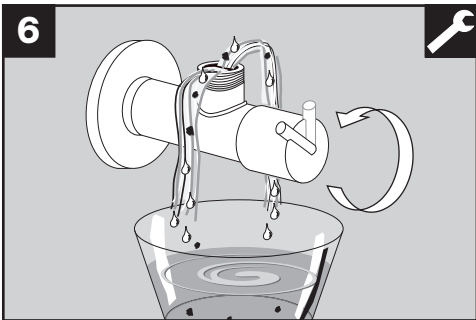

BLANCO

BLANCOWEGA-S SILGRANIT HD

1

BLANCOWEGA-S SILGRANIT HD

www.blanco.de/sos

- 1x 13 mm
- 1x 14 mm
- 1x 17 mm
- 1x 19 mm
- 1x 22 mm

PZ 2

BLANCO