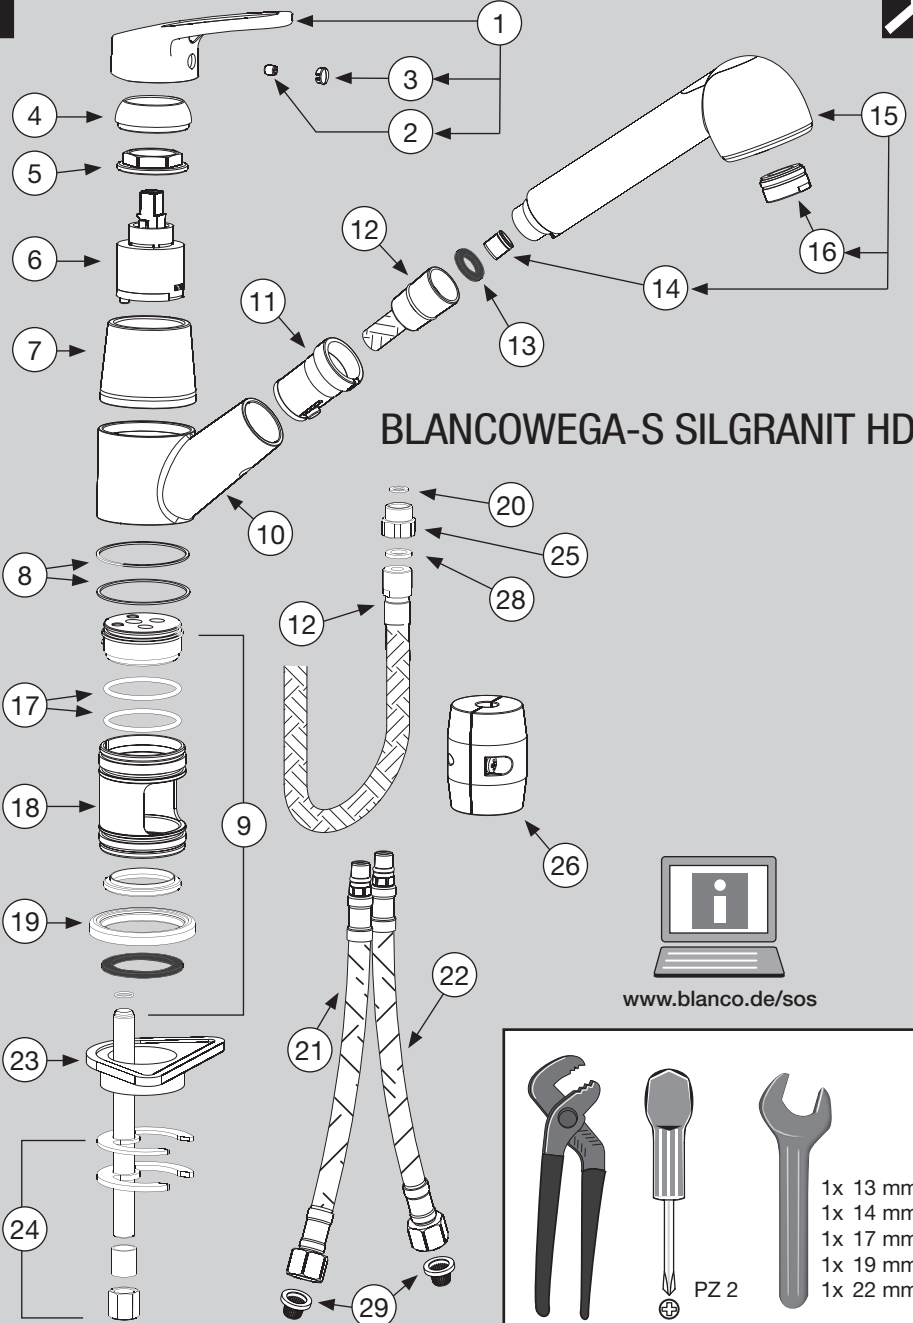

BLANCO

BLANCOWEGA-S SILGRANIT HD

1

BLANCOWEGA-S SILGRANIT HD

www.blanco.de/sos

- 1x 13 mm
- 1x 14 mm
- 1x 17 mm
- 1x 19 mm
- 1x 22 mm

PZ 2

BLANCO