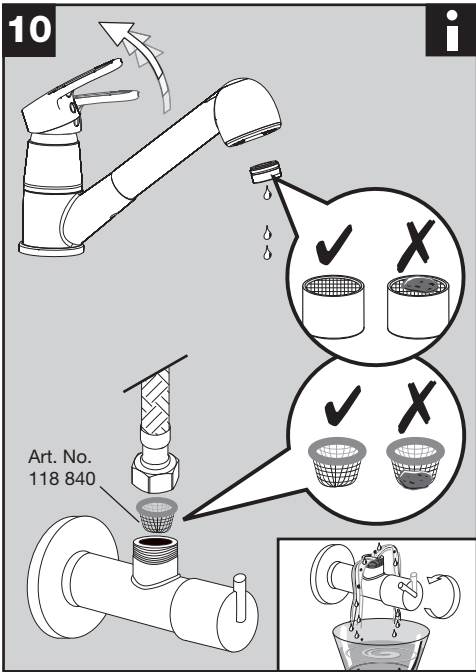

BLANCO

BLANCOWEGA-S SILGRANIT HD

1

BLANCOWEGA-S SILGRANIT HD

www.blanco.de/sos

- 1x 13 mm
- 1x 14 mm
- 1x 17 mm
- 1x 19 mm
- 1x 22 mm

PZ 2

BLANCO