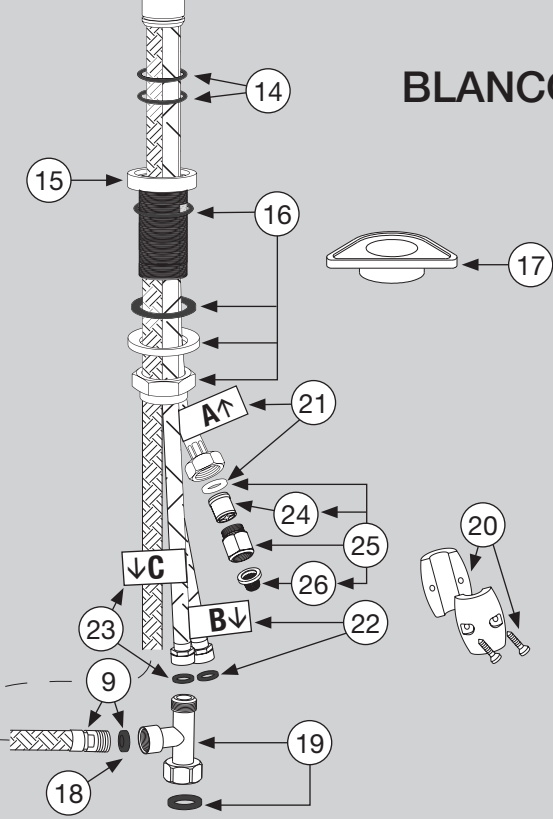

BLANCO

BLANCO LINUS-S-F ND

BLANCO LINUS-S-F ND

www.blanco-germany.com/sos

- 1x 14 mm
- 1x 19 mm
- 1x 21 mm
- 1x 22 mm
- 1x 24 mm

PZ 2