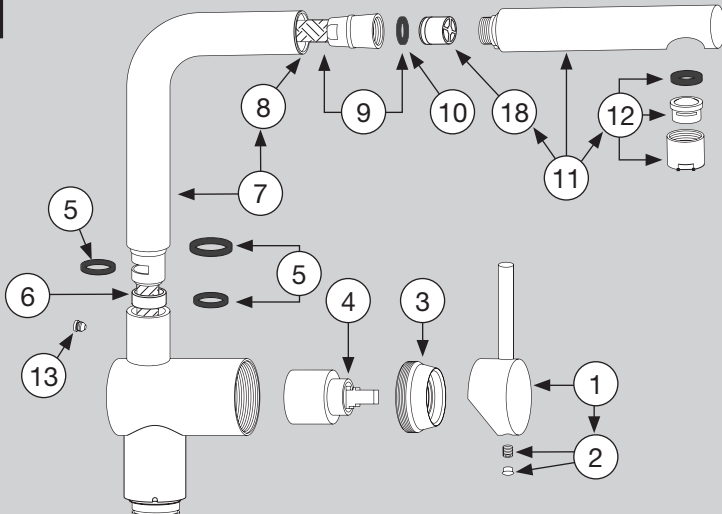

BLANCO

BLANCO LINUS-S-F HD

1

BLANCO LINUS-S-F HD

www.blanco-germany.com/sos

1x 13 mm
1x 19 mm
1x 22 mm

PZ 2

BLANCO