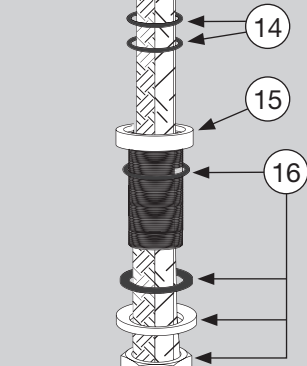

BLANCO

BLANCO LINUS-S-F HD

1

BLANCO LINUS-S-F HD

www.blanco-germany.com/sos

1x 13 mm
1x 19 mm
1x 22 mm

PZ 2

BLANCO