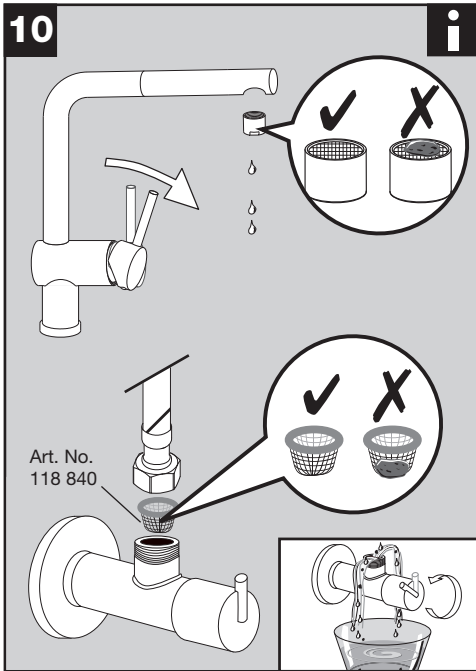

BLANCO

BLANCO LINUS-S-F HD

1

BLANCO LINUS-S-F HD

www.blanco-germany.com/sos

1x 13 mm
1x 19 mm
1x 22 mm

PZ 2

BLANCO