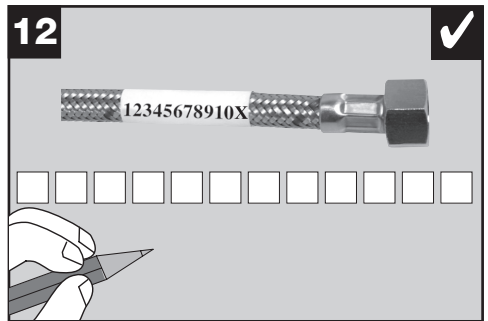

BLANCO

BLANCO LINUS-S-F HD

1

BLANCO LINUS-S-F HD

www.blanco-germany.com/sos

1x 13 mm
1x 19 mm
1x 22 mm

PZ 2

BLANCO