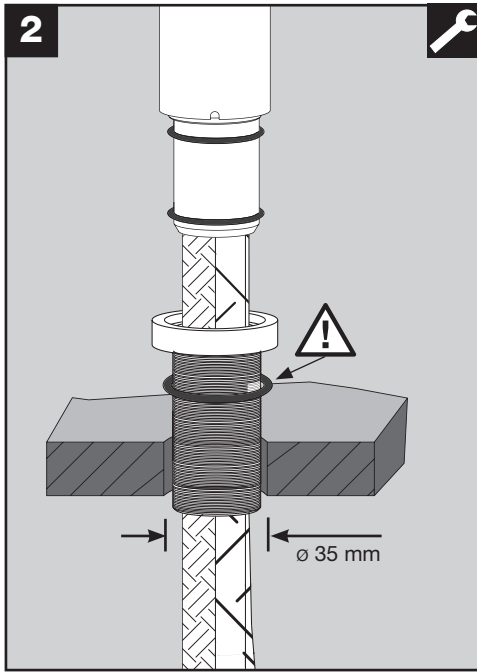

BLANCO

BLANCO LINUS-S-F HD

1

BLANCO LINUS-S-F HD

www.blanco-germany.com/sos

1x 13 mm
1x 19 mm
1x 22 mm

PZ 2

BLANCO