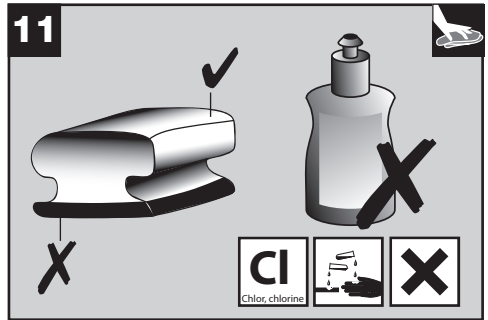

BLANCO

BLANCO LINUS-S-F HD

1

BLANCO LINUS-S-F HD

www.blanco-germany.com/sos

1x 13 mm
1x 19 mm
1x 22 mm

PZ 2

BLANCO