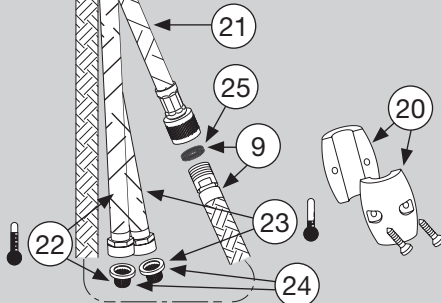

BLANCO

BLANCO LINUS-S-F HD

1

BLANCO LINUS-S-F HD

www.blanco-germany.com/sos

1x 13 mm
1x 19 mm
1x 22 mm

PZ 2

BLANCO