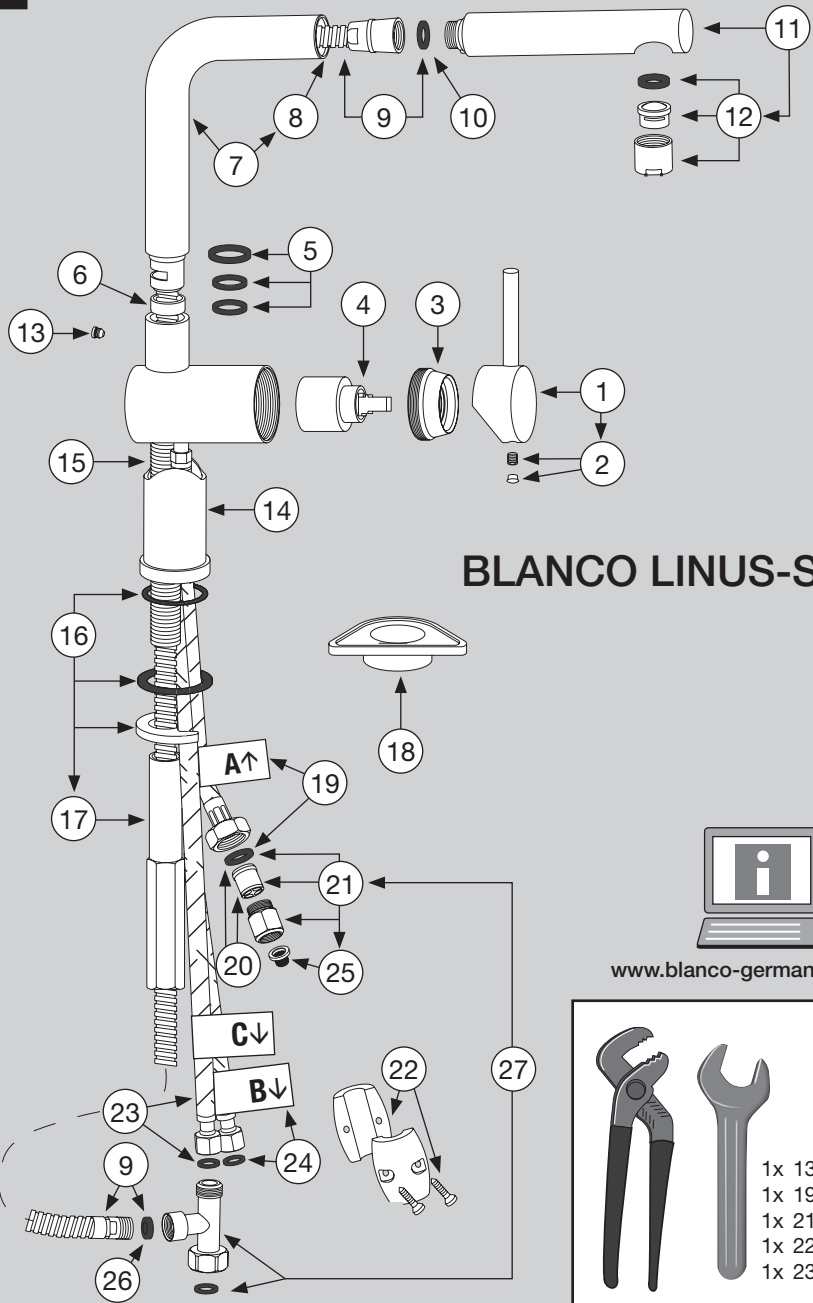

BLANCO

BLANCO LINUS-S ND

BLANCO LINUS-S ND

www.blanco-germany.com/sos

- 1x 13 mm
- 1x 19 mm
- 1x 21 mm
- 1x 22 mm
- 1x 23 mm

PZ 2